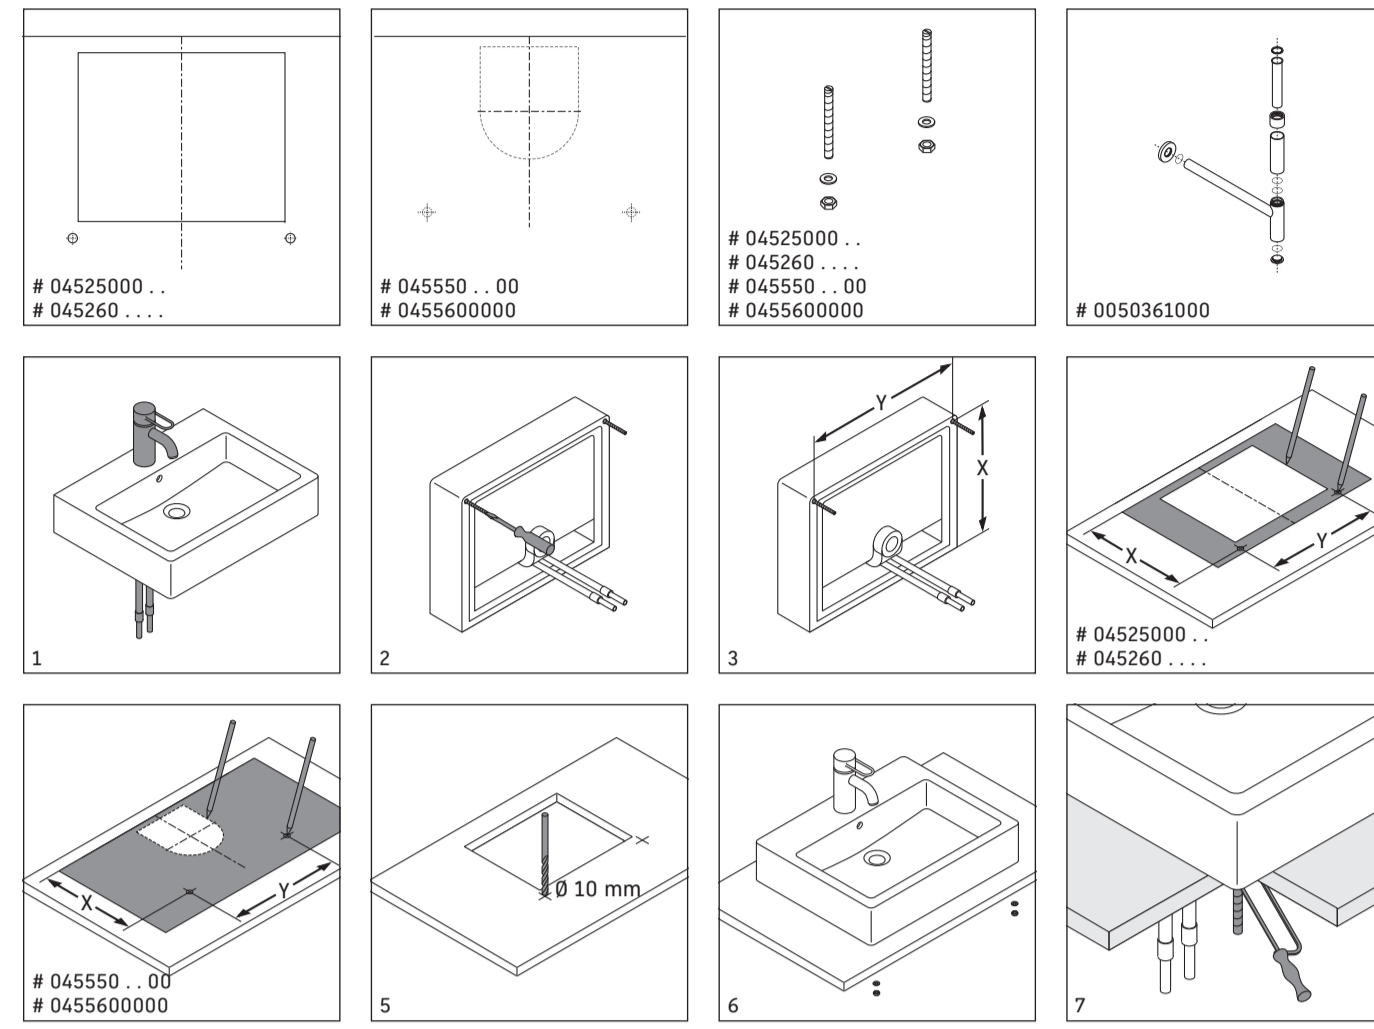

Vero

Schablone und Montageanleitung
Template and mounting instructions
Gabarit et notice de montage
Sjabloon en montagehandleiding
Dima e istruzioni di montaggio
Modelo e instrucciones de montaje
Şablon ve montaj kılavuzu
样板和安装说明

- # 04525000 . . .
- # 045260 . . . .
- # 045450 . . . .
- # 045460 . . . .
- # 045470 . . . .
- # 045480 . . . .
- # 045410 . . . .
- # 045410 . . 26
- # 045412 . . . .
- # 045550 . . 00
- # 0455600000
- # 070445 . . . .

Bilder-Nr. 52081, 0512, 21