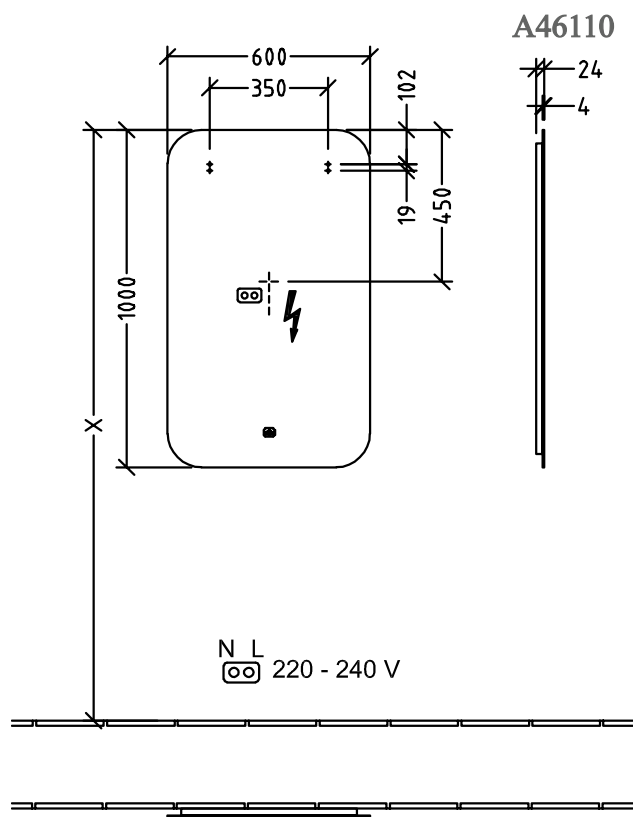

TECHNISCHE TEKENINGEN

More to See Lite A4611000	 Villeroy & Boch 1748
V01 / 10.12.2020