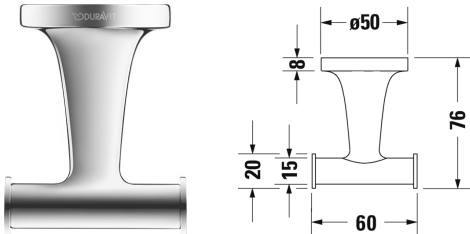

**Dubbele handdoekhaak # 009930..00**

|&lt; 60 mm &gt;|

Dubbele handdoekhaak	Afmetingen	Gewicht	Bestelnummer
50 mm			
<b>Kleuren</b>			
10 Chroom 46 Black Matt			
<b>Variante</b>			
	60 x 76 mm	0,210 kg	009930..00

*Alle tekeningen bevatten de noodzakelijke maten welke binnen de tolfrantie nog kunnen afwijken. Exacte maten, in het bijzonder voor specifieke maatwerksituaties, kunnen uitsluitend op het afgewerkte keramische product.*