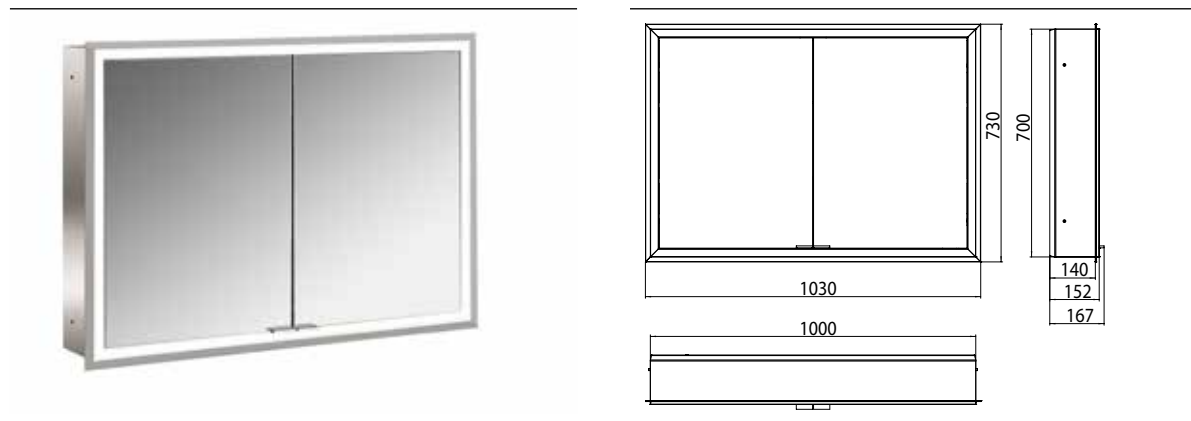

Spiegelkast prime, 1.000 mm, 2 deuren, inbouwmodel, IP20 achterwand wit

Art.nr.9497 051 93

met verspiegelde of witte glazen achterwand, 2 variabel instelbare planchetten, 2 deuren, 2 stop-contacten en 1 lichtschakelaar, hoogte 730 mm, LED-verlichting rondom (ca. 4.000 K), Energieklasse: A A++