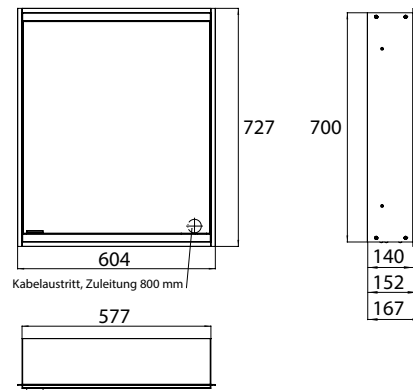

PRODUCTINFORMATIE

Spiegelkast prime 2, 600 mm, 1 deur, inbouwmodel, IP20 achterwand wit

Art.nr.9497 051 32

met verspiegelde of witte glazen achterwand, 2 variabel instelbare planchetten, 1 deur (scharnier rechts), 1 stopcontact en 1 lichtschakelaar, hoogte 730 mm, LED-verlichting (ca. 4.000 K), Energieklasse: A A++