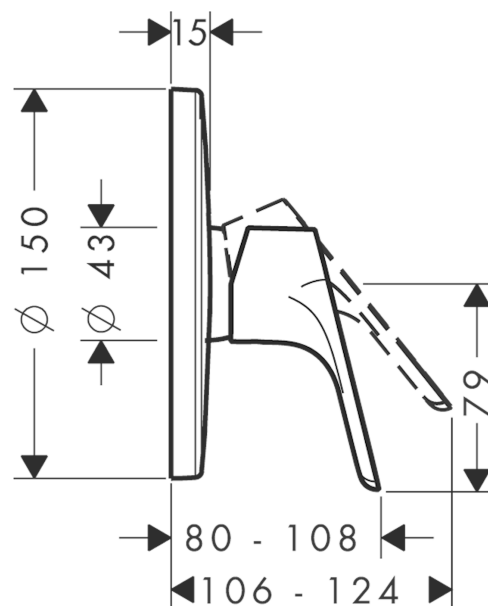

#### Beschrijving

- Geschikt voor 1 Gebruiker
- inbouwmontage
- min. 1 bar/max. 10 bar
- De kraan functioneert door middel van een duurzaam keramisch kardoos
- Met de SafetyFunctie kan de maximale watertemperatuur vooraf ingesteld worden voor extra veiligheid tegen verbranden
- greepvariant: rechte greep
- greepvergrendeling: Stabiele greep door Boltic greepvergrendeling
- wandmontage
- Geluidsklasse: I
- Volumestroomklasse D, B
- inclusief rozet, greep, huls, functieblok

#### Maattekening