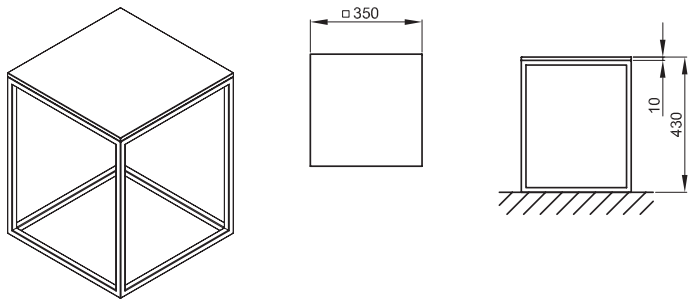

Technische Gegevens

**BETTELUX SHAPE - Accessoires**

kruk incl. echthout inleg, frame uit staal, poedercoating fijn structuur mat

Design: Tesseraux + Partner

BETTELUX SHAPE KRUK

bestelnr.	Q020 FH812	Q020 FH813	Q020 FH814
Kleuren Echthoutfineer	Eiken Crème	Eiken Mocca	Eiken Natuur
Afmeting	35 x 35 x 43 cm		
Kleuren Frame	Leverbaar in <ul style="list-style-type: none">• wit (807)• taupe (809)• zwart (815)• sky (816)• mint (817)• rose (818)		