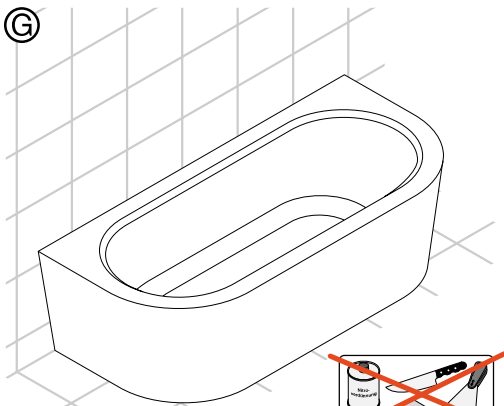

©

Reinigen / Dry-clean
Nettoyer à sec / Schoonmaken