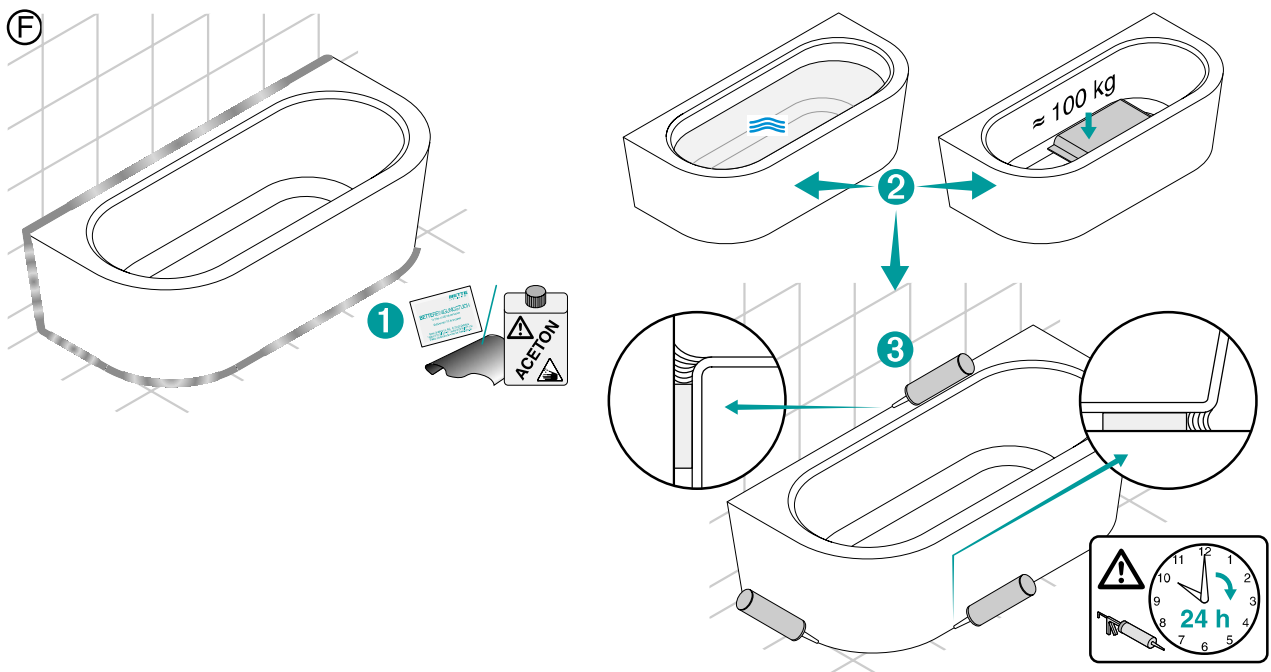

BETTESILHOUETTE

Optional

Kontrolle / Control
Contrôle / Controle

*) bei Lieferung = montiert / at delivery = mounted
chez livraison = monté / bij Levering = gemonterd

Rev. 1 / 27.05.13 / Z0016039

□ = Montagebereich / Assembly area
Zone de l'Assemblée / Verzamelplaats

BETTESILHOUETTE INSTALLATION

Ⓑ

bei "ohne Option" / at "without option"
chez "sans option" / bij "zonder optie"

Abfluss vorbereiten / Prepare drain
Préparer égout / Afvoer voorbereiden

Ⓒ

BETTESILHOUETTE INSTALLATION

BETTESILHOUETTE INSTALLATION

©

Reinigen / Dry-clean
Nettoyer à sec / Schoonmaken