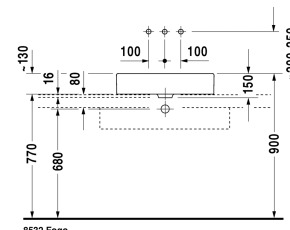

**Opzetwastafel # 0455600000**

| &lt; 600 mm &gt; |

Opzetwastafel	Afmetingen	Gewicht	Bestelnummer
geslepen, zonder overloop, zonder kraanvlak, incl. bevestiging, 600 mm			
<b>Kleuren</b>			
00 Wit			
<b>Variante</b>			
☒	600 x 380 mm	14,200 kg	0455600000
Sanitair keramiek met de speciale WonderGliss behandeling blijft langer glanzend schoon en aantrekkelijk. Als u een artikel in WonderGliss bestelt, dient u een "1" toe te voegen aan het modelnummer als 11de cijfer.			
<b>Onderdeel</b>			
Afvoerventiel voor wastafels zonder overloop	50 mm	0,300 kg	005024
Designsifon		1,500 kg	005036
<b>Geschikte producten</b>			
Console met schuifladen 2 lades onder console, 2 consoledragers, 1 uitsparing midden, 800 x 550 mm	800 x 550 mm		F08521
Console met schuifladen 3 lades onder console, 3 consoledragers, 1 uitsparing links, 1500 x 550 mm	1500 x 550 mm		F08528
Console met schuifladen 3 lades onder console, 3 consoledragers, 1 uitsparing rechts, 1500 x 550 mm	1500 x 550 mm		F08529
Console met schuifladen 3 lades onder console, 3 consoledragers, 2 uitsparingen, 1500 x 550 mm	1500 x 550 mm		F08530
Console met schuifladen 3 lades onder console, 3 consoledragers, 1 schort, 1 uitsparing midden, 1800 x 550 mm	1800 x 550 mm		F08531
Console met schuifladen 3 lades onder console, 3 consoledragers, 1 uitsparing links, 1800 x 550 mm	1800 x 550 mm		F08532
Console met schuifladen 3 lades onder console, 3 consoledragers, 1 uitsparing rechts, 1800 x 550 mm	1800 x 550 mm		F08533
Console met schuifladen 3 lades onder console, 3 consoledragers, 2 uitsparingen, 1800 x 550 mm	1800 x 550 mm		F08534