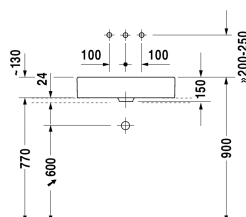

**Opzetwastafel # 0455600000**

| &lt; 600 mm &gt; |

Opzetwastafel	Afmetingen	Gewicht	Bestelnummer
geslepen, zonder overloop, zonder kraanvlak, incl. bevestiging, 600 mm			
<b>Kleuren</b>			
00 Wit			
<b>Variante</b>			
☒	600 x 380 mm	14,200 kg	0455600000
Sanitair keramiek met de speciale WonderGliss behandeling blijft langer glanzend schoon en aantrekkelijk. Als u een artikel in WonderGliss bestelt, dient u een "1" toe te voegen aan het modelnummer als 11de cijfer.			
<b>Onderdeel</b>			
Afvoerventiel voor wastafels zonder overloop	50 mm	0,300 kg	005024
Designsifon		1,500 kg	005036
<b>Geschikte producten</b>			
Console met schuifladen 2 lades onder console, 2 consoledragers, 1 uitsparing midden, 800 x 550 mm	800 x 550 mm		F08521
Console met schuifladen 3 lades onder console, 3 consoledragers, 1 uitsparing links, 1500 x 550 mm	1500 x 550 mm		F08528
Console met schuifladen 3 lades onder console, 3 consoledragers, 1 uitsparing rechts, 1500 x 550 mm	1500 x 550 mm		F08529
Console met schuifladen 3 lades onder console, 3 consoledragers, 2 uitsparingen, 1500 x 550 mm	1500 x 550 mm		F08530
Console met schuifladen 3 lades onder console, 3 consoledragers, 1 schort, 1 uitsparing midden, 1800 x 550 mm	1800 x 550 mm		F08531
Console met schuifladen 3 lades onder console, 3 consoledragers, 1 uitsparing links, 1800 x 550 mm	1800 x 550 mm		F08532
Console met schuifladen 3 lades onder console, 3 consoledragers, 1 uitsparing rechts, 1800 x 550 mm	1800 x 550 mm		F08533
Console met schuifladen 3 lades onder console, 3 consoledragers, 2 uitsparingen, 1800 x 550 mm	1800 x 550 mm		F08534