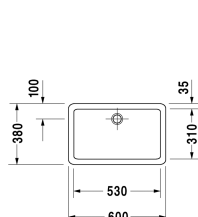

**Opzetwastafel # 0455600000**

| &lt; 600 mm &gt; |

Opzetwastafel	Afmetingen	Gewicht	Bestelnummer
geslepen, zonder overloop, zonder kraanvlak, incl. bevestiging, 600 mm			
<b>Kleuren</b>			
00 Wit			
<b>Variante</b>			
☒	600 x 380 mm	14,200 kg	0455600000
Sanitair keramiek met de speciale WonderGliss behandeling blijft langer glanzend schoon en aantrekkelijk. Als u een artikel in WonderGliss bestelt, dient u een "1" toe te voegen aan het modelnummer als 11de cijfer.			
<b>Onderdeel</b>			
Afvoerventiel voor wastafels zonder overloop	50 mm	0,300 kg	005024
Designsifon		1,500 kg	005036
<b>Geschikte producten</b>			
Console met schuifladen 2 lades onder console, 2 consoledragers, 1 uitsparing midden, 800 x 550 mm	800 x 550 mm		F08521
Console met schuifladen 3 lades onder console, 3 consoledragers, 1 uitsparing links, 1500 x 550 mm	1500 x 550 mm		F08528
Console met schuifladen 3 lades onder console, 3 consoledragers, 1 uitsparing rechts, 1500 x 550 mm	1500 x 550 mm		F08529
Console met schuifladen 3 lades onder console, 3 consoledragers, 2 uitsparingen, 1500 x 550 mm	1500 x 550 mm		F08530
Console met schuifladen 3 lades onder console, 3 consoledragers, 1 schort, 1 uitsparing midden, 1800 x 550 mm	1800 x 550 mm		F08531
Console met schuifladen 3 lades onder console, 3 consoledragers, 1 uitsparing links, 1800 x 550 mm	1800 x 550 mm		F08532
Console met schuifladen 3 lades onder console, 3 consoledragers, 1 uitsparing rechts, 1800 x 550 mm	1800 x 550 mm		F08533
Console met schuifladen 3 lades onder console, 3 consoledragers, 2 uitsparingen, 1800 x 550 mm	1800 x 550 mm		F08534