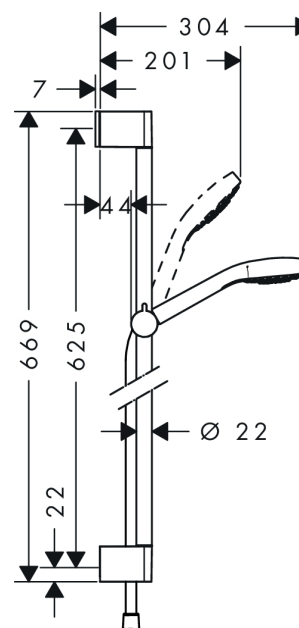

Bestaande uit

- Isiflex 'B' doucheslang 160 cm (#28276XXX)
- Croma Select E Vario EcoSmart 9 l/min handdouche (#26813XXX)
- Unica'Croma glijstang 65 cm (#26503XXX)

Optioneel toebehoren

- Opvulschijfje (#97450XXX)

Technologie

Productfoto

Maattekening

Doorstroomdiagram

De verbruikswaarden werden in overeenstemming met de praktijk met de bijbehorende armaturen (thermostaat/mengkraan/inbouwventiel) gemeten.

Croma Select E
Croma Select E Vario EcoSmart glijstangset 65 cm
Oppervlakken: **wit/chroom** Artikelnummer: **26583400**