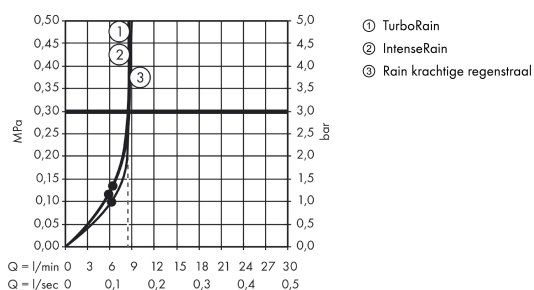

Technologie

Productfoto

Maattekening

Doorstroomdiagram

De verbruikswaarden werden in overeenstemming met de praktijk met de bijbehorende armaturen (thermostaat/mengkraan/inbouwventiel) gemeten.

Croma Select E
Croma Select E Vario EcoSmart glijstangset 65 cm
Oppervlakken: **wit/chroom** Artikelnummer: **26583400**