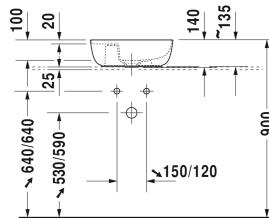

Opzetwastafel # 038142..00

| < 420 mm > |

Opzetwastafel	Afmetingen	Gewicht	Bestelnummer
geslepen, zonder overloop, met afvoerventiel incl. keramische afdekkap wit, incl. bevestiging, omkeerbaar, 420 mm			
Kleuren			
00 Wit 21 Zand zijdemat 23 Grijs zijdemat 26 Wit zijdemat			
Variante			
● binnenzijde waskom wit, buitenzijde wit, met kraanvlak	420 x 270 mm	5,500 kg	038142..00
Infobox			
Vervaardigd uit de speciale gietmassa DuraCeram, * opgelet: bij gebruik van deze sifon, gelieve rekening te houden met de afvoerhoogte van afgewerkte vloer tot midden afvoer zoals vermeld op het blad met technische gegevens.			
Sanitair keramiek met de speciale WonderGliss behandeling blijft langer glanzend schoon en aantrekkelijk. Als u een artikel in WonderGliss bestelt, dient u een "1" toe te voegen aan het modelnummer als 11de cijfer.			
Onderdeel			
Designsifon		1,500 kg	005036
Geschikte producten			
Wastafelonderbouw hangend 1 lade, console met één uitsparing, voor 1 opzetkom midden, 800 x 550 mm	800 x 550 mm		KT6694
Wastafelonderbouw hangend 1 lade, console met één uitsparing, voor 1 opzetkom midden, 1000 x 550 mm	1000 x 550 mm		KT6695
Wastafelonderbouw hangend 1 lade, console met één uitsparing, voor 1 opzetkom midden, 1200 x 550 mm	1200 x 550 mm		KT6696
Wastafelonderbouw hangend 2 lades, 1 console met één of twee uitsparingen naar keuze, voor 1 of 2 opzetwastafels, 1400 x 550 mm	1400 x 550 mm		KT6697 B/L/R
Wastafelonderbouw hangend 2 lades, bovenste lade incl. sifonuitsparing en schort, console met één uitsparing, voor 1 opzetkom midden, 800 x 550 mm	800 x 550 mm		KT6654
Wastafelonderbouw hangend 2 lades, bovenste lade incl. sifonuitsparing en schort, console met één uitsparing, voor 1 opzetkom midden, 1000 x 550 mm	1000 x 550 mm		KT6655