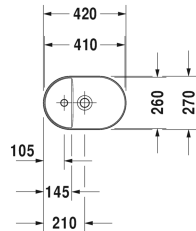

Opzetwastafel # 038142..00

| < 420 mm > |

Opzetwastafel	Afmetingen	Gewicht	Bestelnummer
geslepen, zonder overloop, met afvoerventiel incl. keramische afdekkap wit, incl. bevestiging, omkeerbaar, 420 mm			
Kleuren			
00 Wit 21 Zand zijdemat 23 Grijs zijdemat 26 Wit zijdemat			
Variante			
● binnenzijde waskom wit, buitenzijde wit, met kraanvlak	420 x 270 mm	5,500 kg	038142..00
Infobox			
Vervaardigd uit de speciale gietmassa DuraCeram, * opgelet: bij gebruik van deze sifon, gelieve rekening te houden met de afvoerhoogte van afgewerkte vloer tot midden afvoer zoals vermeld op het blad met technische gegevens.			
Sanitair keramiek met de speciale WonderGliss behandeling blijft langer glanzend schoon en aantrekkelijk. Als u een artikel in WonderGliss bestelt, dient u een "1" toe te voegen aan het modelnummer als 11de cijfer.			
Onderdeel			
Designsifon		1,500 kg	005036
Geschikte producten			
Wastafelonderbouw hangend 1 lade, console met één uitsparing, voor 1 opzetkom midden, 800 x 550 mm	800 x 550 mm		KT6694
Wastafelonderbouw hangend 1 lade, console met één uitsparing, voor 1 opzetkom midden, 1000 x 550 mm	1000 x 550 mm		KT6695
Wastafelonderbouw hangend 1 lade, console met één uitsparing, voor 1 opzetkom midden, 1200 x 550 mm	1200 x 550 mm		KT6696
Wastafelonderbouw hangend 2 lades, 1 console met één of twee uitsparingen naar keuze, voor 1 of 2 opzetwastafels, 1400 x 550 mm	1400 x 550 mm		KT6697 B/L/R
Wastafelonderbouw hangend 2 lades, bovenste lade incl. sifonuitsparing en schort, console met één uitsparing, voor 1 opzetkom midden, 800 x 550 mm	800 x 550 mm		KT6654
Wastafelonderbouw hangend 2 lades, bovenste lade incl. sifonuitsparing en schort, console met één uitsparing, voor 1 opzetkom midden, 1000 x 550 mm	1000 x 550 mm		KT6655