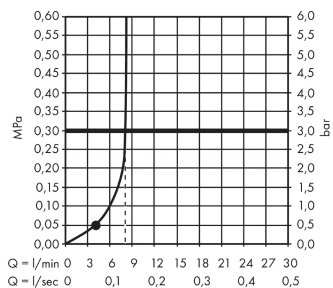

Technologie

Productfoto

Maattekening

Crometta

Crometta 1jet EcoSmart 9 l/min doucheset 90 cm

Oppervlakken: **wit/chroom** Artikelnummer: **26539400**

Doorstroomdiagram

De verbruikswaarden werden in overeenstemming met de praktijk met de bijbehorende armaturen (thermostaat/mengkraan/inbouwventiel) gemeten.