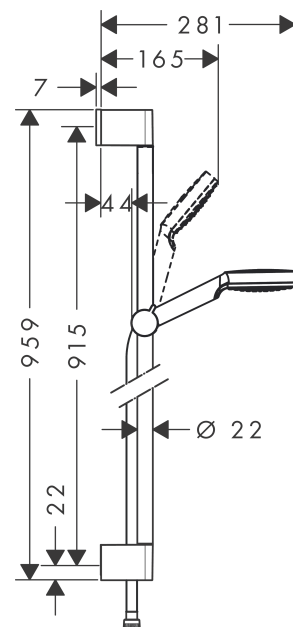

Crometta

Crometta 1jet EcoSmart 9 l/min doucheset 90 cm

Oppervlakken: wit/chroom Artikelnummer: 26539400

Beschrijving

- Rain krachtige regenstraal
- diameter van de handdouche is 100 mm
- meedraaiende wartel aan douchezijde tegen verdraaien van de doucheslang
- traploos in hoogte verstelbaar
- volledig verchromde douchehouder
- 22 mm brede stang
- verchromde wandsteunen

Technologie

Productfoto

Maattekening

Crometta

Crometta 1jet EcoSmart 9 l/min doucheset 90 cm

Oppervlakken: **wit/chroom** Artikelnummer: **26539400**

Doorstroomdiagram

De verbruikswaarden werden in overeenstemming met de praktijk met de bijbehorende armaturen (thermostaat/mengkraan/inbouwventiel) gemeten.