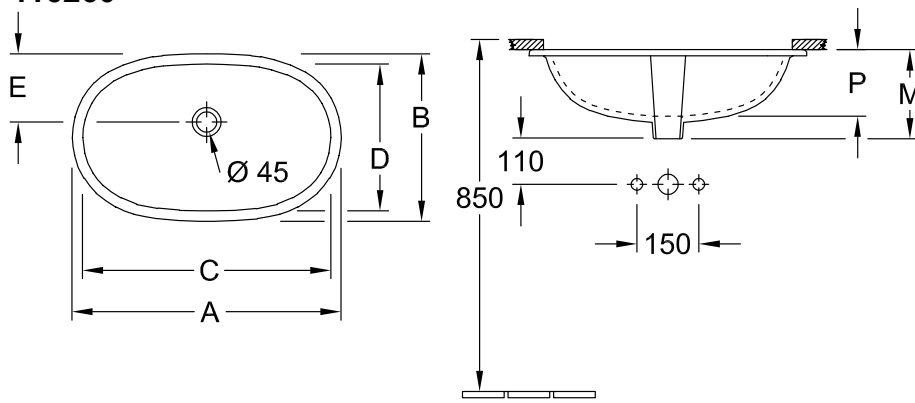

ONDERBOUWWASTAFEL O.NOVO

PRODUCTINFORMATIE

1 . POSITION

Model	416260
Collectie	O.novo
PROJECTS	■ START
Breedte	600 mm
Diepte	350 mm
Gewicht	8,7 kg
beschrijving	Sanitairporselein Ook verkrijgbaar in CeramicPlus de uitsnijding voor de inbouw in het wastafelblad moet gebeuren met behulp van de originele wastafel, inbouw in natuurstenen- of kunststof wastafelbladen mogelijk bevestiging wordt meegeleverd
Armatuur / Kraangat aanwijzing	zonder kraangatbank
Overloop aanwijzing	met overloop
Materiaal	Sanitairporselein
Aanbestedingsteksten	O.novo; Onderbouwwastafel; Sanitairporselein; Afmeting: 600 x 350 mm; ovaal; zonder kraangatbank; met overloop; de uitsnijding voor de inbouw in het wastafelblad moet gebeuren met behulp van de originele wastafel, inbouw in natuurstenen- of kunststof wastafelbladen mogelijk; bevestiging wordt meegeleverd

KLEUREN

Wit Alpin	41626001	4051202085391
Wit Alpin CeramicPlus	416260R1	4051202095857

TECHNISCHE TEKENINGEN

416260

	A	B	C	D	E	M	P
4162 60	650	400	600	350	165	215	160
4162 50	580	370	530	320	145	205	150