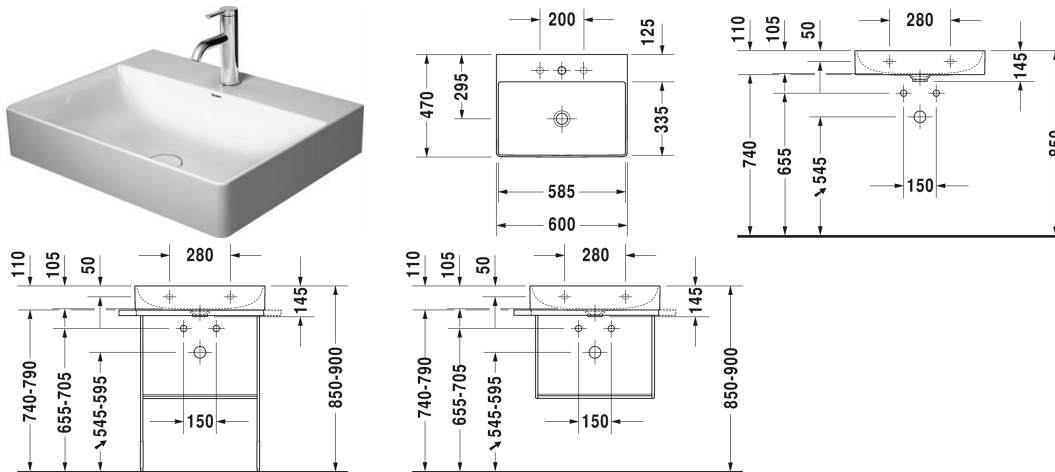

Wastafel, meubelwastafel # 2353600041 / 2353600044 /
2353600070

| < 600 mm > |

Wastafel, meubelwastafel	Afmetingen	Gewicht	Bestelnummer
zonder overloop, met kraanvlak, met afvoerventiel incl. keramische afdekkap wit, onderzijde geglazuurd, 600 mm			
Kleuren			
00 Wit			
Variante			
●	600 x 470 mm	14,100 kg	2353600041
● ● ●	600 x 470 mm	14,100 kg	2353600044
☒	600 x 470 mm	14,100 kg	2353600070
Infobox			
Kleuren van de glasdelen zijn afgestemd op de lak van het meubel pagina XXX., Metalen console: handdoekhouder kan links of rechts worden gemonteerd, Vervaardigd uit de speciale gietmassa DuraCeram			
Sanitair keramiek met de speciale WonderGliss behandeling blijft langer glanzend schoon en aantrekkelijk. Als u een artikel in WonderGliss bestelt, dient u een "1" toe te voegen aan het modelnummer als 11de cijfer.			
Onderdeel			
Designsifon		1,500 kg	005036
Geschikte producten			
Glazen legger veiligheidsglas, voor metalen console # 003101, 003102, 570 x 380 mm	570 x 380 mm		009964

Wastafel, meubelwastafel # 2353600041 / 2353600044 / 2353600070

|< 600 mm >|

Metaalstructuur wandmontage ** incl. bevestiging, voor wastafel # 235360, handdoekhouder rechts/links, omkeerbaar, 665 x 451 mm	665 x 451 mm	003102
Metaalstructuur staand ** in hoogte verstelbaar +50 mm, incl. bevestiging, voor wastafel # 235360, handdoekhouder rechts/links, omkeerbaar, 665 x 451 mm	665 x 451 mm	003101
Wastafelonderbouw hangend 2 lades, bovenste lade incl. sifonuitsparing en schort, 584 x 460 mm	584 x 460 mm	XS4161
Wastafelonderbouw staand 2 laden, geïntegreerd potenstel met hoogteregeling, 584 x 460 mm	584 x 460 mm	XS4442

Alle tekeningen bevatten de noodzakelijke maten welke binnen de tolerantie nog kunnen afwijken. Exacte maten, in het bijzonder voor specifieke maatwerksituaties, kunnen uitsluitend op het afgewerkte keramische product.