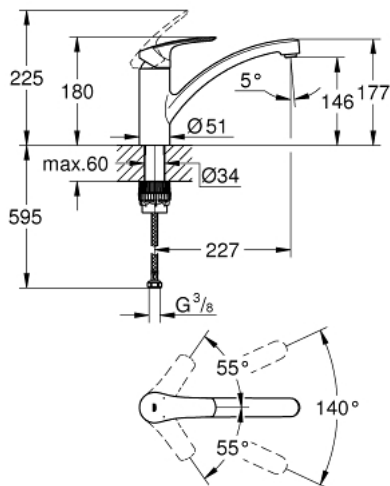

### PRODUCTOMSCHRIJVING

- **lage uitloop**
- **GROHE SilkMove** 35 mm kardoes met keramische schijven
- geïntegreerde temperatuurbegrenzer
- variabel instelbare temperatuurbegrenzer
- draaibare gegoten uitloop
- zwenkbereik 140°
- **GROHE Zero** interne kanalen, waardoor het water niet met de legering in contact komt
- mousseur welke met behulp van slechts een muntje is te vervangen
- flexibele aansluitslangen 3/8"
- **GROHE FastFixation Plus** snelbevestigingssysteem