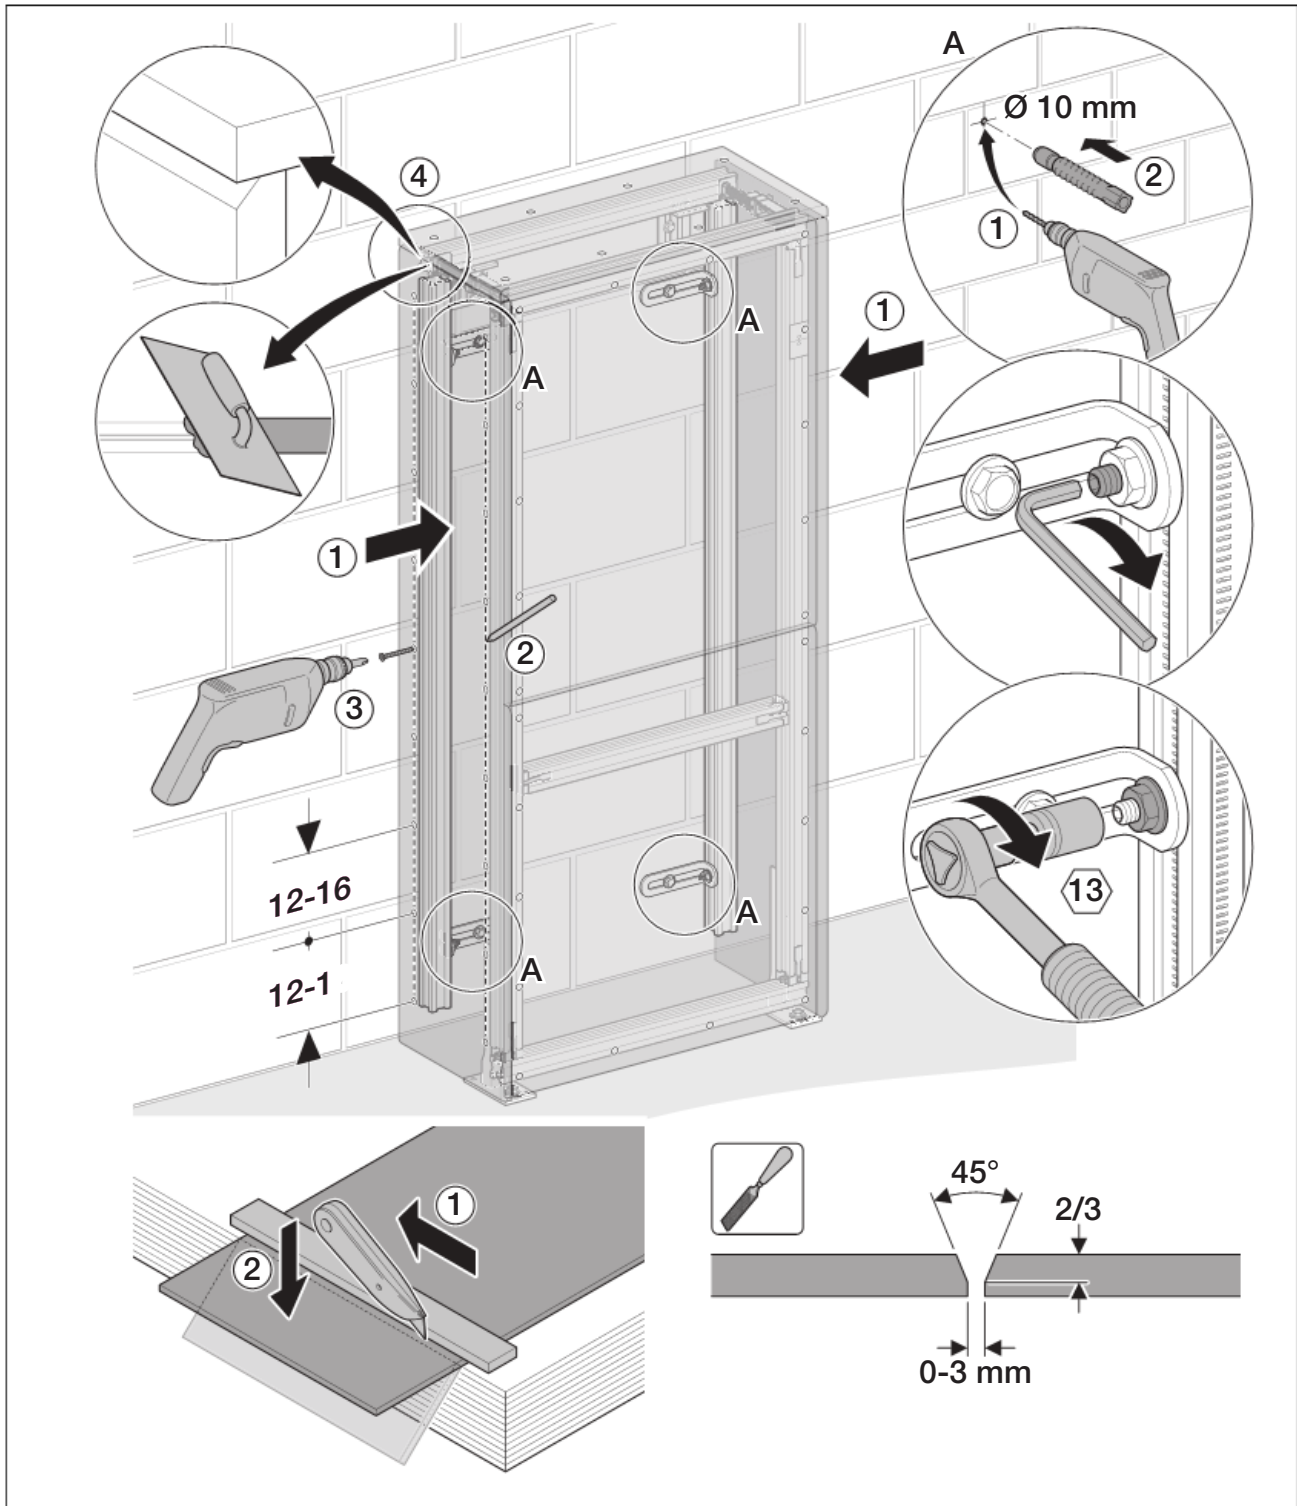

# Installation

**■ GEBERIT**

D38329-001&BDC © 07-2009

996.002.00.0 (01)

Geberit International AG  
Schachenstrasse 77  
CH-8645 Jona  
www.geberit.com  
dokumentation@geberit.com