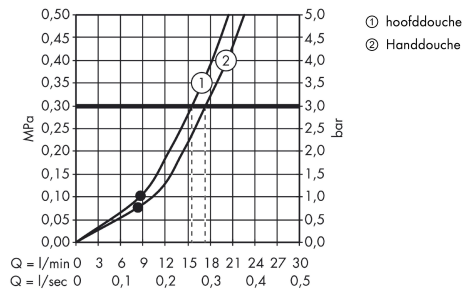

Croma

Croma 220 Showerpipe douche

Oppervlakken: **chrom** Artikelnummer: **27185000**

Doorstroomdiagram