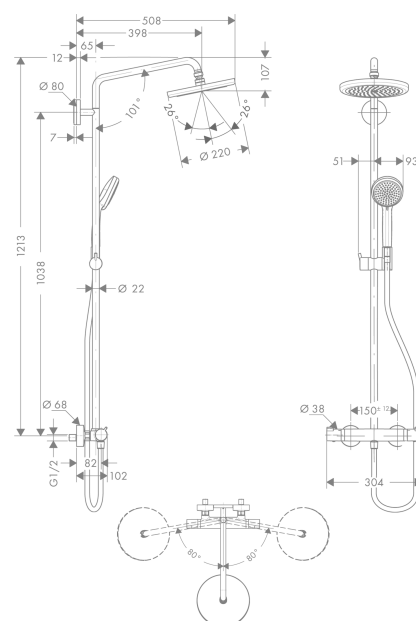

Croma

Croma 220 Showerpipe douche

Oppervlakken: **chrom** Artikelnummer: **27185000**

Beschrijving

- Croma 220 hoofddouche
- straalplaatoppervlak 220 mm
- straalhoek verstelbaar
- RainAir volle zachte regenstraal
- QuickClean anti-kalksysteem
- douche-arm 400 mm
- zwenkbare douche-arm
- Ecostat Comfort opbouw douchethermostaat
- SafetyStop temperatuurbegrenzing 40°C
- SafetyFunctie instelbare heetwaterbegrenzing
- bediening door draaien
- opbouwmontage
- hartafstand 150 mm ± 12 mm
- in hoogte verstelbare handdouchehouder
- Geluidsklasse: I
- Volumestroomklasse: B, O

Bestaande uit

- Isiflex 'B' doucheslang 160 cm (#28276XXX)
- Croma 100 Vario handdouche (#28535XXX)
- Croma 220 hoofddouche (#26464XXX)

Optioneel toebehoren

- Opvulschijf voor Raindance Showerpipe en Raindance Connect (#98681XXX)

Technologie

Productfoto

Maattekening

Croma

Croma 220 Showerpipe douche

Oppervlakken: **chrom** Artikelnummer: **27185000**

Doorstroomdiagram

Croma
Croma 220 Showerpipe douche
 Oppervlakken: **chrom** Artikelnummer: **27185000**