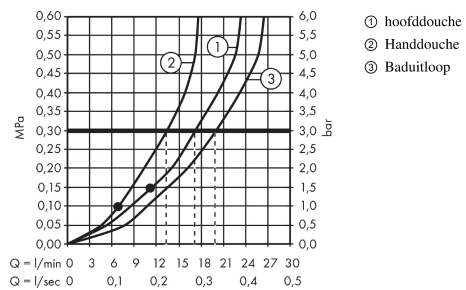

Crometta

Crometta E 240 Showerpipe bad

Oppervlakken: **chrom** Artikelnummer: **27298000**

Doorstroomdiagram