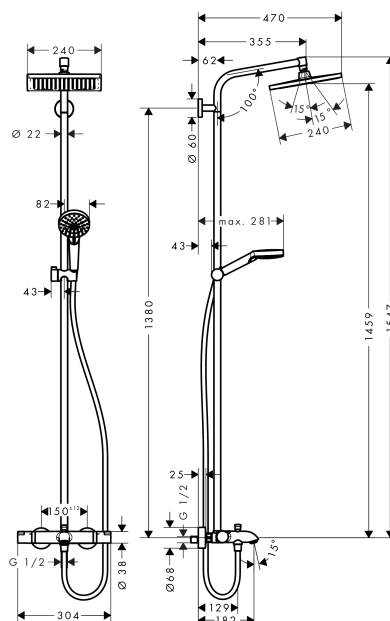

Crometta

Crometta E 240 Showerpipe bad

Oppervlakken: **chrom** Artikelnummer: **27298000**

Beschrijving

- Crometta E 240 hoofddouche
- straalplaatoppervlak 240 x 240 mm
- straalhoek verstelbaar
- Rain krachtige regenstraal
- volledig verchromde straalplaat
- QuickClean anti-kalksysteem
- douche-arm 350 mm
- Ecostat Comfort opbouw douchethermostaat
- max. waterdoorlaat baduitloop 20 l/min
- SafetyStop temperatuurbegrenzing 40°C
- SafetyFunctie instelbare heetwaterbegrenzing
- bediening door draaien
- opbouwmontage
- hartafstand 150 mm ± 12 mm
- in hoogte verstelbare handdouchehouder
- Geluidsklasse: I
- Volumestroomklasse: B, B, O

Bestaande uit

- Isiflex 'B' doucheslang 160 cm (#28276XXX)
- Crometta Vario handdouche (#26330XXX)
- Crometta E 240 1jet hoofddouche (#26726XXX)

Technologie

Productfoto

Maattekening

Crometta

Crometta E 240 Showerpipe bad

Oppervlakken: **chrom** Artikelnummer: **27298000**

Doorstroomdiagram

Crometta
Crometta E 240 Showerpipe bad
 Oppervlakken: **chrom** Artikelnummer: **27298000**

Inbouwvoorbeeld