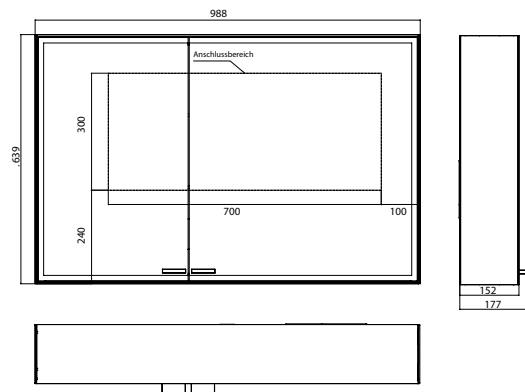

PRODUCTINFORMATIE

Spiegelkast prestige 2, 988 mm, opbouwmodel, brede deur aan de rechterkant, IP44 met light system

Art.nr.9897 080 06

met emco lichtsystem. Werking van de functies: aan/uit, lichtsterkte, lichtkleur (2.700 tot 6.500 K) en scene selectie (Cosmetic, Energizing, Relaxing) via de App controleerbaar of rechtstreeks op het Touch bedieningspaneel. Netwerken van verschillende lichtbronnen via Bluetooth. Gedetailleerde informatie over het emco lichtsystem op www.emco-bath.com. Zonder emco light system: 2 lichtschakelaars, (lichtsterkte en lichtkleur traploos instelbaar). LED-verlichting rondom, met verspiegelde achterwand, 2 traploos verstelbare glazen planchetten, 2 stopcontacten, Touch bedieningspaneel, hoogte 639 mm, Energieklasse: A A++