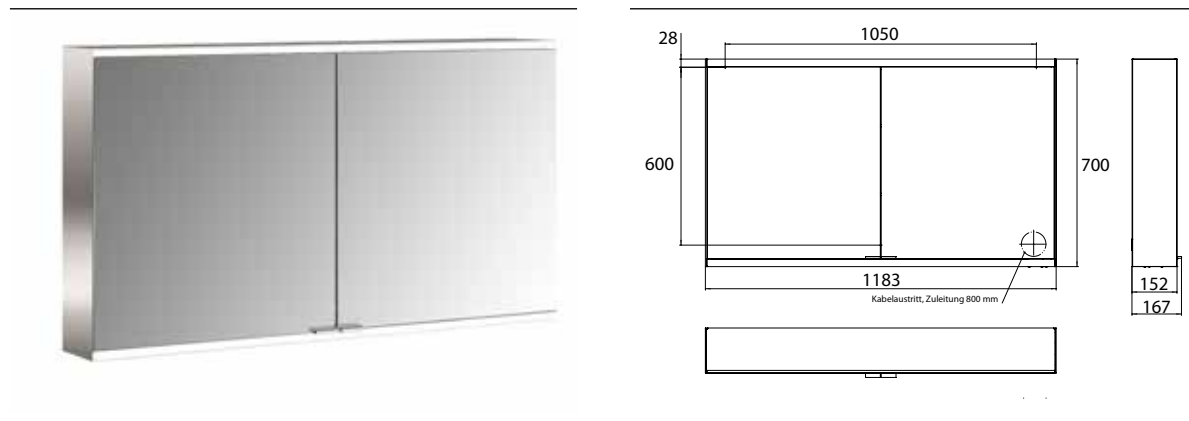

Spiegelkast prime 2, 1.200 mm, 2 deuren, opbouwmodel, IP20 achterwand wit

Art.nr.9497 061 46

met lichtpakket, Zijwanden verspiegeld, met verspiegelde of witte glazen achterwand, 2 variabel instelbare planchetten, 2 deuren, 2 stopcontacten en 2 lichtschakelaars, lichtsterkte en lichtkleur (koud/warm) traploos instelbaar, hoogte 700 mm, LED-verlichting rondom, Energieklasse: A A++