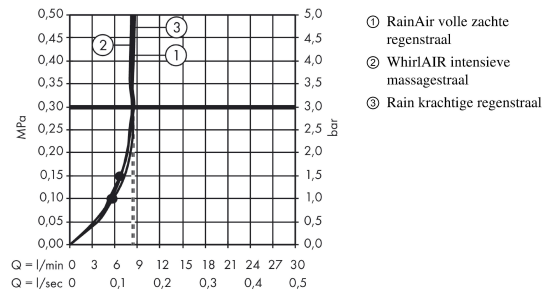

Technologie

Productfoto

Maattekening

Raindance Select S

Raindance Select S 120 EcoSmart/Unica'Comfort doucheset 90 cm

Oppervlakken: wit/chroom Artikelnummer: 26323400

Doorstroomdiagram

De verbruikswaarden werden in overeenstemming met de praktijk met de bijbehorende armaturen (thermostaat/mengkraan/inbouwventiel) gemeten.

De verbruikswaarden werden in overeenstemming met de praktijk met de bijbehorende armaturen (thermostaat/mengkraan/inbouwventiel) gemeten.