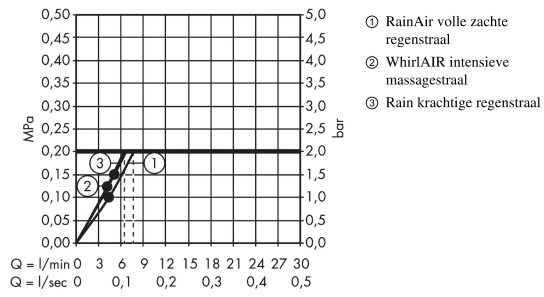

Technologie

Productfoto

Maattekening

Raindance Select S

Raindance Select S 120 EcoSmart/Unica'Comfort doucheset 90 cm

Oppervlakken: wit/chroom Artikelnummer: 26323400

Doorstroomdiagram

De verbruikswaarden werden in overeenstemming met de praktijk met de bijbehorende armaturen (thermostaat/mengkraan/inbouwventiel) gemeten.

De verbruikswaarden werden in overeenstemming met de praktijk met de bijbehorende armaturen (thermostaat/mengkraan/inbouwventiel) gemeten.