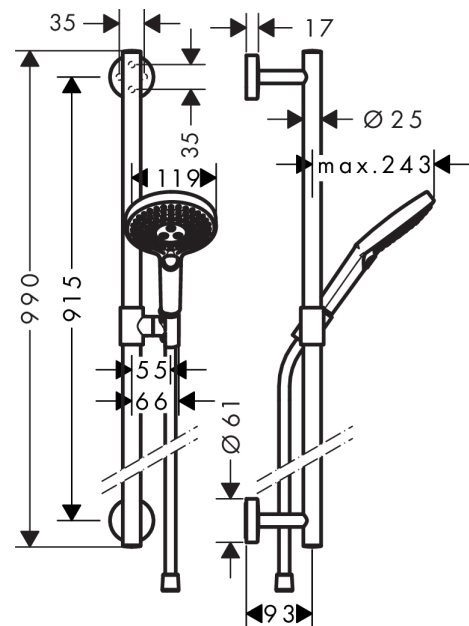

Raindance Select S

Raindance Select S 120 EcoSmart/Unica'Comfort doucheset 90 cm

Oppervlakken: wit/chroom Artikelnummer: 26323400

Beschrijving

- Rain krachtige regenstraal, RainAir volle zachte regenstraal, WhirlAir intensieve massagestraal
- Select-knop voor comfortabel wisselen van straalsoort
- diameter van de handdouche is 120 mm
- meedraaiende wartel aan douchezijde tegen verdraaien van de doucheslang
- traploos in hoogte verstelbaar
- 90° instelbaar schuifstuk, draait naar links en rechts, omhoog en omlaag
- volledig verchromde douchehouder uit metaal
- 25 mm brede stang
- materiaal: massief messing
- verchromde wandsteunen van metaal

Bestaande uit

- Isiflex 'B' doucheslang 160 cm (#28276XXX)
- Raindance Select S 120 3jet EcoSmart handdouche (#26531XXX)
- Unica Comfort glijstang 90 cm (#26402XXX)

Optioneel toebehoren

- Opvulschijfje (#96380XXX)

Technologie

Productfoto

Maattekening

Raindance Select S

Raindance Select S 120 EcoSmart/Unica'Comfort doucheset 90 cm

Oppervlakken: wit/chroom Artikelnummer: 26323400

Doorstroomdiagram

De verbruikswaarden werden in overeenstemming met de praktijk met de bijbehorende armaturen (thermostaat/mengkraan/inbouwventiel) gemeten.

De verbruikswaarden werden in overeenstemming met de praktijk met de bijbehorende armaturen (thermostaat/mengkraan/inbouwventiel) gemeten.