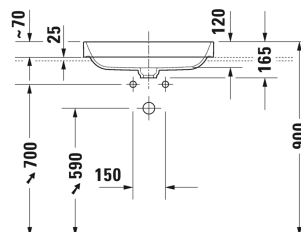

Opzetwastafel # 235960..00

| < 600 mm > |

Opzetwastafel	Afmetingen	Gewicht	Bestelnummer
geslepen, zonder overloop, zonder kraanvlak, incl. bevestiging, met afvoerventiel incl. keramische afdekkap wit, 600 mm			
Kleuren			
00 Wit 13 Anthracite Matt 61 White/Anthracite Matt			
Variante			
☒ binnenzijde wit, buitenzijde wit	600 x 400 mm	10,400 kg	235960..00
Sanitair keramiek met de speciale WonderGliss behandeling blijft langer glanzend schoon en aantrekkelijk. Als u een artikel in WonderGliss bestelt, dient u een "1" toe te voegen aan het modelnummer als 11de cijfer.			
Onderdeel			
Designsifon		1,500 kg	005036
Geschikte producten			
Wastafelonderbouw hangend 1 lade, console met één uitsparing, voor 1 opzetkom midden, 800 x 550 mm	800 x 550 mm		KT6694
Wastafelonderbouw hangend 1 lade, console met één uitsparing, voor 1 opzetkom midden, 1000 x 550 mm	1000 x 550 mm		KT6695
Wastafelonderbouw hangend 1 lade, console met één uitsparing, voor 1 opzetkom midden, 1200 x 550 mm	1200 x 550 mm		KT6696
Wastafelonderbouw hangend 2 lades, 1 console met één of twee uitsparingen naar keuze, voor 1 of 2 opzetwastafels, 1400 x 550 mm	1400 x 550 mm		KT6697 B/L/R
Wastafelonderbouw hangend 2 lades, bovenste lade incl. sifonuitsparing en schort, console met één uitsparing, voor 1 opzetkom midden, 800 x 550 mm	800 x 550 mm		KT6654
Wastafelonderbouw hangend 2 lades, bovenste lade incl. sifonuitsparing en schort, console met één uitsparing, voor 1 opzetkom midden, 1200 x 550 mm	1200 x 550 mm		KT6656
Wastafelonderbouw hangend 4 lades, Lade onder de wastafel incl. sifonuitsparing en schort, 1 console met één of twee uitsparingen naar keuze, voor 1 of 2 opzetwastafels, 1400 x 550 mm	1400 x 550 mm		KT6657 B/L/R