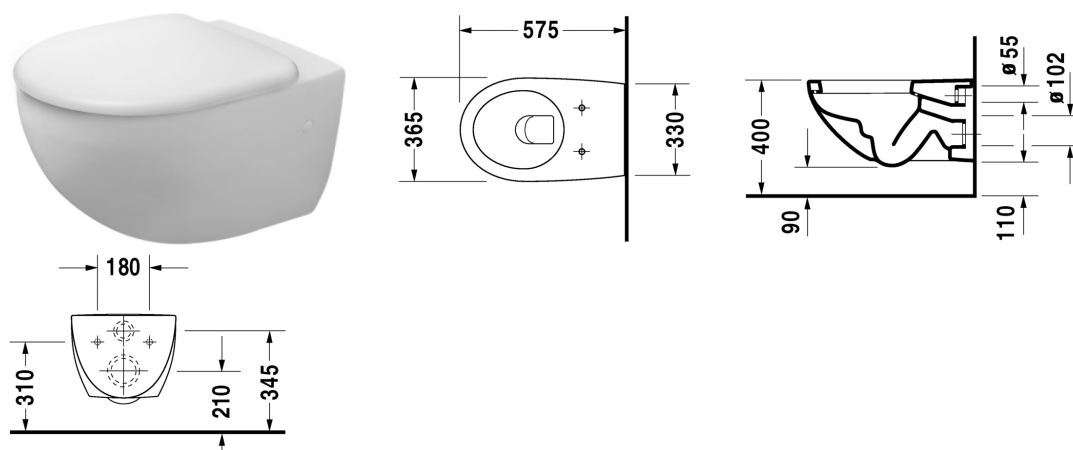

Wandwc # 254609..64

| < 365 mm > |

Wandwc	Afmetingen	Gewicht	Bestelnummer
diepspoel, inclusief Durafix, EWL klasse 1			
Kleuren			
00 Wit 20 HygieneGlaze wit (keramiek met antibacteriële werking)			
Variante			
♠ 4,5 L	365 x 575 mm	23,000 kg	254609..64
Infobox			
Durafix voor verborgen bevestiging is in de levering inbegrepen., Voorwandelementen met geïntegreerde geurafzuiging worden niet aanbevolen			
Sanitair keramiek met de speciale WonderGliss behandeling blijft langer glanzend schoon en aantrekkelijk. Als u een artikel in WonderGliss bestelt, dient u een "1" toe te voegen aan het modelnummer als 11de cijfer.			
Onderdeel			
Bevestiging voor wandbidet en wandwc	Ø 12 x 180 mm	0,200 kg	006500
Geluid dempingsset voor wandwc		0,300 kg	005020
Geschikte producten			
Wc-zitting afneembaar, overlappend, scharnieren r.v.s. (inox), met zachtsluitend mechanisme,			006969
Wc-zitting afneembaar, overlappend, scharnieren r.v.s. (inox), zonder zachtsluitend mechanisme,			006961

Alle tekeningen bevatten de noodzakelijke maten welke binnen de tolerantie nog kunnen afwijken. Exacte maten, in het bijzonder voor

Wandwc # 254609..64

|< 365 mm >|

specifieke maatwerksituaties, kunnen uitsluitend op het afgewerkte keramische product.