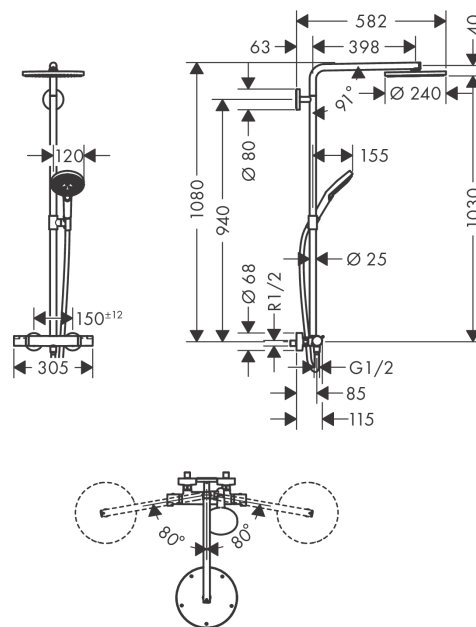

## Beschrijving

- Bestaat verder uit: hoofddouche, handdouche, douchethermostaat, doucheslang, schuifstuk
- max. waterdoorstroom bij 3 bar: 16 l/min
- diameter straalplaat 240 mm
- PowderRain
- volledig verchromde straalplaat
- douche-arm 460 mm
- draaibare douche-arm
- Ecostat Comfort
- SafetyStop temperatuurbegrenzing 40°C
- SafetyFunctie: maximale warm water temperatuur vooraf instelbaar
- bediening door draaien
- hartafstand 150 mm ± 12 mm
- in hoogte verstelbare handdouchehouder

## Maattekening

**Raindance Select S**  
**showerpipe 240 1jet PowderRain met thermostaat**  
Oppervlakken: **Polished Gold-Optic**    Artikelnummer: **27633990**