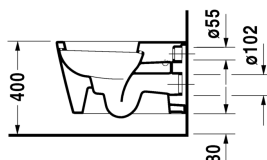

Wandwc # 0210090064

|< 410 mm >|

Wandwc	Afmetingen	Gewicht	Bestelnummer
diepspoel, inclusief Durafix, EWL klasse 1			
Kleuren			
00 Wit			
Variante			
♠ 4,5 L	410 x 575 mm	27,500 kg	0210090064
Infobox			
Durafix voor verborgen bevestiging is in de levering inbegrepen., Voorwandelementen met geïntegreerde geurafzuiging worden niet aanbevolen			
Sanitair keramiek met de speciale WonderGliss behandeling blijft langer glanzend schoon en aantrekkelijk. Als u een artikel in WonderGliss bestelt, dient u een "1" toe te voegen aan het modelnummer als 11de cijfer.			
Onderdeel			
Geluid Dempingsset voor wandbidet en wandwc		0,300 kg	005019
Bevestiging voor wandbidet en wandwc	Ø 12 x 180 mm	0,200 kg	006500
Geschikte producten			
Wc-zitting afneembaar, met doorlopend scharnier, scharnierplaat r.v.s. (inox), met zachtsluitend mechanisme,			006588

Alle tekeningen bevatten de noodzakelijke maten welke binnen de tolerantie nog kunnen afwijken. Exacte maten, in het bijzonder voor specifieke maatwerksituaties, kunnen uitsluitend op het afgewerkte keramische product.