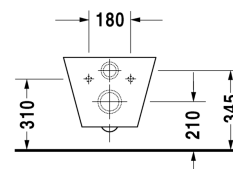

Wandwc # 0210090064

|< 410 mm >|

Wandwc	Afmetingen	Gewicht	Bestelnummer
diepspoel, inclusief Durafix, EWL klasse 1			
Kleuren			
00 Wit			
Variante			
♠ 4,5 L	410 x 575 mm	27,500 kg	0210090064
Infobox			
Durafix voor verborgen bevestiging is in de levering inbegrepen., Voorwandelementen met geïntegreerde geurafzuiging worden niet aanbevolen			
Sanitair keramiek met de speciale WonderGliss behandeling blijft langer glanzend schoon en aantrekkelijk. Als u een artikel in WonderGliss bestelt, dient u een "1" toe te voegen aan het modelnummer als 11de cijfer.			
Onderdeel			
Geluid Dempingsset voor wandbidet en wandwc		0,300 kg	005019
Bevestiging voor wandbidet en wandwc	Ø 12 x 180 mm	0,200 kg	006500
Geschikte producten			
Wc-zitting afneembaar, met doorlopend scharnier, scharnierplaat r.v.s. (inox), met zachtsluitend mechanisme,			006588

Alle tekeningen bevatten de noodzakelijke maten welke binnen de tolerantie nog kunnen afwijken. Exacte maten, in het bijzonder voor specifieke maatwerksituaties, kunnen uitsluitend op het afgewerkte keramische product.