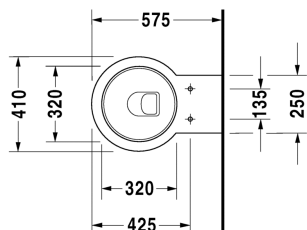

Wandwc # 0210090064

|< 410 mm >|

Wandwc	Afmetingen	Gewicht	Bestelnummer
diepspoel, inclusief Durafix, EWL klasse 1			
Kleuren			
00 Wit			
Variante			
♠ 4,5 L	410 x 575 mm	27,500 kg	0210090064
Infobox			
Durafix voor verborgen bevestiging is in de levering inbegrepen., Voorwandelementen met geïntegreerde geurafzuiging worden niet aanbevolen			
Sanitair keramiek met de speciale WonderGliss behandeling blijft langer glanzend schoon en aantrekkelijk. Als u een artikel in WonderGliss bestelt, dient u een "1" toe te voegen aan het modelnummer als 11de cijfer.			
Onderdeel			
Geluid Dempingsset voor wandbidet en wandwc		0,300 kg	005019
Bevestiging voor wandbidet en wandwc	Ø 12 x 180 mm	0,200 kg	006500
Geschikte producten			
Wc-zitting afneembaar, met doorlopend scharnier, scharnierplaat r.v.s. (inox), met zachtsluitend mechanisme,			006588

Alle tekeningen bevatten de noodzakelijke maten welke binnen de tolerantie nog kunnen afwijken. Exacte maten, in het bijzonder voor specifieke maatwerksituaties, kunnen uitsluitend op het afgewerkte keramische product.