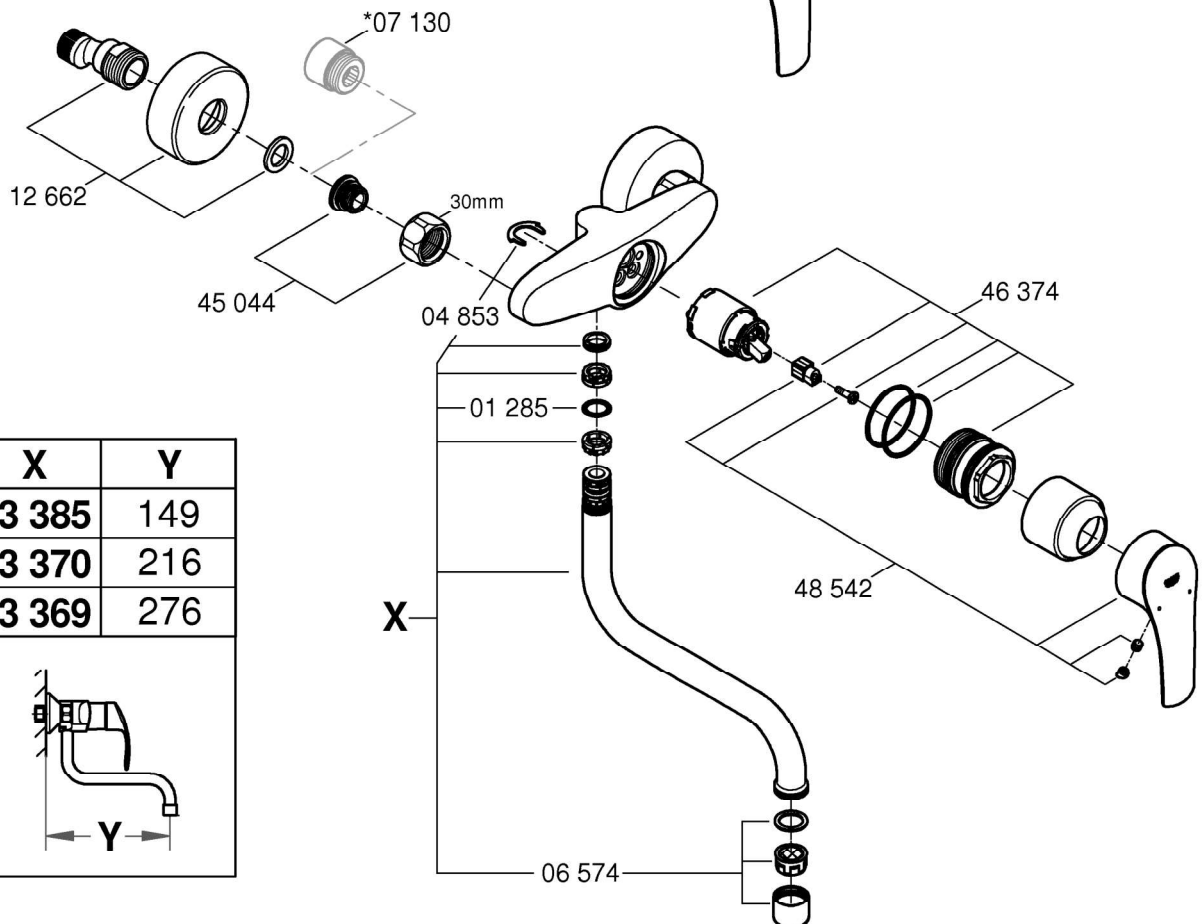

*07 130 	
*19 377 	30mm

X	Y
13 385	149
13 370	216
13 369	276

DIN
1988

DIN EN
806

 **bar**

0,5  max. 10  5  1

 **°C**

max. 70°  max. 60°