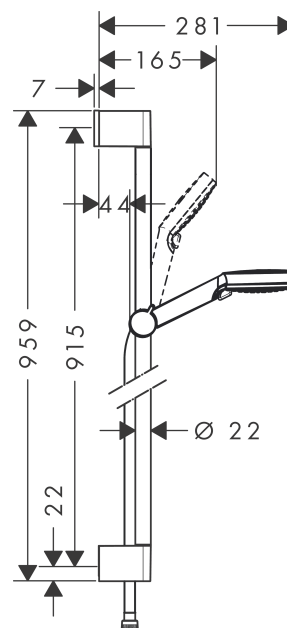

#### Maattekening

**Crometta**

**Crometta Vario doucheset 90 cm**

Oppervlakken: **wit/chroom** Artikelnummer: **26536400**