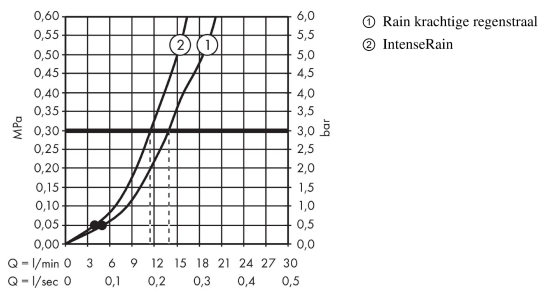

## Doorstroomdiagram

De verbruikswaarden werden in overeenstemming met de praktijk met de bijbehorende armaturen (thermostaat/mengkraan/inbouwventiel) gemeten.

**Crometta**

**Crometta Vario doucheset 90 cm**