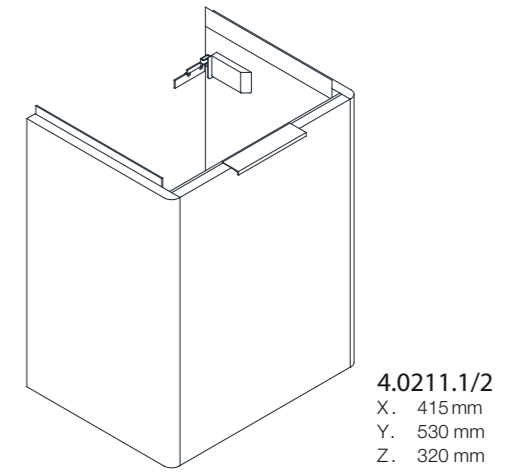

LAUFEN

BASE Vanity unit for Pro S

4.0210.1/2 / 4.0211.1/2

Garantie/Haftung nur bei Montage gemäss Anleitung.
 Responsabilité/garantie à condition d'observer les instructions de montage.
 Garanzia valida solo se si rispettano le istruzioni di montaggio.
 The warranty/liability only applies when installation is effected as per the instructions.
 La garantía solamente será válida si se siguen las instrucciones de instalación.
 Garantie/aansprakelijkheid uitsluitend van kracht indien volgens de instructies is geïnstalleerd.
 Záruka a ručení za vady jsou poskytovány za podmínky, že montáž je provedena v souladu s tímto návodem.
 Garantija taikoma tik tuo atveju, kai montavimas yra atliktas tiksliai pagal instrukciją.
 Gwarancja obejmuje wyrób jedynie wówczas gdy montaż został przeprowadzony zgodnie z instrukcją.
 Szavatosság/jótállás csak az útmutató szerinti szerelés esetén.
 Мы предоставляем гарантию и несем ответственность, только если монтаж произведен в соответствии с инструкцией по монтажу.
 Гаранцията/отговорността е валидна само когато монтажът е изпълнен както е указано в инструкцията.