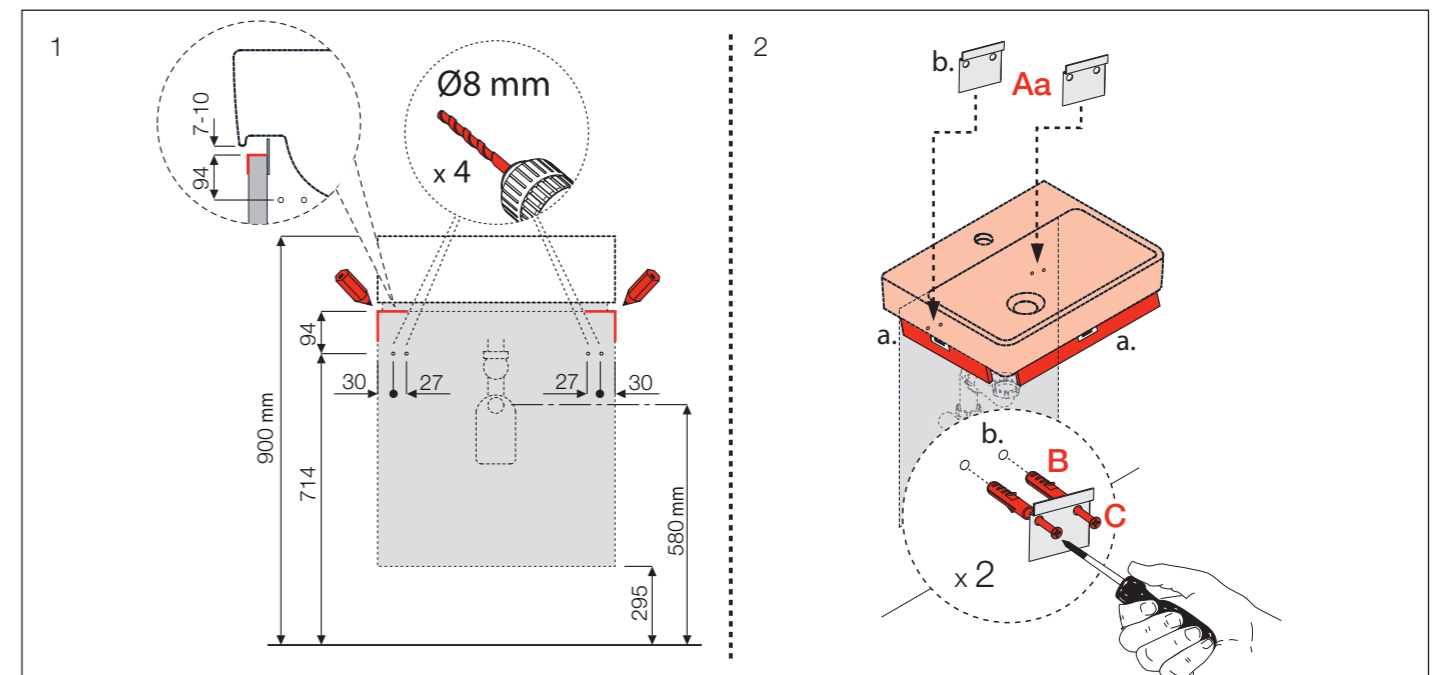

DE/FR/IT/EN/ES/NL/CS/LT/PL/HU/RU/BG