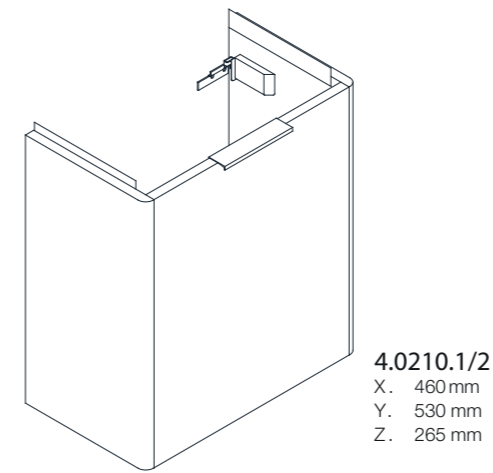

LAUFEN

BASE Vanity unit for Pro S

4.0210.1/2 / 4.0211.1/2

Garantie/Haftung nur bei Montage gemäss Anleitung.
 Responsabilité/garantie à condition d'observer les instructions de montage.
 Garanzia valida solo se si rispettano le istruzioni di montaggio.
 The warranty/liability only applies when installation is effected as per the instructions.
 La garantía solamente será válida si se siguen las instrucciones de instalación.
 Garantie/aansprakelijkheid uitsluitend van kracht indien volgens de instructies is geïnstalleerd.
 Záruka a ručení za vady jsou poskytovány za podmínky, že montáž je provedena v souladu s tímto návodem.
 Garantija taikoma tik tuo atveju, kai montavimas yra atliktas tiksliai pagal instrukciją.
 Gwarancja obejmuje wyrób jedynie wówczas gdy montaż został przeprowadzony zgodnie z instrukcją.
 Szavatosság/jótállás csak az útmutató szerinti szerelés esetén.
 Мы предоставляем гарантию и несем ответственность, только если монтаж произведен в соответствии с инструкцией по монтажу.
 Гаранцията/отговорността е валидна само когато монтажът е изпълнен както е указано в инструкцията.