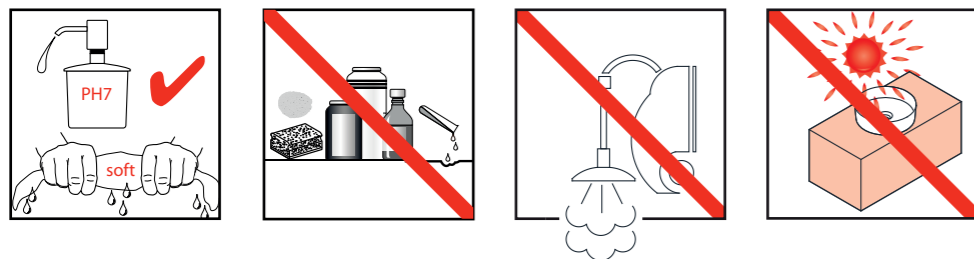

LAUFEN

BASE Vanity unit for Pro S

4.0210.1/2 / 4.0211.1/2

Garantie/Haftung nur bei Montage gemäss Anleitung.
 Responsabilité/garantie à condition d'observer les instructions de montage.
 Garanzia valida solo se si rispettano le istruzioni di montaggio.
 The warranty/liability only applies when installation is effected as per the instructions.
 La garantía solamente será válida si se siguen las instrucciones de instalación.
 Garantie/aansprakelijkheid uitsluitend van kracht indien volgens de instructies is geïnstalleerd.
 Záruka a ručení za vady jsou poskytovány za podmínky, že montáž je provedena v souladu s tímto návodem.
 Garantija taikoma tik tuo atveju, kai montavimas yra atliktas tiksliai pagal instrukciją.
 Gwarancja obejmuje wyrób jedynie wówczas gdy montaż został przeprowadzony zgodnie z instrukcją.
 Szavatosság/jótállás csak az útmutató szerinti szerelés esetén.
 Мы предоставляем гарантию и несем ответственность, только если монтаж произведен в соответствии с инструкцией по монтажу.
 Гаранцията/отговорността е валидна само когато монтажът е изпълнен както е указано в инструкцията.