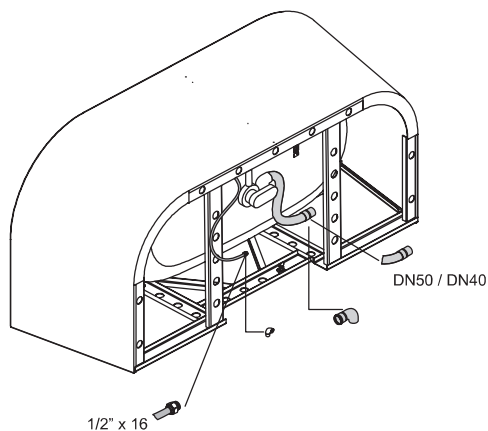

BetteStarlet I Silhouette

BETTE

Informatie

Indien dit bad met afvoergarnituur besteld wordt, dan wordt deze fabrieksmatig voormonteerd geleverd. Bij het Trio-garnituur is een kunststof Sanfix slang voor de watertoevoer voormonteerd. In de levering inbegrepen is een flexibele slang voor aansluiting van de afvoer.

De afvoergarnituur BetteSensory is niet voormonteerd.

Bij combinatie met een whirlpooluitvoering is luchttoevoer onder het bad vereist.

Leveringsomvang

Inclusief geluiddempende matten.

Aansluitmaat voor af- en overloopgarnituur

Afmeting

Bestelnr.	Maat in mm	A	B	I	K	R	U	V	W	Inhoud*
8300 CWVVK	1650 × 750 × 420	1650	750	1170	455	375	540	1450	650	92 Liter
8310 CWVVK	1750 × 800 × 420	1750	800	1270	505	400	590	1550	700	122 Liter
8320 CWVVK	1850 × 850 × 420	1850	850	1370	555	425	640	1650	750	155 Liter
8325 CWVVK	1950 × 950 × 420	1950	950	1470	625	475	735	1750	845	205 Liter