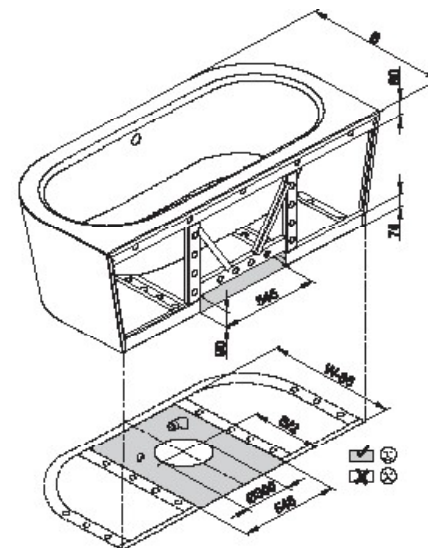

BetteStarlet I Silhouette

BETTE

Informatie

Indien dit bad met afvoergarnituur besteld wordt, dan wordt deze fabrieksmatig voormonteerd geleverd. Bij het Trio-garnituur is een kunststof Sanfix slang voor de watertoevoer voormonteerd. In de levering inbegrepen is een flexibele slang voor aansluiting van de afvoer.

De afvoergarnituur BetteSensory is niet voormonteerd.

Bij combinatie met een whirlpooluitvoering is luchttoevoer onder het bad vereist.

Leveringsomvang

Inclusief geluiddempende matten.

Aansluitmaat voor af- en overloopgarnituur

Afmeting

Bestelnr.	Maat in mm	A	B	I	K	R	U	V	W	Inhoud*
8300 CWVVK	1650 × 750 × 420	1650	750	1170	455	375	540	1450	650	92 Liter
8310 CWVVK	1750 × 800 × 420	1750	800	1270	505	400	590	1550	700	122 Liter
8320 CWVVK	1850 × 850 × 420	1850	850	1370	555	425	640	1650	750	155 Liter
8325 CWVVK	1950 × 950 × 420	1950	950	1470	625	475	735	1750	845	205 Liter

*Inhoud: waterinhoud minus 70 liter waterverplaatsing. Productiewijzigingen en toleranties voorbehouden.