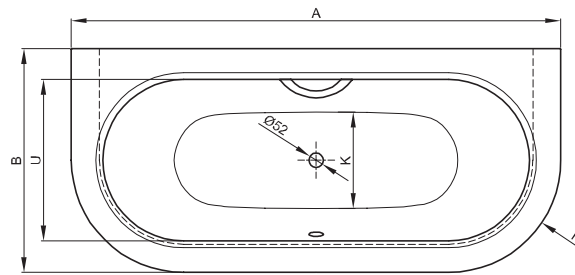

BetteStarlet I Silhouette

BETTE

Informatie

Indien dit bad met afvoergarnituur besteld wordt, dan wordt deze fabrieksmatig voormonteerd geleverd. Bij het Trio-garnituur is een kunststof Sanfix slang voor de watertoevoer voormonteerd. In de levering inbegrepen is een flexibele slang voor aansluiting van de afvoer.

De afvoergarnituur BetteSensory is niet voormonteerd.

Bij combinatie met een whirlpooluitvoering is luchttoevoer onder het bad vereist.

Leveringsomvang

Inclusief geluiddempende matten.

Aansluitmaat voor af- en overloopgarnituur

Afmeting

Bestelnr.	Maat in mm	A	B	I	K	R	U	V	W	Inhoud*
8300 CWVVK	1650 × 750 × 420	1650	750	1170	455	375	540	1450	650	92 Liter
8310 CWVVK	1750 × 800 × 420	1750	800	1270	505	400	590	1550	700	122 Liter
8320 CWVVK	1850 × 850 × 420	1850	850	1370	555	425	640	1650	750	155 Liter
8325 CWVVK	1950 × 950 × 420	1950	950	1470	625	475	735	1750	845	205 Liter

*Inhoud: waterinhoud minus 70 liter waterverplaatsing. Productiewijzigingen en toleranties voorbehouden.