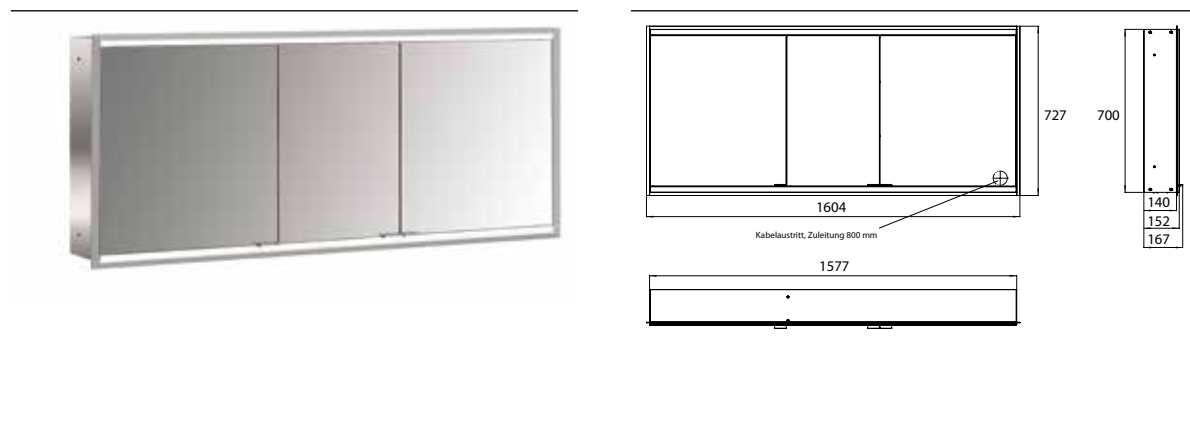

Spiegelkast prime 2, 1.600 mm, 3 deuren, inbouwmodel, IP20 achterwand spiegel

Art.nr.9497 060 58

met lichtpakket, met verspiegelde of witte glazen achterwand, 4 variabel instelbare planchetten, 3 deuren, 2 stopcontacten en 2 lichtschakelaars, lichtsterkte en lichtkleur (koud/warm) traploos instelbaar, hoogte 730 mm, LED-verlichting, Energieklasse: A A++