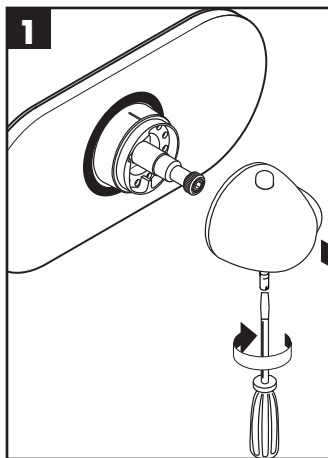

# Service

96435000

96451000

97108000

**hansgrohe**

**Einjustieren / Réglage / Adjustment / Taratura/Puesta a punto / Correctie / Justering /  
Afinação / Regulação**

**hansgrohe**

AXOR | PHÄRO