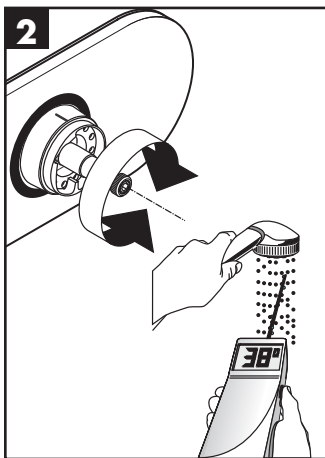

# Service

96435000

96451000

97108000

**hansgrohe**

**Einjustieren / Réglage / Adjustment / Taratura/Puesta a punto / Correctie / Justering /  
Afinação / Regulação**

**hansgrohe**

AXOR | PHÄRO