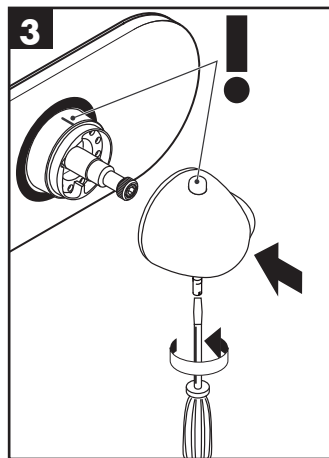

# Service

96435000

96451000

97108000

**hansgrohe**

**Einjustieren / Réglage / Adjustment / Taratura/Puesta a punto / Correctie / Justering /  
Afinação / Regulação**

**hansgrohe**

AXOR | PHÄRO