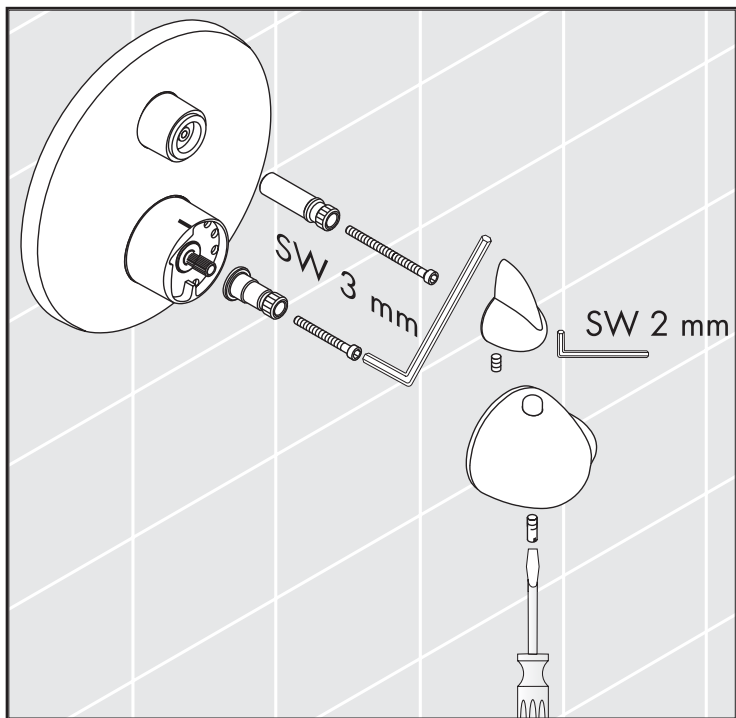

# Service

96435000

96451000

97108000

**hansgrohe**

**Einjustieren / Réglage / Adjustment / Taratura/Puesta a punto / Correctie / Justering /  
Afinação / Regulação**

**hansgrohe**

AXOR | PHÄRO