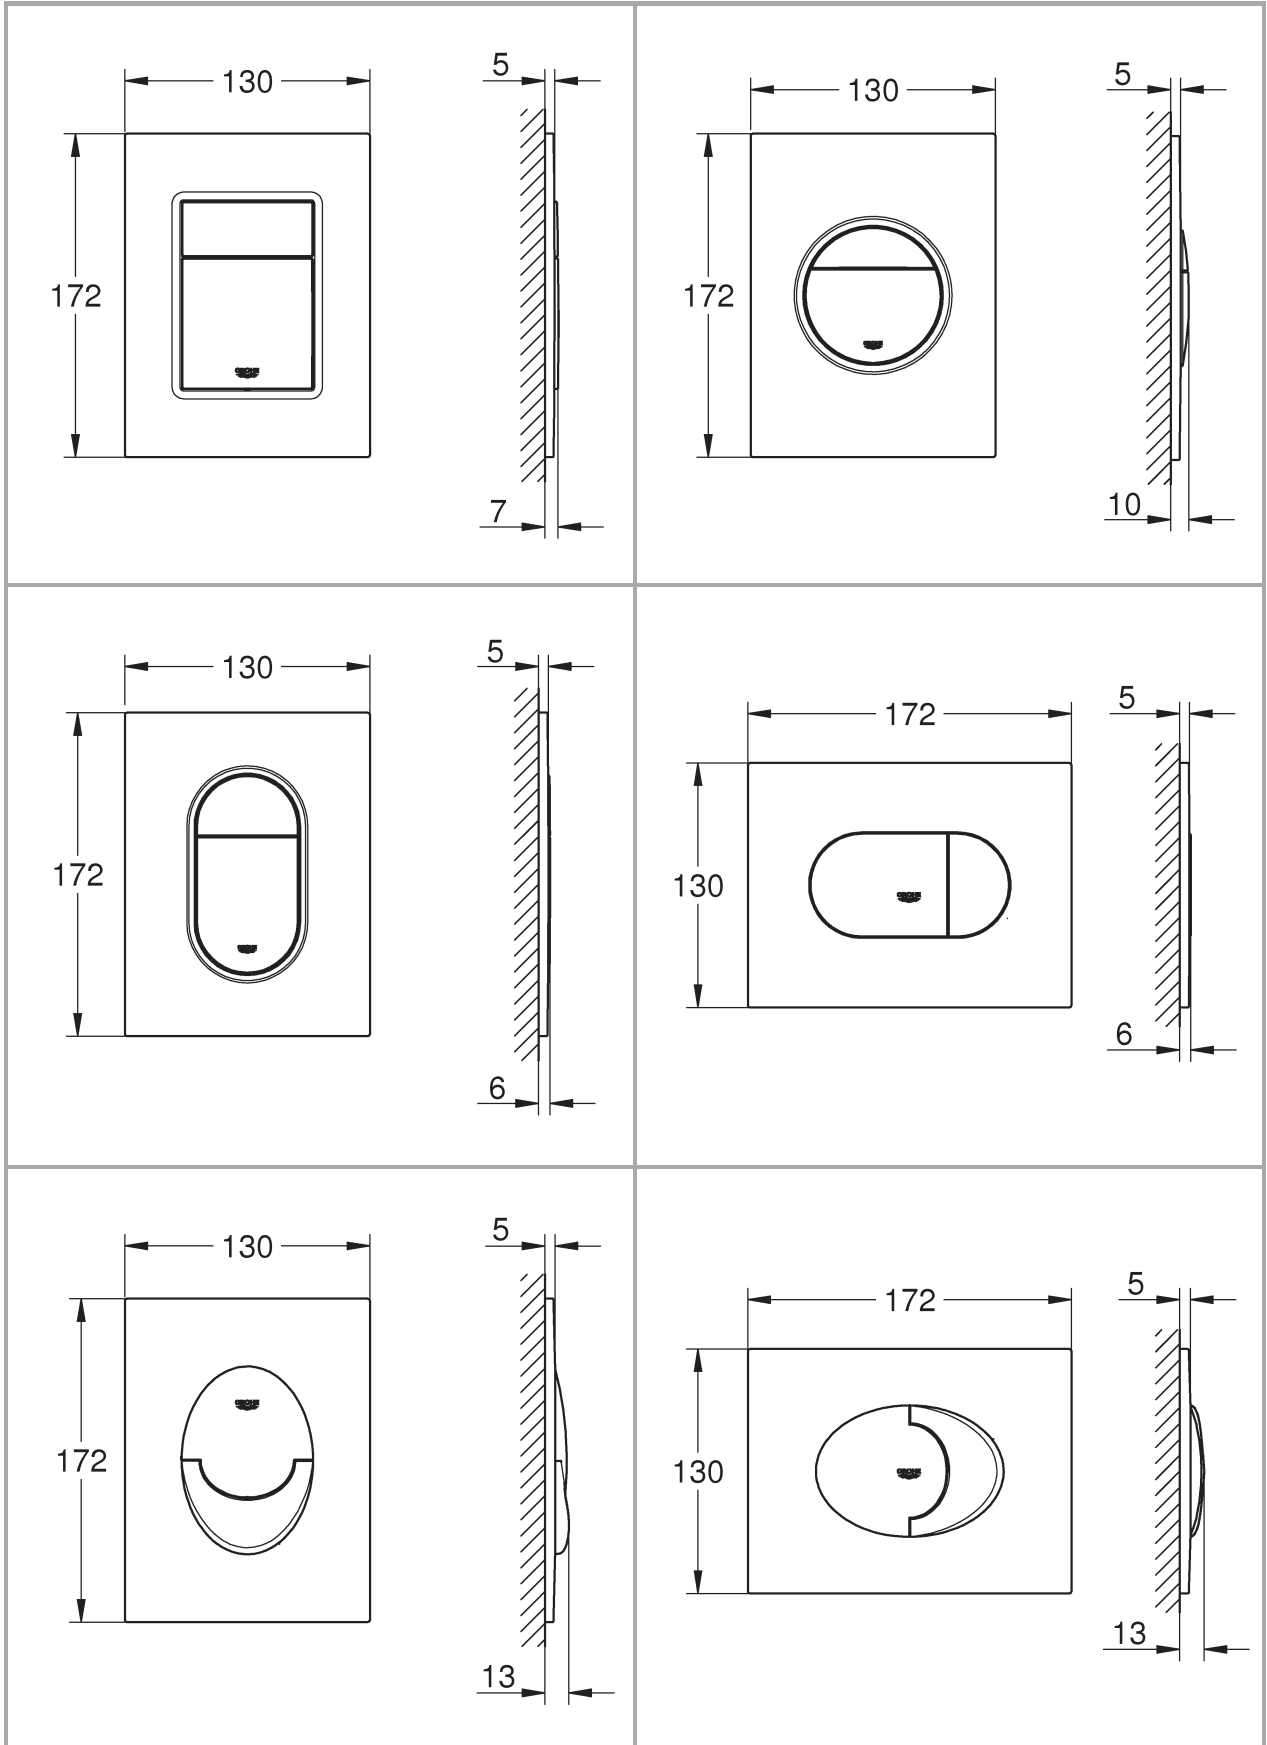

RUS

Pure Freude an Wasser

GROHE
WAVES

D

+49 571 3989 333
helpline@grohe.de

A

+43 1 68060
info-at@grohe.com

AUS