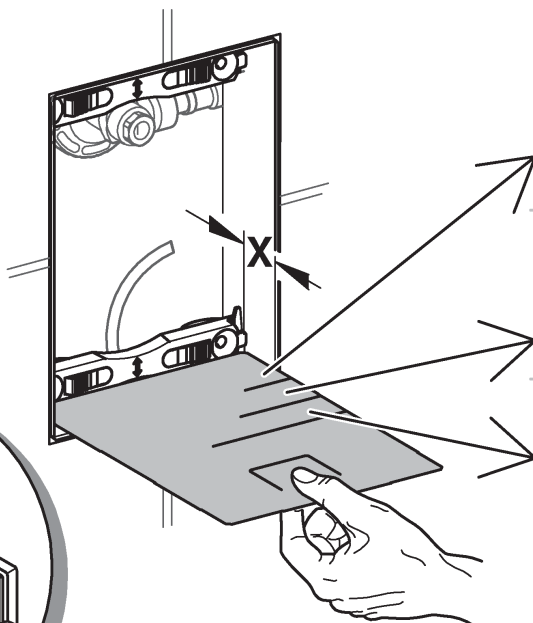

RUS

Pure Freude an Wasser

GROHE
WAVES

D

+49 571 3989 333
helpline@grohe.de

A

+43 1 68060
info-at@grohe.com

AUS