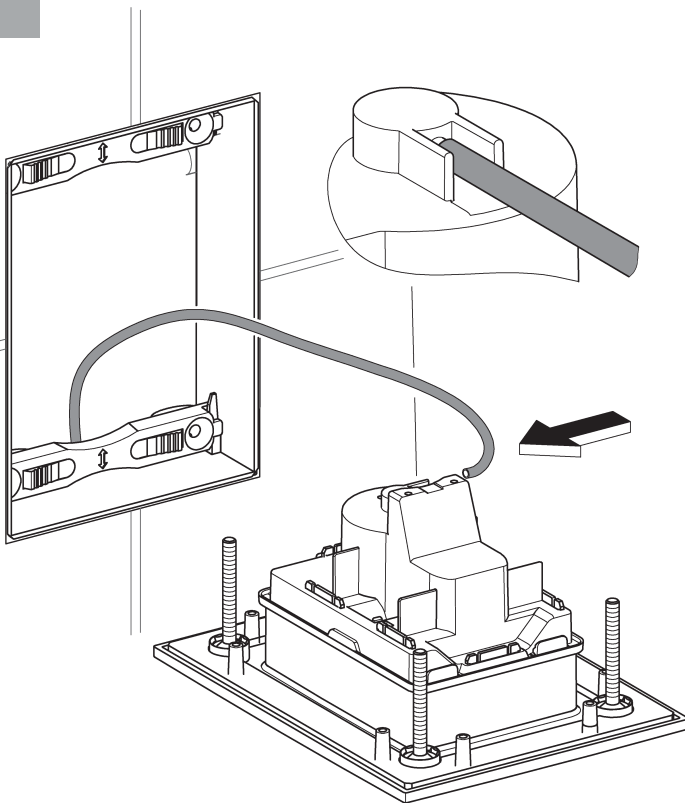

RUS

Pure Freude an Wasser

GROHE
WAVES

D

+49 571 3989 333
helpline@grohe.de

A

+43 1 68060
info-at@grohe.com

AUS