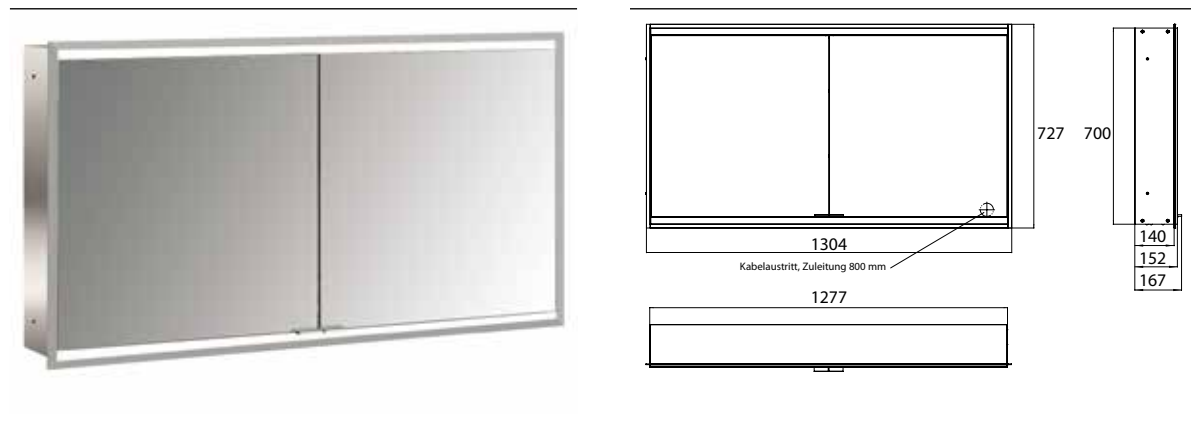

Spiegelkast prime 2, 1.300 mm, 2 deuren, inbouwmodel, IP20 achterwand spiegel

Art.nr.9497 060 57

met lichtpakket, met verspiegelde of witte glazen achterwand, 2 variabel instelbare planchetten, 2 deuren, 2 stopcontacten en 2 lichtsckelaars, lichtsterkte en lichtkleur (koud/warm) traploos instelbaar, hoogte 730 mm, LED-verlichting rondom, Energieklasse: A A++