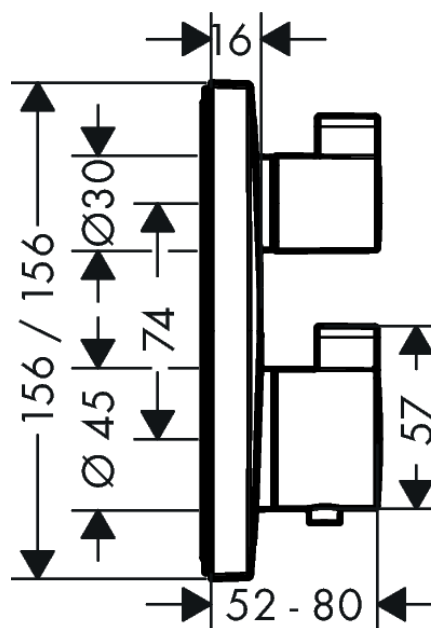

Ecostat Square thermostaat afbouwdeel voor 2 functies

Oppervlakken: **Brushed Black Chrome** Artikelnummer: **15714340**

Beschrijving

- thermostaatkardoes, stop- en omstelkraan
- SafetyStop temperatuurbegrenzing 40°C
- SafetyFunctie maximale warm water temperatuur vooraf instelbaar
- inbouwmontage

Artikeldetails

Productfoto

Maattekening

Doorstroomdiagram