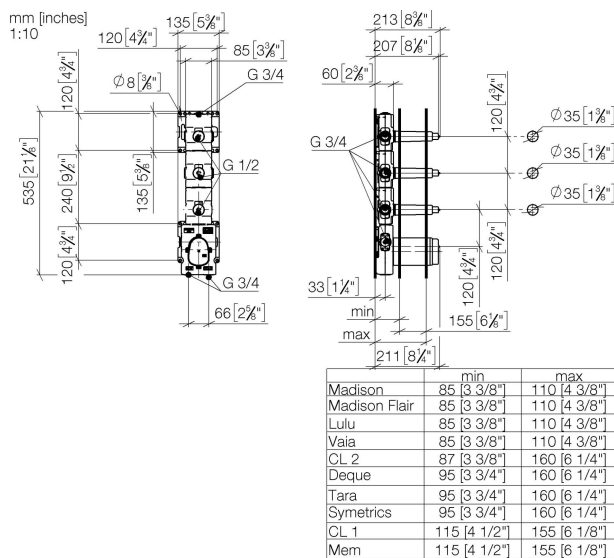

Douchen - Inbouwproducten

xTOOL thermostaatmodule inbouw met 3 stopkranen 3/4" -

Artikelnummer: 35 531 970 90

- DR-messing, loodvrij
- 2x Terugslagkleppen
- 2x Aansluiting 3/4" binnendraad (koud/warm), DN 15
- 2x Uitlaat binnendraad 3/4" voor extra stopkranen (constante druk)
- 3x Uitlaat binnendraad 3/4", links en/of rechts
- 4x Beschermkap voor de bouwfase
- 4x Watermanchet
- Geluidsisolatie
- Hartafstand 120 mm
- Geschikt voor xGRID (bij gebruik van montagerail + 12 mm inbouwdiepte)

Maattekening

Alle gegevens in mm / inch = mm x 0,0394

Douchen - Inbouwproducten

xTOOL thermostaatmodule inbouw met 3 stopkranen 3/4" -

Artikelnummer: 35 531 970 90

Doorstroomdiagram

Douchen - Inbouwproducten

xTOOL thermostaatmodule inbouw met 3 stopkranen 3/4" -

Artikelnummer: 35 531 970 90

Aanbevolen toebehoren

12 177 970 90
Verlengstuk 28 mm -

12 178 970 90
Verlengstuk 46 mm -