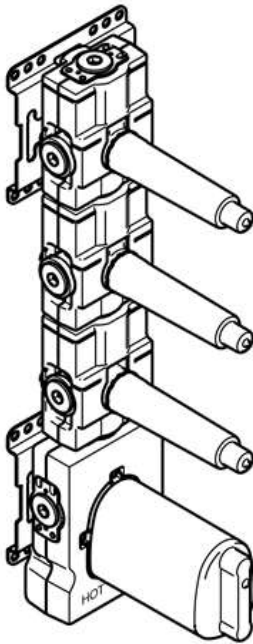

Douchen - Inbouwproducten

xTOOL thermostaatmodule inbouw met 3 stopkranen 3/4" -

Artikelnummer: 35 531 970 90

- DR-messing, loodvrij
- 2x Terugslagkleppen
- 2x Aansluiting 3/4" binnendraad (koud/warm), DN 15
- 2x Uitlaat binnendraad 3/4" voor extra stopkranen (constante druk)
- 3x Uitlaat binnendraad 3/4", links en/of rechts
- 4x Beschermkap voor de bouwfase
- 4x Watermanchet
- Geluidsisolatie
- Hartafstand 120 mm
- Geschikt voor xGRID (bij gebruik van montagerail + 12 mm inbouwdiepte)

Maattekening

Alle gegevens in mm / inch = mm x 0,0394

Douchen - Inbouwproducten

xTOOL thermostaatmodule inbouw met 3 stopkranen 3/4" -

Artikelnummer: 35 531 970 90

Doorstroomdiagram

Douchen - Inbouwproducten

xTOOL thermostaatmodule inbouw met 3 stopkranen 3/4" -

Artikelnummer: 35 531 970 90

Aanbevolen toebehoren

12 177 970 90
Verlengstuk 28 mm -

12 178 970 90
Verlengstuk 46 mm -