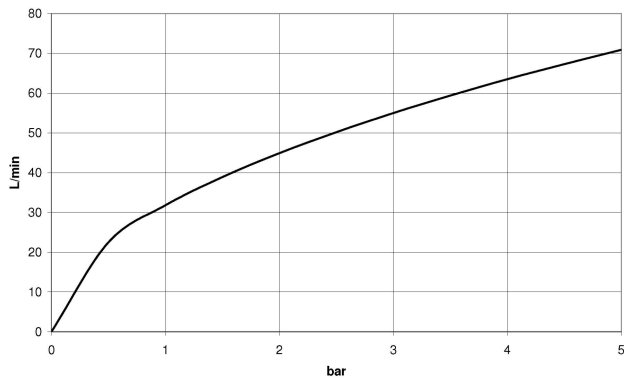

Douchen - Inbouwproducten

xTOOL thermostaatmodule inbouw met 3 stopkranen 3/4" -

Artikelnummer: 35 531 970 90

- DR-messing, loodvrij
- 2x Terugslagkleppen
- 2x Aansluiting 3/4" binnendraad (koud/warm), DN 15
- 2x Uitlaat binnendraad 3/4" voor extra stopkranen (constante druk)
- 3x Uitlaat binnendraad 3/4", links en/of rechts
- 4x Beschermkap voor de bouwfase
- 4x Watermanchet
- Geluidsisolatie
- Hartafstand 120 mm
- Geschikt voor xGRID (bij gebruik van montagerail + 12 mm inbouwdiepte)

Maattekening

Alle gegevens in mm / inch = mm x 0,0394

Douchen - Inbouwproducten

xTOOL thermostaatmodule inbouw met 3 stopkranen 3/4" -

Artikelnummer: 35 531 970 90

Doorstroomdiagram

Douchen - Inbouwproducten