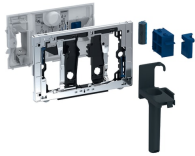

Houder voor Geberit DuoFresh stick, voor Sigma inbouwreservoir 12 cm

Gebruiksdoelen

- Voor Geberit Sigma inbouwreservoirs 12 cm
- Voor het inschuiven van de Geberit DuoFresh Stick zonder chloor of oxiderende componenten
- Voor Geberit bedieningsplaten Sigma01
- Voor Geberit bedieningsplaten Sigma10
- Voor Geberit bedieningsplaten Sigma20
- Voor Geberit bedieningsplaten Sigma21
- Voor Geberit bedieningsplaten Sigma30
- Voor Geberit bedieningsplaten Sigma50

Eigenschappen

- Frontbediening
- Geberit DuoFresh Stick kan zonder gereedschap worden ingeschoven

Leveringsomvang

- Montageframe met draaimechanisme
- Beschermplaat
- Opvangbeker voor Geberit DuoFresh stick
- Vullade met houder voor Geberit DuoFresh stick

Art. nr.	Oppervlak / kleur	
115.062.BZ.1	Antracietgrijs RAL 7016	NEW
115.062.21.1	Glansverchromd	NEW

Toebehoren

- Geberit DuoFresh stick

- Vervanging voor art. nr. 115.610.00.1