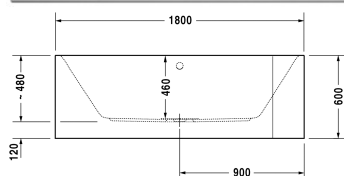

Bad # 700316000000000

| < 1800 mm > |

Bad	Afmetingen	Gewicht	Bestelnummer
hoek links, met 2 comfortabele rugsteunen, met aangevormd acryl paneel en frame			
Kleuren			
00 Wit			
Variante			
Basismodel	1800 x 800 mm	64,000 kg	700316000000000
Infobox			
Let op ! Het aangevormde paneel, loopt door het productieproces iets schuin weg. Het loopt dus niet loodrecht naar beneden aan voor- en zijkant.			
Passende setting			
LED gekleurd licht met afstandbediening voor baden, (wit -00, chroom -10)			790840
Sound voor baden			791851
Geschikte producten			
Wandprofiel voor geluiddemping, lengte: 3300 mm,			790104
Nekkussen voor Happy D.2, Paiova 5, materiaal: polyurethaan, wit,			790009
Af- en overloopgarnituur Quadroval chroom, voor Happy D.2 baden, met flexibele afvoerleiding, doorsnede afvoer 52 mm, bodemkabel lengte 700 mm,			791219
Af- en overloopgarnituur Quadroval met waterinlaat, chroom, voor Happy D.2 baden, met flexibele afvoerleiding, doorsnede afvoer 52 mm, *, bodemkabel lengte 700 mm,			791220

Bad # 700316000000000

|< 1800 mm >|

Af- en overloopgarnituur Quadroval met bodeminlaat, chroom,
voor baden, met flexibele afvoerleiding, **, doorsnede afvoer 52
mm, kabellengte 725 mm,

791228

Alle tekeningen bevatten de noodzakelijke maten welke binnen de tolerantie nog kunnen afwijken. Exacte maten, in het bijzonder voor specifieke maatwerksituaties, kunnen uitsluitend op het afgewerkte keramische product.