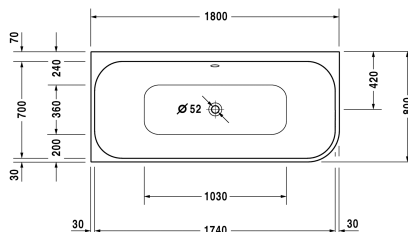

Bad # 700316000000000

| < 1800 mm > |

Bad	Afmetingen	Gewicht	Bestelnummer
hoek links, met 2 comfortabele rugsteunen, met aangevormd acryl paneel en frame			
Kleuren			
00 Wit			
Variante			
Basismodel	1800 x 800 mm	64,000 kg	700316000000000
Infobox			
Let op ! Het aangevormde paneel, loopt door het productieproces iets schuin weg. Het loopt dus niet loodrecht naar beneden aan voor- en zijkant.			
Passende setting			
LED gekleurd licht met afstandbediening voor baden, (wit -00, chroom -10)			790840
Sound voor baden			791851
Geschikte producten			
Wandprofiel voor geluiddemping, lengte: 3300 mm,			790104
Nekkussen voor Happy D.2, Paiova 5, materiaal: polyurethaan, wit,			790009
Af- en overloopgarnituur Quadroval chroom, voor Happy D.2 baden, met flexibele afvoerleiding, doorsnede afvoer 52 mm, bodemkabel lengte 700 mm,			791219
Af- en overloopgarnituur Quadroval met waterinlaat, chroom, voor Happy D.2 baden, met flexibele afvoerleiding, doorsnede afvoer 52 mm, *, bodemkabel lengte 700 mm,			791220

Bad # 700316000000000

|< 1800 mm >|

Af- en overloopgarnituur Quadroval met bodeminlaat, chroom,
voor baden, met flexibele afvoerleiding, **, doorsnede afvoer 52
mm, kabellengte 725 mm,

791228

Alle tekeningen bevatten de noodzakelijke maten welke binnen de tolerantie nog kunnen afwijken. Exacte maten, in het bijzonder voor specifieke maatwerksituaties, kunnen uitsluitend op het afgewerkte keramische product.