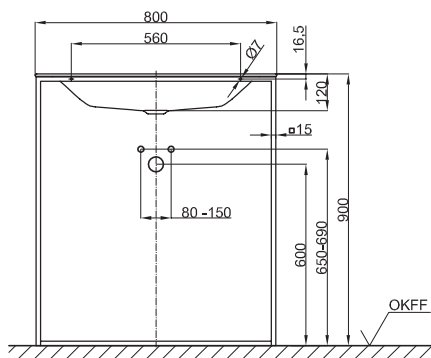

Technische Gegevens

BETTELUX SHAPE WASTAFEL

Inbouwastafel rechthoekig voor **BETTELUX SHAPE WASTAFEL-FRAME**, 800 x 495 x 9 mm, binnen en buiten geëmailleerd, met kraangat, zonder overloop, incl. bevestigingsmateriaal

Design: Tesseraux + Partner

Bestelnr.	A171 HLW1
Afmeting	80 x 49,5 x 0,9 cm
Kleuren	Leverbaar in wit glanzend (000) en zwart glanzend (056)
Extras	Leverbaar in het gemakkelijk te onderhouden oppervlak BETTEGLAZUUR® PLUS

Montage en Aansluitmaten

BETTELUX SHAPE WASTAFEL FRAME

Frame voor **BETTELUX SHAPE WASTAFEL**, staal, poedercoating fijn structuur mat

Bestelnr.	Q011
Afmeting	80 x 49,5 cm
Kleuren	Leverbaar in <ul style="list-style-type: none">• wit (807)• taupe (809)• zwart (815)• sky (816)• mint (817)• rose (818)