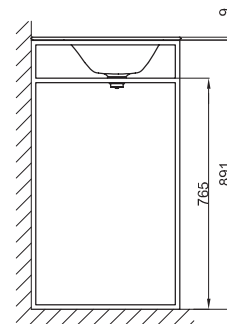

Technische Gegevens

BETTELUX SHAPE WASTAFEL

Inbouwastafel rechthoekig voor **BETTELUX SHAPE WASTAFEL-FRAME**, 800 x 495 x 9 mm, binnen en buiten geëmailleerd, met kraangat, zonder overloop, incl. bevestigingsmateriaal

Design: Tesseraux + Partner

Bestelnr.	A171 HLW1
Afmeting	80 x 49,5 x 0,9 cm
Kleuren	Leverbaar in wit glanzend (000) en zwart glanzend (056)
Extras	Leverbaar in het gemakkelijk te onderhouden oppervlak BETTEGLAZUUR® PLUS

Montage en Aansluitmaten

BETTELUX SHAPE WASTAFEL FRAME

Frame voor **BETTELUX SHAPE WASTAFEL**, staal, poedercoating fijn structuur mat

Bestelnr.	Q011
Afmeting	80 x 49,5 cm
Kleuren	Leverbaar in <ul style="list-style-type: none">• wit (807)• taupe (809)• zwart (815)• sky (816)• mint (817)• rose (818)