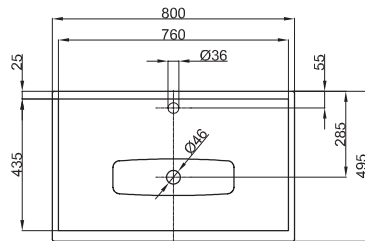

Technische Gegevens

BETTELUX SHAPE WASTAFEL

Inbouwastafel rechthoekig voor **BETTELUX SHAPE WASTAFEL-FRAME**, 800 x 495 x 9 mm, binnen en buiten geëmailleerd, met kraangat, zonder overloop, incl. bevestigingsmateriaal

Design: Tesseraux + Partner

Bestelnr.	A171 HLW1
Afmeting	80 x 49,5 x 0,9 cm
Kleuren	Leverbaar in wit glanzend (000) en zwart glanzend (056)
Extras	Leverbaar in het gemakkelijk te onderhouden oppervlak BETTEGLAZUUR® PLUS

Montage en Aansluitmaten

BETTELUX SHAPE WASTAFEL FRAME

Frame voor **BETTELUX SHAPE WASTAFEL**, staal, poedercoating fijn structuur mat

Bestelnr.	Q011
Afmeting	80 x 49,5 cm
Kleuren	Leverbaar in <ul style="list-style-type: none">• wit (807)• taupe (809)• zwart (815)• sky (816)• mint (817)• rose (818)