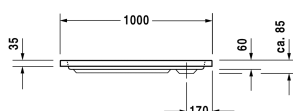

Douchetub # 720107000000000 / 720107000000001

|< 1000 mm >|

Douchetub	Afmetingen	Gewicht	Bestelnummer
rechthoek, 85 mm			
Kleuren			
00 Wit			
Variante			
Douchetub	1000 x 900 mm	14,500 kg	720107000000000
Douchetub met antislip	1000 x 900 mm	14,500 kg	720107000000001
Toebehoren voor douchebakken			
Geluidsisolatieset voor acryl douchetubs inhoud: geluidsisolatie-badbevestiging, geluidsisolatie-poten, bitumenmatten, wandprofiel # 790104			791369
Douchebakafvoer voor D-code douchebakken, chroom, afvoerdebiet: 0,6 l/s (getest volgens DIN EN 274), doorsnede afvoer 90 mm			791260
Douchebakpoten met lengte ≤ 1000 mm			790129
Wandprofiel voor D-Code, voor geluiddemping, lengte: 3300 mm			790126
Wandbevestiging voor bevestiging en ondersteuning van D-Code baden en douchebakken tegen de muur, 3 stuks			790125

Alle tekeningen bevatten de noodzakelijke maten welke binnen de tolerantie nog kunnen afwijken. Exacte maten, in het bijzonder voor specifieke maatwerksituaties, kunnen uitsluitend op het afgewerkte keramische product.