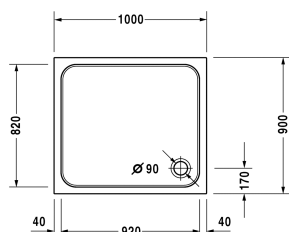

Douchetub # 720107000000000 / 720107000000001

|< 1000 mm >|

Douchetub	Afmetingen	Gewicht	Bestelnummer
rechthoek, 85 mm			
Kleuren			
00 Wit			
Variante			
Douchetub	1000 x 900 mm	14,500 kg	720107000000000
Douchetub met antislip	1000 x 900 mm	14,500 kg	720107000000001
Toebehoren voor douchebakken			
Geluidsisolatieset voor acryl douchetubs inhoud: geluidsisolatie-badbevestiging, geluidsisolatie-poten, bitumenmatten, wandprofiel # 790104			791369
Douchebakafvoer voor D-code douchebakken, chroom, afvoerdebiet: 0,6 l/s (getest volgens DIN EN 274), doorsnede afvoer 90 mm			791260
Douchebakpoten met lengte ≤ 1000 mm			790129
Wandprofiel voor D-Code, voor geluiddemping, lengte: 3300 mm			790126
Wandbevestiging voor bevestiging en ondersteuning van D-Code baden en douchebakken tegen de muur, 3 stuks			790125

Alle tekeningen bevatten de noodzakelijke maten welke binnen de tolerantie nog kunnen afwijken. Exacte maten, in het bijzonder voor specifieke maatwerksituaties, kunnen uitsluitend op het afgewerkte keramische product.