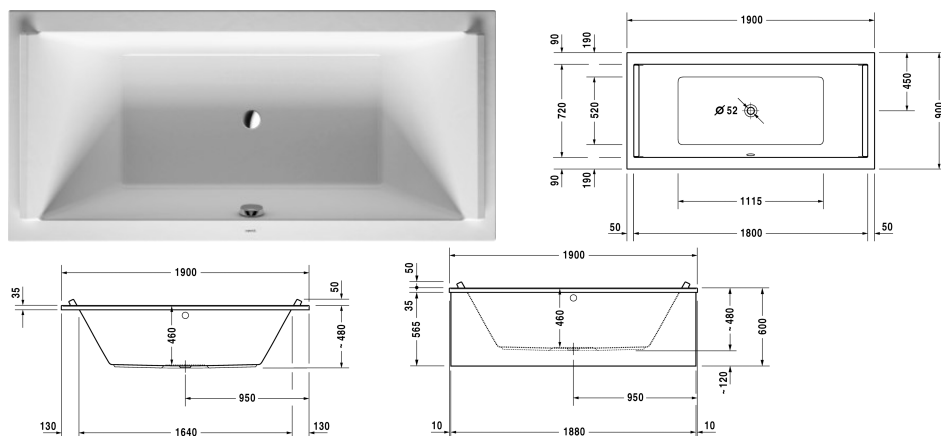

Bad # 700340000000000

< 1900 mm >

Bad	Afmetingen	Gewicht	Bestelnummer
rechthoek, inbouwversie of voor ommanteling, met 2 comfortabele rugsteunen			
Kleuren			
00 Wit			
Variante			
Basismodel	1900 x 900 mm	33,600 kg	700340000000000
Passende setting			
LED gekleurd licht met afstandbediening voor baden, (wit -00, chroom -10)			790840
Sound voor baden			791851
Passende meubelommantelingen			
Meubelommanteling voor nis, voor # 7X0340 (1900 x 900 mm)	1890 mm		ST8941
Meubelommanteling voorwandversie, voor # 7X0340 (1900 x 900 mm)	1880 x 890 mm		ST8902
Meubelommanteling voor hoek rechts, voor # 7X0340 (1900 x 900 mm)	1890 x 890 mm		ST8904
Meubelommanteling voor hoek links, voor # 7X0340 (1900 x 900 mm)	1890 x 890 mm		ST8906
Geschikte producten			
Wandbevestiging ter bevestiging en ondersteuning van baden- en douchebakken aan de wand, 3 stuks,			790103
Wandprofiel voor geluiddemping, lengte: 3300 mm,			790104
Potenset voor acryl baden en douchebakken, met lengte > 1000 mm, 2 stuks,			790100

Bad # 700340000000000

|< 1900 mm >|

Af- en overloopgarnituur Quadroval met waterinlaat, chroom, *, voor baden met centrale afvoer, doorsnede afvoer 52 mm, kabellengte 850 mm,	790294
Af- en overloopgarnituur Quadroval chroom, voor baden met centrale afvoer, doorsnede afvoer 52 mm, kabellengte 850 mm,	790293
Piepschuim baddrager voor # 700340, ***,	791448
Nekkussen voor Starck, materiaal: polyurethaan, wit,	790010
Af- en overloopgarnituur Quadroval met bodeminlaat, chroom, voor baden, **, doorsnede afvoer 52 mm, kabellengte 1070 mm,	791226
Geluidsisolatieset voor acryl baden ****, inhoud: geluidsisolatiebadbevestiging, bitumenmatten, wandprofiel # 790104,	791368

Alle tekeningen bevatten de noodzakelijke maten welke binnen de tolfrantie nog kunnen afwijken. Exacte maten, in het bijzonder voor specifieke maatwerksituaties, kunnen uitsluitend op het afgewerkte keramische product.