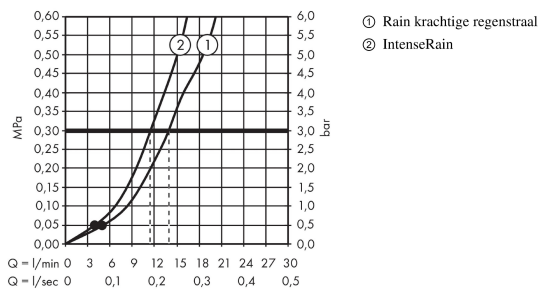

Technologie

Productfoto

Maattekening

Crometta

Crometta Vario doucheset 65 cm

Oppervlakken: wit/chroom Artikelnummer: 26532400

Doorstroomdiagram

De verbruikswaarden werden in overeenstemming met de praktijk met de bijbehorende armaturen (thermostaat/mengkraan/inbouwventiel) gemeten.