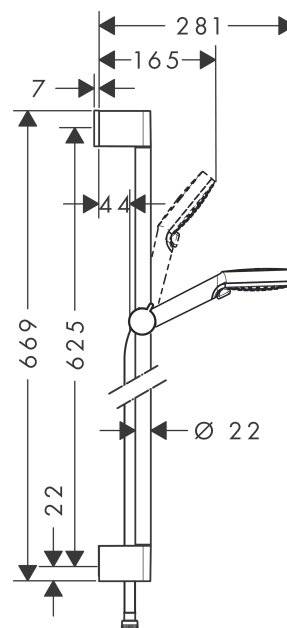

Crometta

Crometta Vario doucheset 65 cm

Oppervlakken: **wit/chroom** Artikelnummer: **26532400**

Beschrijving

- Rain krachtige regenstraal, IntenseRain
- wisselen van straalsoort door straalplaat te draaien
- diameter van de handdouche is 100 mm
- meedraaiende wartel aan douchezijde tegen verdraaien van de doucheslang
- traploos in hoogte verstelbaar
- volledig verchromde douchehouder
- 22 mm brede stang
- verchromde wandsteunen

Technologie

Productfoto

Maattekening

Crometta

Crometta Vario doucheset 65 cm

Oppervlakken: wit/chroom Artikelnummer: 26532400

Doorstroomdiagram

De verbruikswaarden werden in overeenstemming met de praktijk met de bijbehorende armaturen (thermostaat/mengkraan/inbouwventiel) gemeten.

Crometta

Crometta Vario doucheset 65 cm

Oppervlakken: **wit/chroom** Artikelnummer: **26532400**

Inbouwvoorbeeld