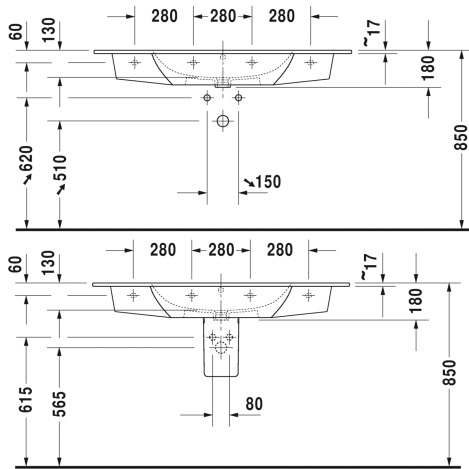

Wastafel, meubelwastafel # 2336120000 / 2336120030 / 2336120060

| < 1230 mm > |

| Wastafel, meubelwastafel | Afmetingen | Gewicht | Bestelnummer |
|--|---------------|-----------|--------------|
| met overloop, met kraanvlak, 1230 mm | | | |
| Kleuren | | | |
| 00 Wit | | | |
| Variante | | | |
| ● | 1230 x 490 mm | 33,400 kg | 2336120000 |
| ● ● ● | 1230 x 490 mm | 33,400 kg | 2336120030 |
| ⊗ | 1230 x 490 mm | 33,400 kg | 2336120060 |
| Sanitair keramiek met de speciale WonderGliss behandeling blijft langer glanzend schoon en aantrekkelijk. Als u een artikel in WonderGliss bestelt, dient u een "1" toe te voegen aan het modelnummer als 11de cijfer. | | | |
| Onderdeel | | | |
| Ruimtebesparende sifon | 1 1/4" mm | 0,400 kg | 005073 |
| Ruimtebesparende sifon | 1 1/4" mm | 0,400 kg | 005076 |
| Geschikte producten | | | |

Wastafel, meubelwastafel # 2336120000 / 2336120030 / 2336120060

|< 1230 mm >|

| | | |
|---|---------------|--------|
| Wastafelonderbouw hangend 1 lade, voor ME by Starck # 233612, 1220 x 481 mm | 1220 x 481 mm | LC6143 |
| Wastafelonderbouw hangend 2 lades, bovenste lade incl. sifonuitsparing en schort, voor ME by Starck # 233612, 1220 x 481 mm | 1220 x 481 mm | LC6243 |
| Wastafelonderbouw staand 2 laden, bovenste lade incl. sifonuitsparing en schort, voor ME by Starck # 233612, 1220 x 481 mm | 1220 x 481 mm | LC6628 |
| Wastafelonderbouw staand 2 laden, bovenste lade incl. sifonuitsparing en schort, voor ME by Starck # 233612, 1220 x 481 mm | 1220 x 481 mm | LC6683 |
| Zuil voor # 233565, 233560, 233555, 233613, 233612, 233610, 233683, 233663, 175 x 210 mm | 175 x 210 mm | 085839 |
| Sifonkap voor # 233565, 233560, 233555, 233613, 233612, 233610, 233683, 233663, 170 x 300 mm | 170 x 300 mm | 085840 |

Alle tekeningen bevatten de noodzakelijke maten welke binnen de tolerantie nog kunnen afwijken. Exacte maten, in het bijzonder voor specifieke maatwerksituaties, kunnen uitsluitend op het afgewerkte keramische product.