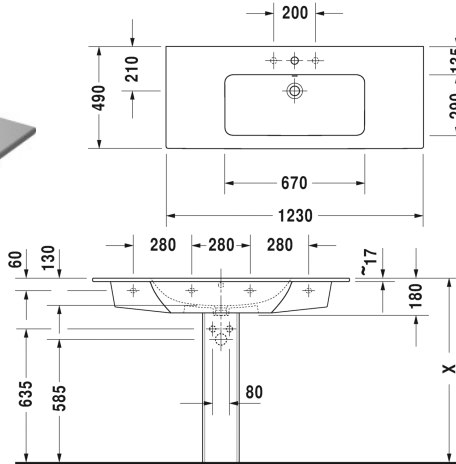

Wastafel, meubelwastafel # 2336120000 / 2336120030 / 2336120060

| < 1230 mm > |

| Wastafel, meubelwastafel | Afmetingen | Gewicht | Bestelnummer |
|--|---------------|-----------|--------------|
| met overloop, met kraanvlak, 1230 mm | | | |
| Kleuren | | | |
| 00 Wit | | | |
| Variante | | | |
| ● | 1230 x 490 mm | 33,400 kg | 2336120000 |
| ● ● ● | 1230 x 490 mm | 33,400 kg | 2336120030 |
| ⊗ | 1230 x 490 mm | 33,400 kg | 2336120060 |
| Sanitair keramiek met de speciale WonderGliss behandeling blijft langer glanzend schoon en aantrekkelijk. Als u een artikel in WonderGliss bestelt, dient u een "1" toe te voegen aan het modelnummer als 11de cijfer. | | | |
| Onderdeel | | | |
| Ruimtebesparende sifon | 1 1/4" mm | 0,400 kg | 005073 |
| Ruimtebesparende sifon | 1 1/4" mm | 0,400 kg | 005076 |
| Geschikte producten | | | |

Wastafel, meubelwastafel # 2336120000 / 2336120030 / 2336120060

|< 1230 mm >|

| | | |
|---|---------------|--------|
| Wastafelonderbouw hangend 1 lade, voor ME by Starck # 233612, 1220 x 481 mm | 1220 x 481 mm | LC6143 |
| Wastafelonderbouw hangend 2 lades, bovenste lade incl. sifonuitsparing en schort, voor ME by Starck # 233612, 1220 x 481 mm | 1220 x 481 mm | LC6243 |
| Wastafelonderbouw staand 2 laden, bovenste lade incl. sifonuitsparing en schort, voor ME by Starck # 233612, 1220 x 481 mm | 1220 x 481 mm | LC6628 |
| Wastafelonderbouw staand 2 laden, bovenste lade incl. sifonuitsparing en schort, voor ME by Starck # 233612, 1220 x 481 mm | 1220 x 481 mm | LC6683 |
| Zuil voor # 233565, 233560, 233555, 233613, 233612, 233610, 233683, 233663, 175 x 210 mm | 175 x 210 mm | 085839 |
| Sifonkap voor # 233565, 233560, 233555, 233613, 233612, 233610, 233683, 233663, 170 x 300 mm | 170 x 300 mm | 085840 |

Alle tekeningen bevatten de noodzakelijke maten welke binnen de tolerantie nog kunnen afwijken. Exacte maten, in het bijzonder voor specifieke maatwerksituaties, kunnen uitsluitend op het afgewerkte keramische product.