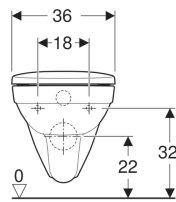

**Geberit set wand-wc 280 Basic, met wc-zitting**

Voorbeeldafbeelding

**Gebruiksdoelen**

- Voor inbouwreservoirs
- Voor drukspoeler

**Eigenschappen**

- Wandhangend
- Diepspoel-wc
- Rimfree
- Type 1, volledig volume 6 / 5 l, volgens EN 997

- Type 2 volgens EN 997
- Wc-zitting van Duroplast
- Wc-deksel overlappend

**Technische gegevens**

Materiaal | Sanitairkeramiek

**Leveringsomvang**

- Wc-zitting

Art. nr.	Kleur / oppervlak	B	H	T	Softclose	Bevestiging	Scharniermateriaal
S8P01500000G	Wit	36 cm	39 cm	53 cm	Ja	Van boven	Messing verchroomd