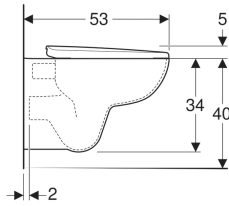

**Geberit set wand-wc 280 Basic, met wc-zitting**

Voorbeeldafbeelding

**Gebruiksdoelen**

- Voor inbouwreservoirs
- Voor drukspoeler

**Eigenschappen**

- Wandhangend
- Diepspoel-wc
- Rimfree
- Type 1, volledig volume 6 / 5 l, volgens EN 997

- Type 2 volgens EN 997
- Wc-zitting van Duroplast
- Wc-deksel overlappend

**Technische gegevens**

Materiaal | Sanitairkeramiek

**Leveringsomvang**

- Wc-zitting

Art. nr.	Kleur / oppervlak	B	H	T	Softclose	Bevestiging	Scharniermateriaal
S8P01500000G	Wit	36 cm	39 cm	53 cm	Ja	Van boven	Messing verchroomd