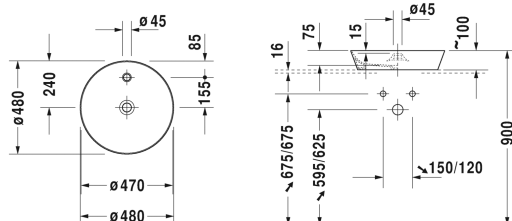

Opzetwastafel # 232848..00

| < ø 480 mm > |

Opzetwastafel	Afmetingen	Gewicht	Bestelnummer
met kraaneiland, zonder overloop, ø 480 mm			
Kleuren			
00 Wit 26 White/White Satin Matt 32 White Satin Matt			
Variante			
● binnenzijde wit, buitenzijde wit	ø 480 mm	6,100 kg	232848..00
Infobox			
Vervaardigd uit de speciale gietmassa DuraCeram, Duravit beveelt volgend kraanwerk aan voor #232848: Duravit C.1 - M #C11020002, Grohe Essence New #32898001, Eurodisc Cosmopolitan #23448002, Concetto #23450001, Eurodisc Joy #23427000, Hansgrohe Metris 110 #31080000, Metris 200 #31183000, Talis 150 #32052000 en Axor Starck 10003000			
Sanitair keramiek met de speciale WonderGliss behandeling blijft langer glanzend schoon en aantrekkelijk. Als u een artikel in WonderGliss bestelt, dient u een "1" toe te voegen aan het modelnummer als 11de cijfer.			
Onderdeel			
Afvoerventiel voor wastafels zonder overloop	50 mm	0,300 kg	005024
Designsifon		1,500 kg	005036
Geschikte producten			
Wastafelonderbouw staand 1 console, 1 meubel met deuren en zijdelings rekelement, 1120 x 570 mm	1120 x 570 mm		CC9533
Wastafelonderbouw staand 1 console, 1 aflegvlak onderaan, 1120 x 570 mm	1120 x 570 mm		CC9532
Wastafelonderbouw voor console hangend 1 lade, 800 x 548 mm	800 x 548 mm		XS4900
Wastafelonderbouw voor console hangend 1 lade, 1000 x 548 mm	1000 x 548 mm		XS4901
Wastafelonderbouw voor console hangend 1 lade, 1200 x 548 mm	1200 x 548 mm		XS4902
Wastafelonderbouw voor console hangend 2 lades, bovenste lade incl. sifonuitsparing en schort, 800 x 548 mm	800 x 548 mm		XS4910