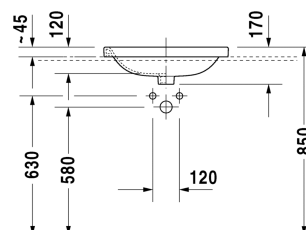

Inbouwwastafel # 0374560000

| < 560 mm > |

Inbouwwastafel	Afmetingen	Gewicht	Bestelnummer
voor inbouw van boven, met overloop, met kraanvlak, 560 mm			
Kleuren			
00 Wit			
Variante			
●	560 x 455 mm	10,500 kg	0374560000
Sanitair keramiek met de speciale WonderGliss behandeling blijft langer glanzend schoon en aantrekkelijk. Als u een artikel in WonderGliss bestelt, dient u een "1" toe te voegen aan het modelnummer als 11de cijfer.			
Geschikte producten			
Wastafelonderbouw hangend 1 lade, console met één uitsparing, voor 1 inbouwwastafel midden incl. sifonuitsparing en schort, 800 x 550 mm	800 x 550 mm		KT6794
Wastafelonderbouw hangend 1 lade, console met één uitsparing, voor 1 inbouwwastafel midden incl. sifonuitsparing en schort, 1000 x 550 mm	1000 x 550 mm		KT6795
Wastafelonderbouw hangend 1 lade, console met één uitsparing, voor 1 inbouwwastafel midden incl. sifonuitsparing en schort, 1200 x 550 mm	1200 x 550 mm		KT6796
Wastafelonderbouw hangend 2 laden, 1 console met één of twee uitsparingen naar keuze, voor 1 danwel 2 inbouwwastafels inclusief sifonuitsparing en incl. schort, 1400 x 550 mm	1400 x 550 mm		KT6797 B/L/R
Wastafelonderbouw hangend 2 lades, bovenste lade incl. sifonuitsparing en schort, console met één uitsparing, voor 1 inbouwwastafel midden, 800 x 550 mm	800 x 550 mm		KT6754
Wastafelonderbouw hangend 2 lades, bovenste lade incl. sifonuitsparing en schort, console met één uitsparing, voor 1 inbouwwastafel midden, 1000 x 550 mm	1000 x 550 mm		KT6755
Wastafelonderbouw hangend 2 lades, bovenste lade incl. sifonuitsparing en schort, console met één uitsparing, voor 1 inbouwwastafel midden, 1200 x 550 mm	1200 x 550 mm		KT6756