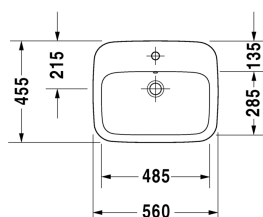

Inbouwwastafel # 0374560000

| < 560 mm > |

Inbouwwastafel	Afmetingen	Gewicht	Bestelnummer
voor inbouw van boven, met overloop, met kraanvlak, 560 mm			
Kleuren			
00 Wit			
Variante			
●	560 x 455 mm	10,500 kg	0374560000
<p>Sanitair keramiek met de speciale WonderGliss behandeling blijft langer glanzend schoon en aantrekkelijk. Als u een artikel in WonderGliss bestelt, dient u een "1" toe te voegen aan het modelnummer als 11de cijfer.</p>			
Geschikte producten			
Wastafelonderbouw hangend 1 lade, console met één uitsparing, voor 1 inbouwwastafel midden incl. sifonuitsparing en schort, 800 x 550 mm	800 x 550 mm		KT6794
Wastafelonderbouw hangend 1 lade, console met één uitsparing, voor 1 inbouwwastafel midden incl. sifonuitsparing en schort, 1000 x 550 mm	1000 x 550 mm		KT6795
Wastafelonderbouw hangend 1 lade, console met één uitsparing, voor 1 inbouwwastafel midden incl. sifonuitsparing en schort, 1200 x 550 mm	1200 x 550 mm		KT6796
Wastafelonderbouw hangend 2 laden, 1 console met één of twee uitsparingen naar keuze, voor 1 danwel 2 inbouwwastafels inclusief sifonuitsparing en incl. schort, 1400 x 550 mm	1400 x 550 mm		KT6797 B/L/R
Wastafelonderbouw hangend 2 lades, bovenste lade incl. sifonuitsparing en schort, console met één uitsparing, voor 1 inbouwwastafel midden, 800 x 550 mm	800 x 550 mm		KT6754
Wastafelonderbouw hangend 2 lades, bovenste lade incl. sifonuitsparing en schort, console met één uitsparing, voor 1 inbouwwastafel midden, 1000 x 550 mm	1000 x 550 mm		KT6755
Wastafelonderbouw hangend 2 lades, bovenste lade incl. sifonuitsparing en schort, console met één uitsparing, voor 1 inbouwwastafel midden, 1200 x 550 mm	1200 x 550 mm		KT6756