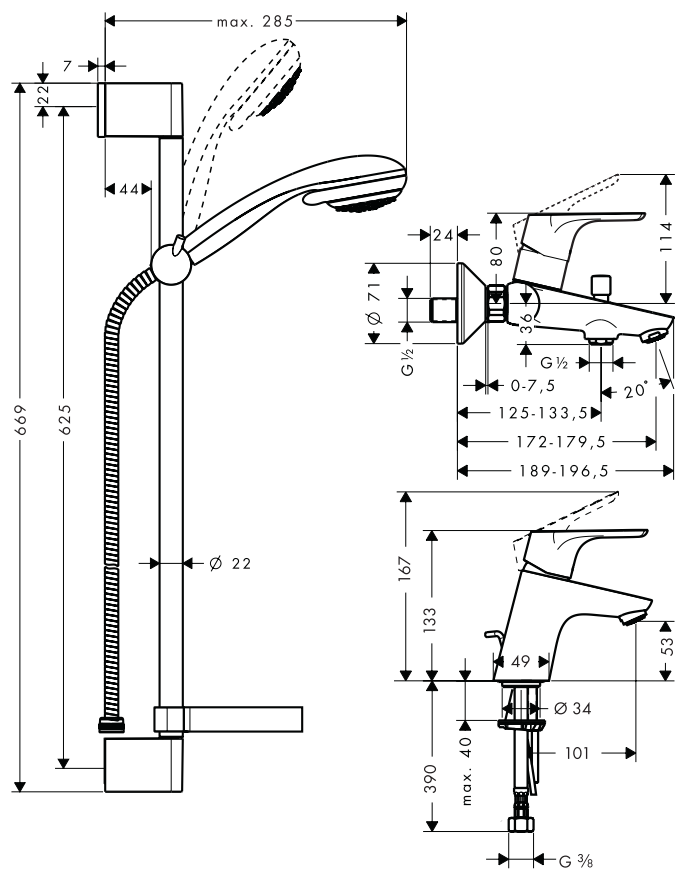

Focus E² Comfort Set

31934000