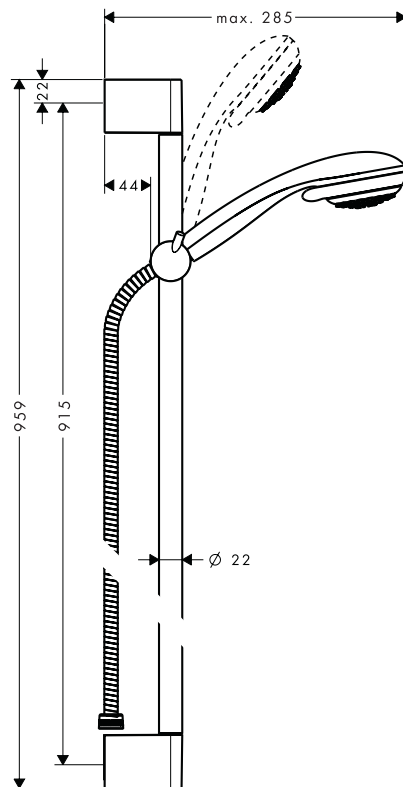

Crometta 85 Vario / Unica'Crometta Set

27762000

Crometta 85 Multi / Unica'Crometta Set

27766000