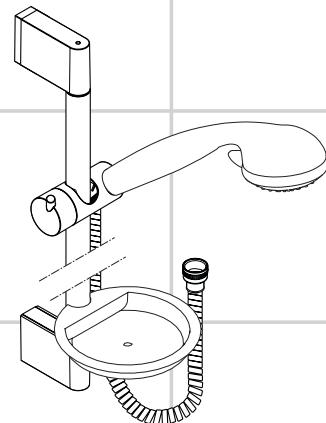

DE	Gebruiksaanleitung / Montageanleitung	2
FR	Mode d'emploi / Instructions de montage	3
EN	Instructions for use / assembly instructions	4
IT	Istruzioni per l'uso / Istruzioni per Installazione	5
ES	Modo de empleo / Instrucciones de montaje	6
NL	Gebruiksaanwijzing / Handleiding	7
DK	Brugsanvisning / Monteringsvejledning	8
PT	Instruções para uso / Manual de Instalação	9
PL	Instrukcja obsługi / Instrukcja montażu	10
CS	Návod k použití / Montážní návod	11
SK	Návod na použitie / Montážny návod	12
ZH	用户手册 / 组装说明	13
RU	Руководство пользователя / Инструкция по монтажу	14
HU	Használati útmutató / Szerelési útmutató	15
FI	Käyttöohje / Asennusohje	16
SV	Bruksanvisning / Monteringsanvisning	17
LT	Vartotojo instrukcija / Montavimo instrukcijos	18
HR	Upute za uporabu / Uputstva za instalaciju	19
TR	Kullanım kılavuzu / Montaj kılavuzu	20
RO	Manual de utilizare / Instrucțiuni de montare	21
EL	Οδηγίες χρήσης / Οδηγία συναρμολόγησης	22
SL	Navodilo za uporabo / Navodila za montažo	23
ET	Kasutusjuhend / Paigaldusjuhend	24
LV	Lietošanas pamācība / Montāžas instrukcija	25
SR	Uputstvo za upotrebu / Uputstvo za montažu	26
NO	Bruksanvisning / Montasjeveiledning	27
BG	Инструкция за употреба / Ръководство за монтаж	28
SQ	Udhëzuesi i përdorimit / Udhëzime rreth montimit	29
AR	دليل الاستخدام / تعليمات التجميع	30

**Crometta 85 Vario/
Unica'Crometta Set**
27762000 / 27763000

**Crometta 85 Vario/
Unica'Crometta Set**
27764000

**Crometta 85 Multi/
Unica'Crometta Set**
27766000 / 27767000

Focus E² Comfort Set
31750000 / 31770000
31933000 / 31934000