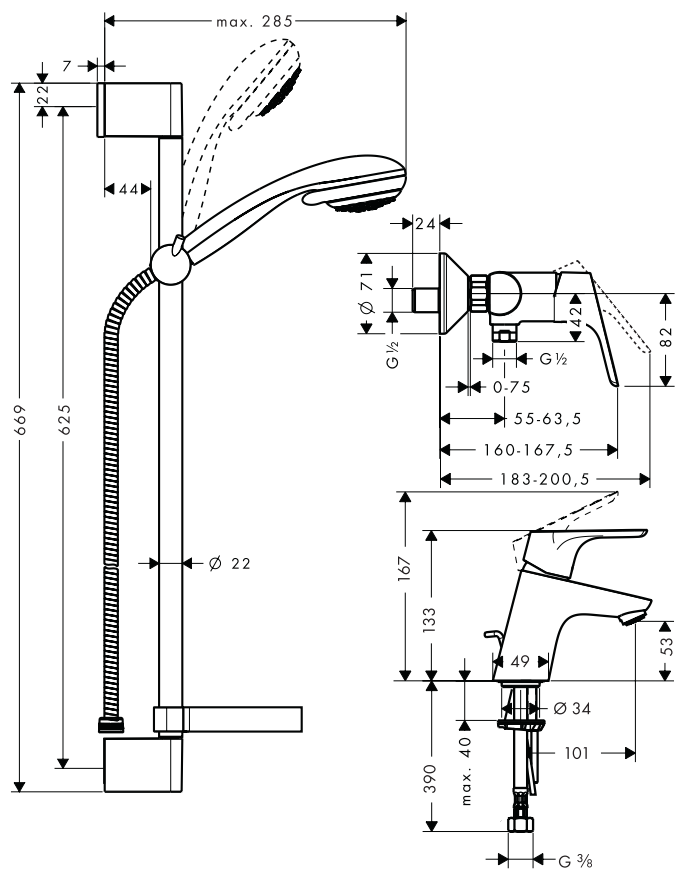

Focus E² Comfort Set

31933000