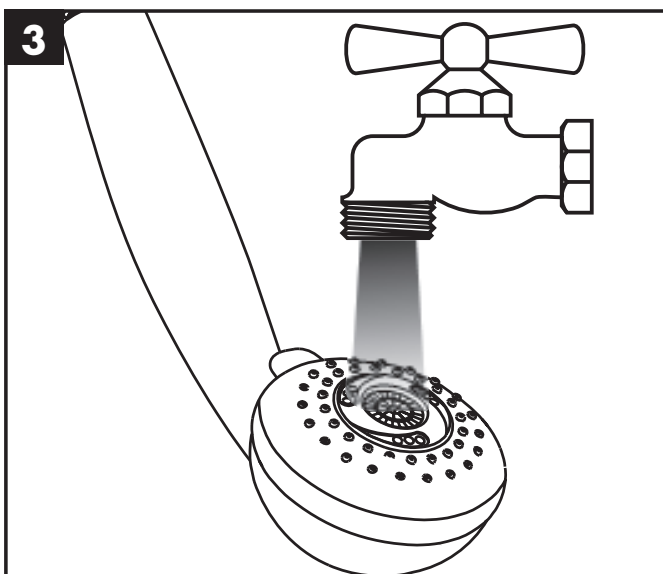

## Montage-instructies

- Vóór de montage moet het product gecontroleerd worden op transportschade. Na de inbouw wordt geen transport- of oppervlakteschade meer aanvaard.
- De leidingen en armaturen moeten gemonteerd, gespoeld en gecontroleerd worden volgens de geldige normen.
- De in de overeenkomstige landen geldende installatierichtlijnen moeten nageleefd worden.
- Bij de montage van het produkt door een vakkundige installateur moet men erop letten dat het bevestigingsoppervlak op één oppervlak zit (dus geen opliggende voegen of verspringende tegels), de wand geschikt is voor montage van produkten en zeker geen zwakke plekken bevat. De bijgevoegde schroeven en duvels zijn alleen geschikt voor beton. Bei andere wandsoorten dient u te letten op de voorschriften van de fabrikant van de schroeven en duvels.
- De bijgeleverde filter moet ingebouwd worden om uit de leidingen tegen te houden. Vuil uit de leidingen kan de werking van de hoofddouche negatief beïnvloeden en/of de hoofddouche beschadigen. Voor deze schade is Hansgrohe niet verantwoordelijk.

### Focus E<sup>2</sup> Comfort Set

31934000

**Crometta 85 Multi 28563000**

**Crometta 85 Vario 28562000**

**Crometta 85 Vario**  
28562000

**Crometta 85 Multi**  
28563000

	<b>P-IX</b>	<b>DVGW</b>	<b>SVGW</b>	<b>WRAS</b>	<b>KIWA</b>	<b>NF</b>	<b>ACS</b>	<b>ETA</b>
<b>27762000</b>	P-IX18738/IC						X	
<b>27763000</b>	P-IX18738/IC						X	
<b>27764000</b>	P-IX18738/IC						X	
<b>27766000</b>	P-IX18739/IB						X	
<b>27767000</b>	P-IX18739/IB						X	
<b>31750000</b>	P-IX18738/IC						X	
<b>31770000</b>	P-IX18738/IC						X	
<b>31933000</b>	P-IX18738/IC							
<b>31934000</b>	P-IX18738/IC							