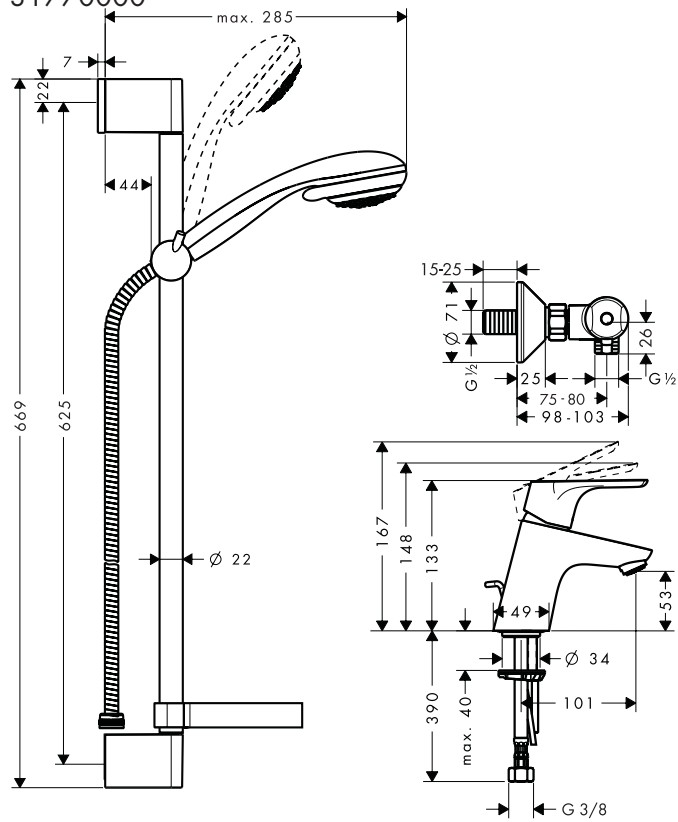

Focus E² Comfort Set

31770000