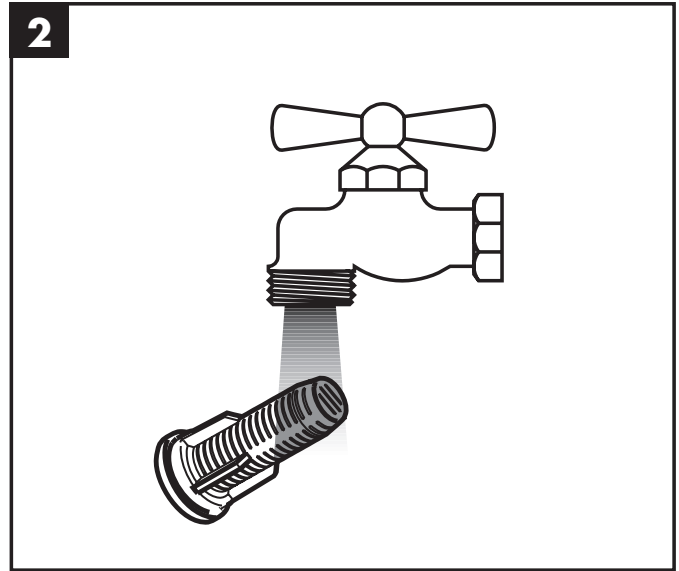

## Montage-instructies

- Vóór de montage moet het product gecontroleerd worden op transportschade. Na de inbouw wordt geen transport- of oppervlakteschade meer aanvaard.
- De leidingen en armaturen moeten gemonteerd, gespoeld en gecontroleerd worden volgens de geldige normen.
- De in de overeenkomstige landen geldende installatierichtlijnen moeten nageleefd worden.
- Bij de montage van het produkt door een vakkundige installateur moet men erop letten dat het bevestigingsoppervlak op één oppervlak zit (dus geen opliggende voegen of verspringende tegels), de wand geschikt is voor montage van produkten en zeker geen zwakke plekken bevat. De bijgevoegde schroeven en duvels zijn alleen geschikt voor beton. Bei andere wandsoorten dient u te letten op de voorschriften van de fabrikant van de schroeven en duvels.
- De bijgeleverde filter moet ingebouwd worden om uit de leidingen tegen te houden. Vuil uit de leidingen kan de werking van de hoofddouche negatief beïnvloeden en/of de hoofddouche beschadigen. Voor deze schade is Hansgrohe niet verantwoordelijk.

### Focus E<sup>2</sup> Comfort Set

31934000

**Crometta 85 Multi 28563000**

**Crometta 85 Vario 28562000**

**Crometta 85 Vario**  
28562000

**Crometta 85 Multi**  
28563000

	<b>P-IX</b>	<b>DVGW</b>	<b>SVGW</b>	<b>WRAS</b>	<b>KIWA</b>	<b>NF</b>	<b>ACS</b>	<b>ETA</b>
<b>27762000</b>	P-IX18738/IC						X	
<b>27763000</b>	P-IX18738/IC						X	
<b>27764000</b>	P-IX18738/IC						X	
<b>27766000</b>	P-IX18739/IB						X	
<b>27767000</b>	P-IX18739/IB						X	
<b>31750000</b>	P-IX18738/IC						X	
<b>31770000</b>	P-IX18738/IC						X	
<b>31933000</b>	P-IX18738/IC							
<b>31934000</b>	P-IX18738/IC							