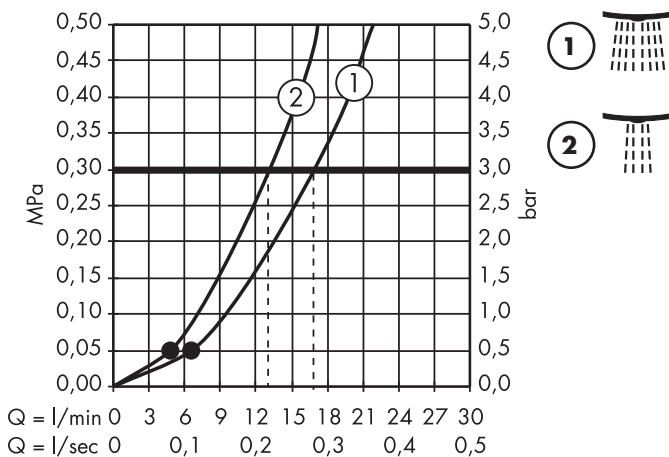

### Focus E<sup>2</sup> Comfort Set

31934000

**Crometta 85 Multi 28563000**

**Crometta 85 Vario 28562000**

**Crometta 85 Vario**  
28562000

**Crometta 85 Multi**  
28563000

	<b>P-IX</b>	<b>DVGW</b>	<b>SVGW</b>	<b>WRAS</b>	<b>KIWA</b>	<b>NF</b>	<b>ACS</b>	<b>ETA</b>
<b>27762000</b>	P-IX18738/IC						X	
<b>27763000</b>	P-IX18738/IC						X	
<b>27764000</b>	P-IX18738/IC						X	
<b>27766000</b>	P-IX18739/IB						X	
<b>27767000</b>	P-IX18739/IB						X	
<b>31750000</b>	P-IX18738/IC						X	
<b>31770000</b>	P-IX18738/IC						X	
<b>31933000</b>	P-IX18738/IC							
<b>31934000</b>	P-IX18738/IC							