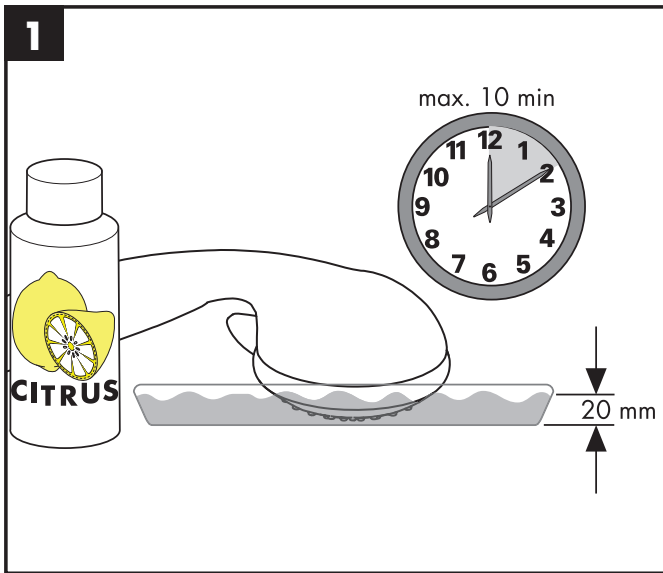

## Montage-instructies

- Vóór de montage moet het product gecontroleerd worden op transportschade. Na de inbouw wordt geen transport- of oppervlakteschade meer aanvaard.
- De leidingen en armaturen moeten gemonteerd, gespoeld en gecontroleerd worden volgens de geldige normen.
- De in de overeenkomstige landen geldende installatierichtlijnen moeten nageleefd worden.
- Bij de montage van het produkt door een vakkundige installateur moet men erop letten dat het bevestigingsoppervlak op één oppervlak zit (dus geen opliggende voegen of verspringende tegels), de wand geschikt is voor montage van produkten en zeker geen zwakke plekken bevat. De bijgevoegde schroeven en duvels zijn alleen geschikt voor beton. Bei andere wandsoorten dient u te letten op de voorschriften van de fabrikant van de schroeven en duvels.
- De bijgeleverde filter moet ingebouwd worden om uit de leidingen tegen te houden. Vuil uit de leidingen kan de werking van de hoofddouche negatief beïnvloeden en/of de hoofddouche beschadigen. Voor deze schade is Hansgrohe niet verantwoordelijk.

### Focus E<sup>2</sup> Comfort Set

31934000

**Crometta 85 Multi 28563000**

**Crometta 85 Vario 28562000**

**Crometta 85 Vario**  
28562000

**Crometta 85 Multi**  
28563000

	<b>P-IX</b>	<b>DVGW</b>	<b>SVGW</b>	<b>WRAS</b>	<b>KIWA</b>	<b>NF</b>	<b>ACS</b>	<b>ETA</b>
<b>27762000</b>	P-IX18738/IC						X	
<b>27763000</b>	P-IX18738/IC						X	
<b>27764000</b>	P-IX18738/IC						X	
<b>27766000</b>	P-IX18739/IB						X	
<b>27767000</b>	P-IX18739/IB						X	
<b>31750000</b>	P-IX18738/IC						X	
<b>31770000</b>	P-IX18738/IC						X	
<b>31933000</b>	P-IX18738/IC							
<b>31934000</b>	P-IX18738/IC							