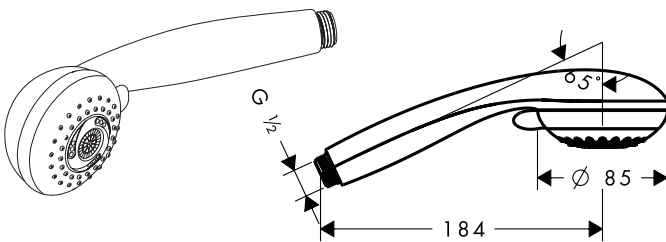

### Focus E<sup>2</sup> Comfort Set

31934000

**Crometta 85 Multi 28563000**

**Crometta 85 Vario 28562000**

**Crometta 85 Vario**  
28562000

**Crometta 85 Multi**  
28563000

	<b>P-IX</b>	<b>DVGW</b>	<b>SVGW</b>	<b>WRAS</b>	<b>KIWA</b>	<b>NF</b>	<b>ACS</b>	<b>ETA</b>
<b>27762000</b>	P-IX18738/IC						X	
<b>27763000</b>	P-IX18738/IC						X	
<b>27764000</b>	P-IX18738/IC						X	
<b>27766000</b>	P-IX18739/IB						X	
<b>27767000</b>	P-IX18739/IB						X	
<b>31750000</b>	P-IX18738/IC						X	
<b>31770000</b>	P-IX18738/IC						X	
<b>31933000</b>	P-IX18738/IC							
<b>31934000</b>	P-IX18738/IC							