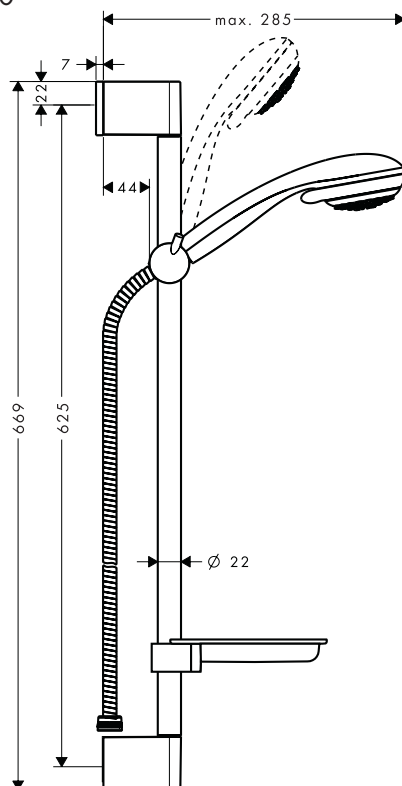

## Montage-instructies

- Vóór de montage moet het product gecontroleerd worden op transportschade. Na de inbouw wordt geen transport- of oppervlakteschade meer aanvaard.
- De leidingen en armaturen moeten gemonteerd, gespoeld en gecontroleerd worden volgens de geldige normen.
- De in de overeenkomstige landen geldende installatierichtlijnen moeten nageleefd worden.
- Bij de montage van het produkt door een vakkundige installateur moet men erop letten dat het bevestigingsoppervlak op één oppervlak zit (dus geen opliggende voegen of verspringende tegels), de wand geschikt is voor montage van produkten en zeker geen zwakke plekken bevat. De bijgevoegde schroeven en duvels zijn alleen geschikt voor beton. Bei andere wandsoorten dient u te letten op de voorschriften van de fabrikant van de schroeven en duvels.
- De bijgeleverde filter moet ingebouwd worden om uit de leidingen tegen te houden. Vuil uit de leidingen kan de werking van de hoofddouche negatief beïnvloeden en/of de hoofddouche beschadigen. Voor deze schade is Hansgrohe niet verantwoordelijk.

27766000

**Crometta 85 Vario / Unica'Crometta Set**

27763000

**Crometta 85 Multi / Unica'Crometta Set**

27767000

**Crometta 85 Vario / Unica'Crometta Set**

27764000