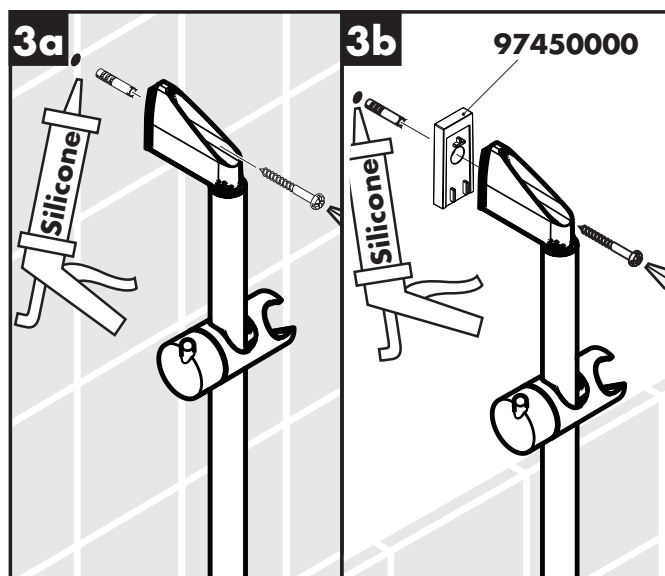

## Montage-instructies

- Vóór de montage moet het product gecontroleerd worden op transportschade. Na de inbouw wordt geen transport- of oppervlakteschade meer aanvaard.
- De leidingen en armaturen moeten gemonteerd, gespoeld en gecontroleerd worden volgens de geldige normen.
- De in de overeenkomstige landen geldende installatierichtlijnen moeten nageleefd worden.
- Bij de montage van het produkt door een vakkundige installateur moet men erop letten dat het bevestigingsoppervlak op één oppervlak zit (dus geen opliggende voegen of verspringende tegels), de wand geschikt is voor montage van produkten en zeker geen zwakke plekken bevat. De bijgevoegde schroeven en duvels zijn alleen geschikt voor beton. Bei andere wandsoorten dient u te letten op de voorschriften van de fabrikant van de schroeven en duvels.
- De bijgeleverde filter moet ingebouwd worden om uit de leidingen tegen te houden. Vuil uit de leidingen kan de werking van de hoofddouche negatief beïnvloeden en/of de hoofddouche beschadigen. Voor deze schade is Hansgrohe niet verantwoordelijk.

### Focus E<sup>2</sup> Comfort Set

31934000

**Crometta 85 Multi 28563000**

**Crometta 85 Vario 28562000**

**Crometta 85 Vario**  
28562000

**Crometta 85 Multi**  
28563000

	<b>P-IX</b>	<b>DVGW</b>	<b>SVGW</b>	<b>WRAS</b>	<b>KIWA</b>	<b>NF</b>	<b>ACS</b>	<b>ETA</b>
<b>27762000</b>	P-IX18738/IC						X	
<b>27763000</b>	P-IX18738/IC						X	
<b>27764000</b>	P-IX18738/IC						X	
<b>27766000</b>	P-IX18739/IB						X	
<b>27767000</b>	P-IX18739/IB						X	
<b>31750000</b>	P-IX18738/IC						X	
<b>31770000</b>	P-IX18738/IC						X	
<b>31933000</b>	P-IX18738/IC							
<b>31934000</b>	P-IX18738/IC							