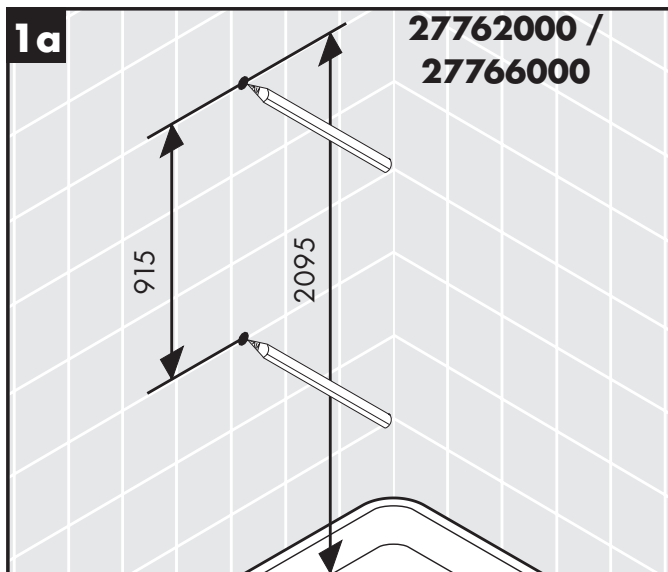

### Focus E<sup>2</sup> Comfort Set

31934000

**Crometta 85 Multi 28563000**

**Crometta 85 Vario 28562000**

**Crometta 85 Vario**  
28562000

**Crometta 85 Multi**  
28563000

	<b>P-IX</b>	<b>DVGW</b>	<b>SVGW</b>	<b>WRAS</b>	<b>KIWA</b>	<b>NF</b>	<b>ACS</b>	<b>ETA</b>
<b>27762000</b>	P-IX18738/IC						X	
<b>27763000</b>	P-IX18738/IC						X	
<b>27764000</b>	P-IX18738/IC						X	
<b>27766000</b>	P-IX18739/IB						X	
<b>27767000</b>	P-IX18739/IB						X	
<b>31750000</b>	P-IX18738/IC						X	
<b>31770000</b>	P-IX18738/IC						X	
<b>31933000</b>	P-IX18738/IC							
<b>31934000</b>	P-IX18738/IC							