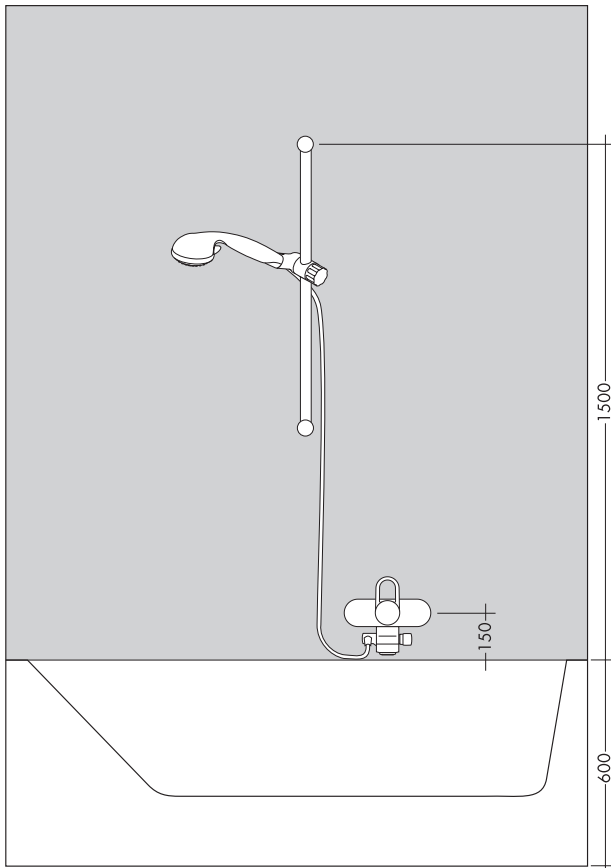

Crometta 85 Multi 28563000