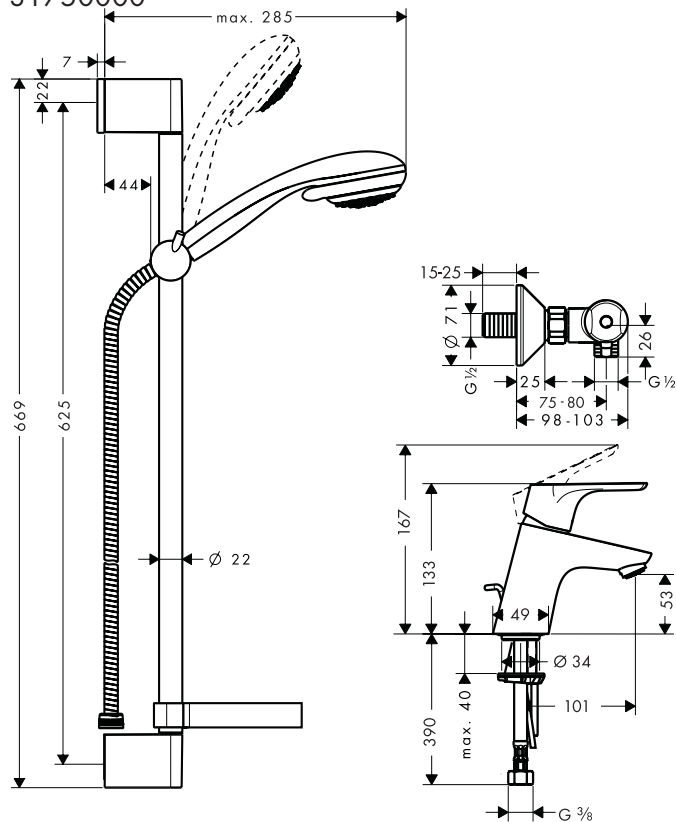

Focus E² Comfort Set

31750000