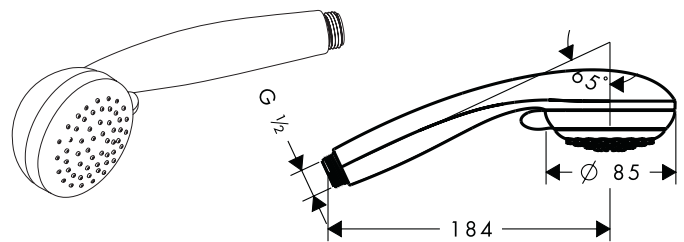

### Focus E<sup>2</sup> Comfort Set

31934000

**Crometta 85 Multi 28563000**

**Crometta 85 Vario 28562000**

**Crometta 85 Vario**  
28562000

**Crometta 85 Multi**  
28563000

	<b>P-IX</b>	<b>DVGW</b>	<b>SVGW</b>	<b>WRAS</b>	<b>KIWA</b>	<b>NF</b>	<b>ACS</b>	<b>ETA</b>
<b>27762000</b>	P-IX18738/IC						X	
<b>27763000</b>	P-IX18738/IC						X	
<b>27764000</b>	P-IX18738/IC						X	
<b>27766000</b>	P-IX18739/IB						X	
<b>27767000</b>	P-IX18739/IB						X	
<b>31750000</b>	P-IX18738/IC						X	
<b>31770000</b>	P-IX18738/IC						X	
<b>31933000</b>	P-IX18738/IC							
<b>31934000</b>	P-IX18738/IC							