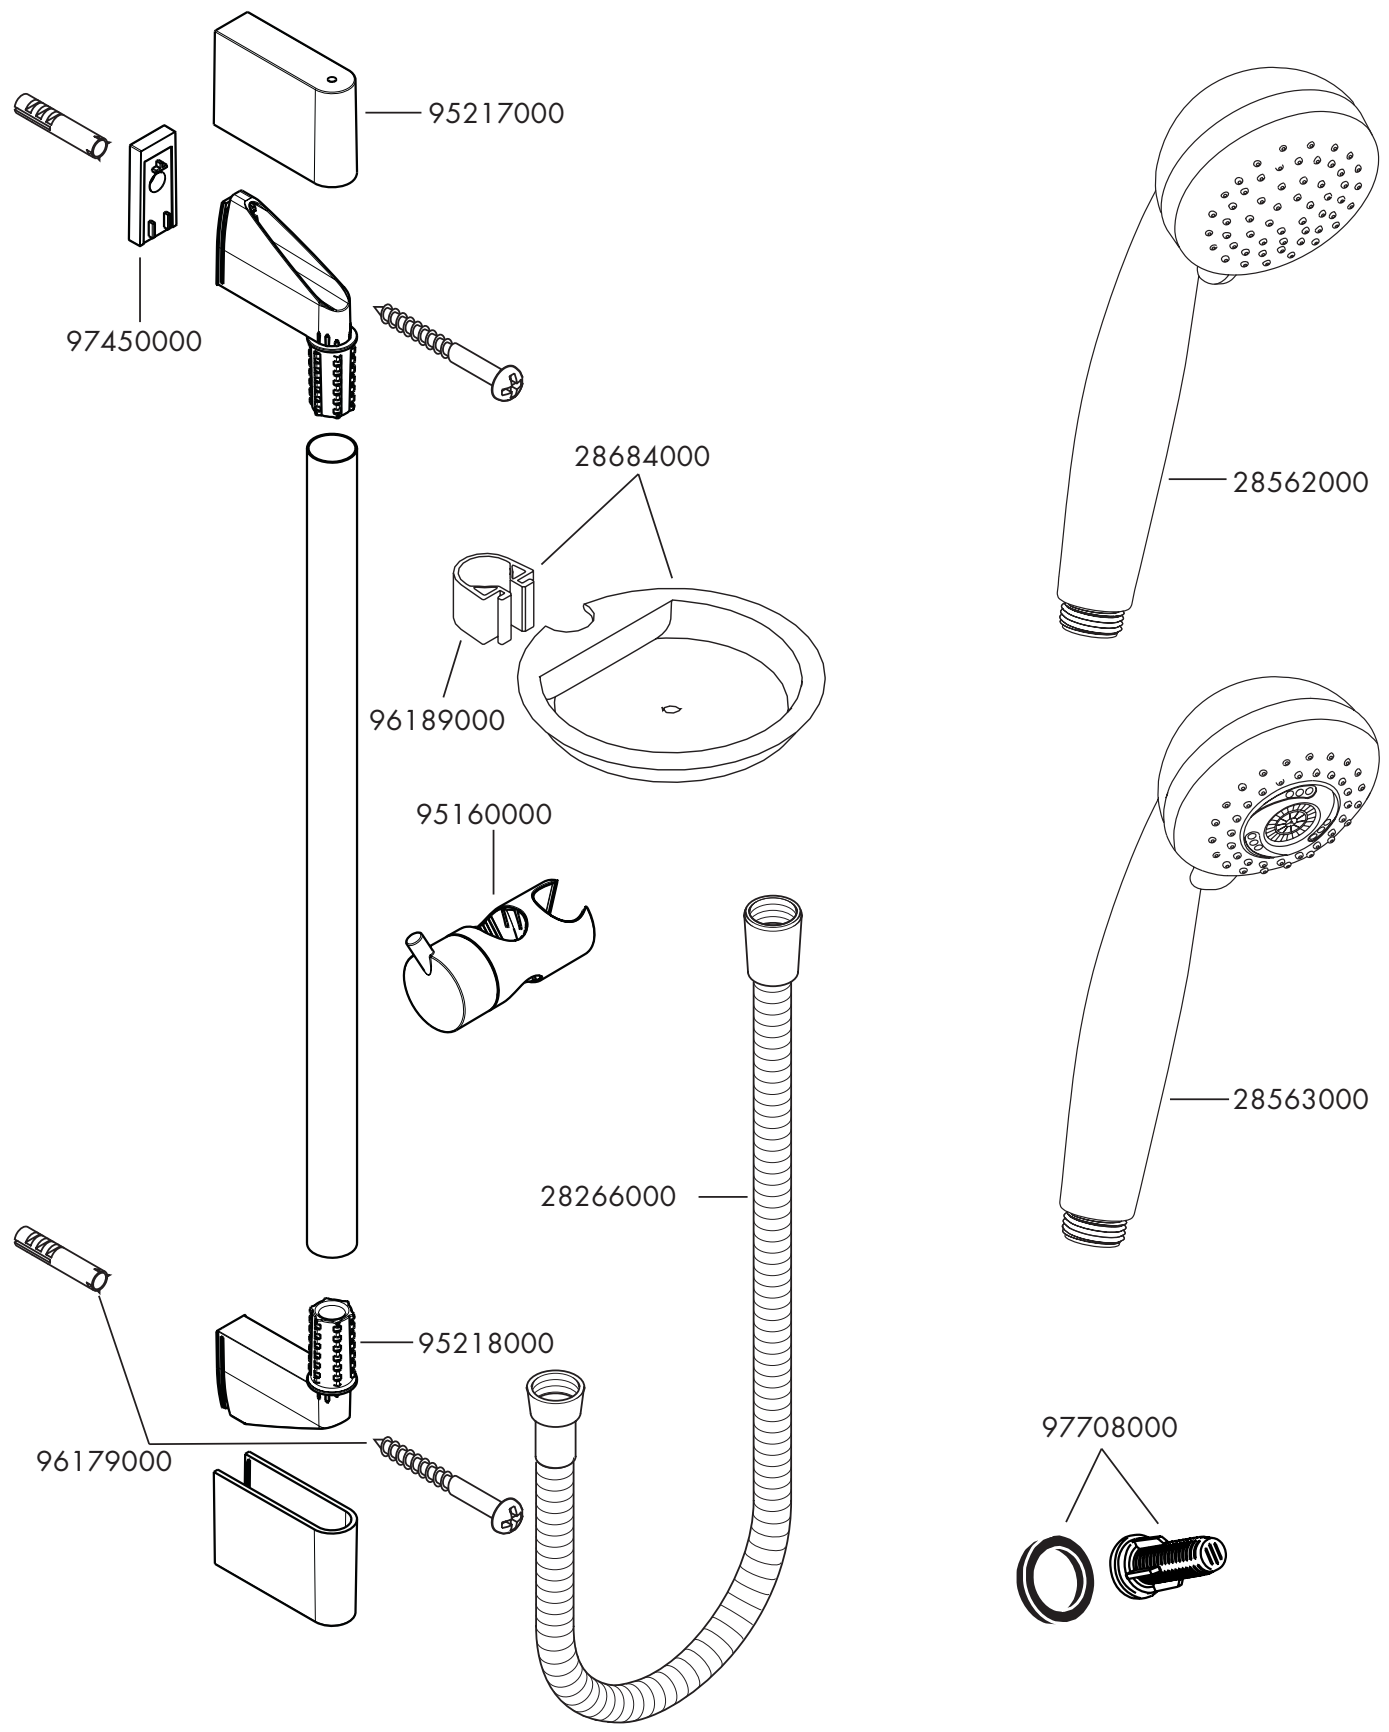

## Montage-instructies

- Vóór de montage moet het product gecontroleerd worden op transportschade. Na de inbouw wordt geen transport- of oppervlakteschade meer aanvaard.
- De leidingen en armaturen moeten gemonteerd, gespoeld en gecontroleerd worden volgens de geldige normen.
- De in de overeenkomstige landen geldende installatierichtlijnen moeten nageleefd worden.
- Bij de montage van het produkt door een vakkundige installateur moet men erop letten dat het bevestigingsoppervlak op één oppervlak zit (dus geen opliggende voegen of verspringende tegels), de wand geschikt is voor montage van produkten en zeker geen zwakke plekken bevat. De bijgevoegde schroeven en duvels zijn alleen geschikt voor beton. Bei andere wandsoorten dient u te letten op de voorschriften van de fabrikant van de schroeven en duvels.
- De bijgeleverde filter moet ingebouwd worden om uit de leidingen tegen te houden. Vuil uit de leidingen kan de werking van de hoofddouche negatief beïnvloeden en/of de hoofddouche beschadigen. Voor deze schade is Hansgrohe niet verantwoordelijk.

### Focus E<sup>2</sup> Comfort Set

31934000

**Crometta 85 Multi 28563000**

**Crometta 85 Vario 28562000**

**Crometta 85 Vario**  
28562000

**Crometta 85 Multi**  
28563000

	<b>P-IX</b>	<b>DVGW</b>	<b>SVGW</b>	<b>WRAS</b>	<b>KIWA</b>	<b>NF</b>	<b>ACS</b>	<b>ETA</b>
<b>27762000</b>	P-IX18738/IC						X	
<b>27763000</b>	P-IX18738/IC						X	
<b>27764000</b>	P-IX18738/IC						X	
<b>27766000</b>	P-IX18739/IB						X	
<b>27767000</b>	P-IX18739/IB						X	
<b>31750000</b>	P-IX18738/IC						X	
<b>31770000</b>	P-IX18738/IC						X	
<b>31933000</b>	P-IX18738/IC							
<b>31934000</b>	P-IX18738/IC							