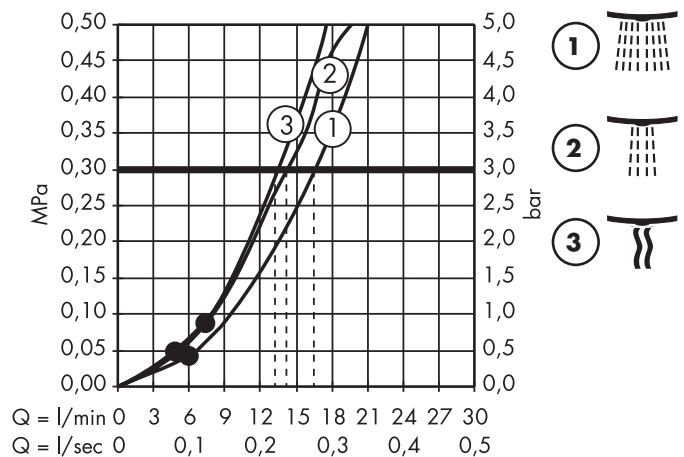

### Focus E<sup>2</sup> Comfort Set

31934000

**Crometta 85 Multi 28563000**

**Crometta 85 Vario 28562000**

**Crometta 85 Vario**  
28562000

**Crometta 85 Multi**  
28563000

	<b>P-IX</b>	<b>DVGW</b>	<b>SVGW</b>	<b>WRAS</b>	<b>KIWA</b>	<b>NF</b>	<b>ACS</b>	<b>ETA</b>
<b>27762000</b>	P-IX18738/IC						X	
<b>27763000</b>	P-IX18738/IC						X	
<b>27764000</b>	P-IX18738/IC						X	
<b>27766000</b>	P-IX18739/IB						X	
<b>27767000</b>	P-IX18739/IB						X	
<b>31750000</b>	P-IX18738/IC						X	
<b>31770000</b>	P-IX18738/IC						X	
<b>31933000</b>	P-IX18738/IC							
<b>31934000</b>	P-IX18738/IC							