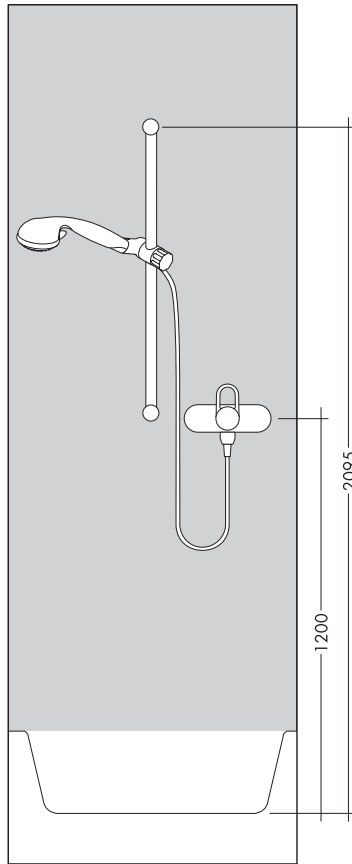

Crometta 85 Vario 28562000