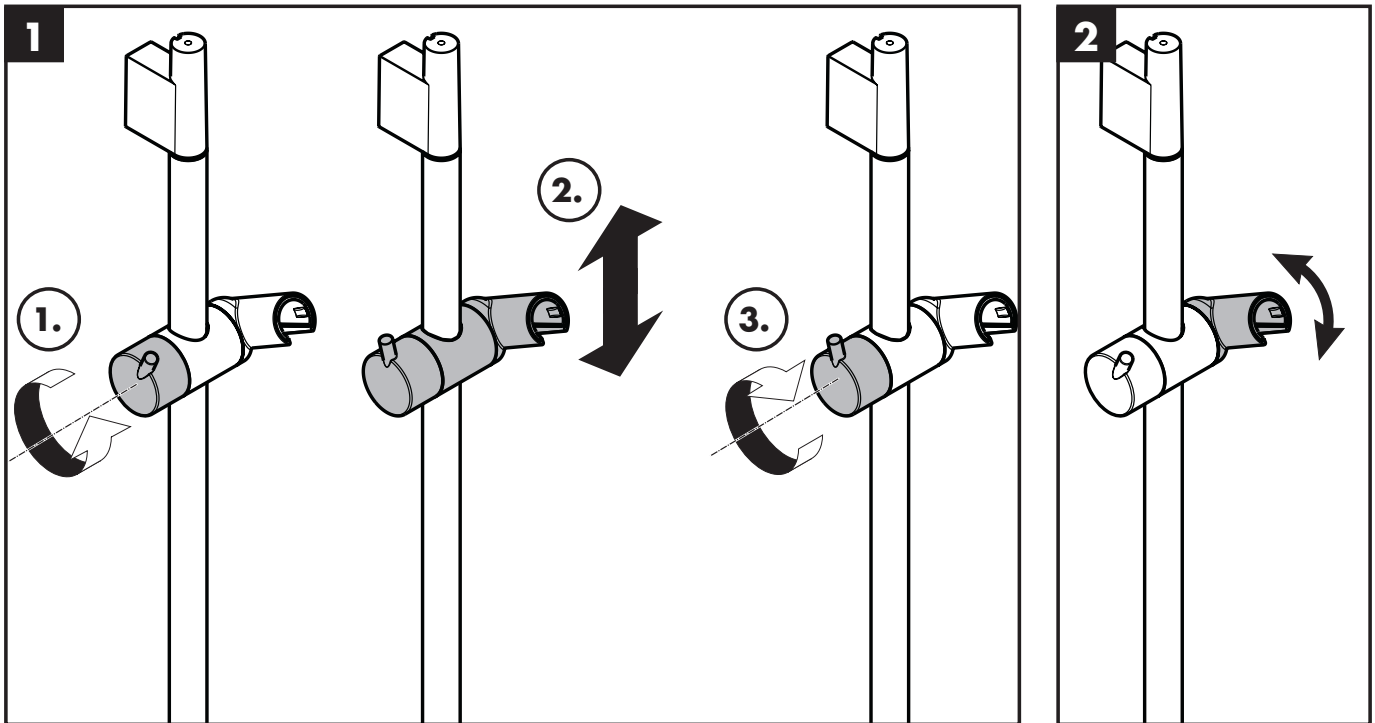

Crometta 85 Vario
28562000

Crometta 85 Multi
28563000