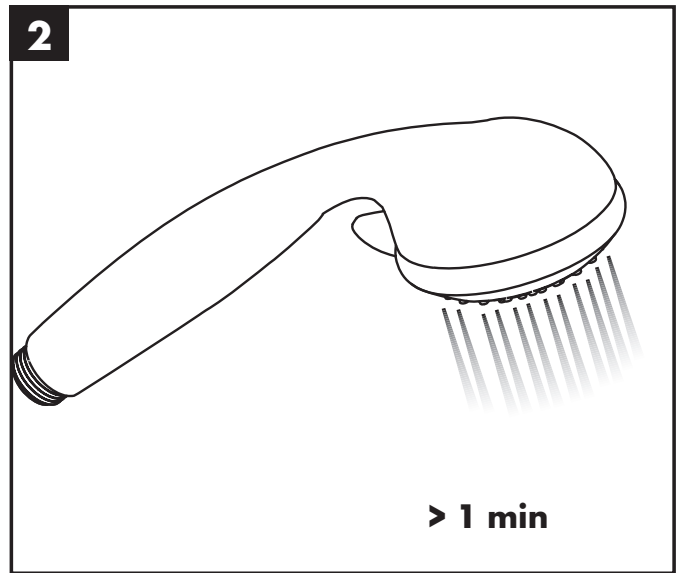

## Montage-instructies

- Vóór de montage moet het product gecontroleerd worden op transportschade. Na de inbouw wordt geen transport- of oppervlakteschade meer aanvaard.
- De leidingen en armaturen moeten gemonteerd, gespoeld en gecontroleerd worden volgens de geldige normen.
- De in de overeenkomstige landen geldende installatierichtlijnen moeten nageleefd worden.
- Bij de montage van het produkt door een vakkundige installateur moet men erop letten dat het bevestigingsoppervlak op één oppervlak zit (dus geen opliggende voegen of verspringende tegels), de wand geschikt is voor montage van produkten en zeker geen zwakke plekken bevat. De bijgevoegde schroeven en duvels zijn alleen geschikt voor beton. Bei andere wandsoorten dient u te letten op de voorschriften van de fabrikant van de schroeven en duvels.
- De bijgeleverde filter moet ingebouwd worden om uit de leidingen tegen te houden. Vuil uit de leidingen kan de werking van de hoofddouche negatief beïnvloeden en/of de hoofddouche beschadigen. Voor deze schade is Hansgrohe niet verantwoordelijk.

### Focus E<sup>2</sup> Comfort Set

31934000

**Crometta 85 Multi 28563000**

**Crometta 85 Vario 28562000**

**Crometta 85 Vario**  
28562000

**Crometta 85 Multi**  
28563000

	<b>P-IX</b>	<b>DVGW</b>	<b>SVGW</b>	<b>WRAS</b>	<b>KIWA</b>	<b>NF</b>	<b>ACS</b>	<b>ETA</b>
<b>27762000</b>	P-IX18738/IC						X	
<b>27763000</b>	P-IX18738/IC						X	
<b>27764000</b>	P-IX18738/IC						X	
<b>27766000</b>	P-IX18739/IB						X	
<b>27767000</b>	P-IX18739/IB						X	
<b>31750000</b>	P-IX18738/IC						X	
<b>31770000</b>	P-IX18738/IC						X	
<b>31933000</b>	P-IX18738/IC							
<b>31934000</b>	P-IX18738/IC							