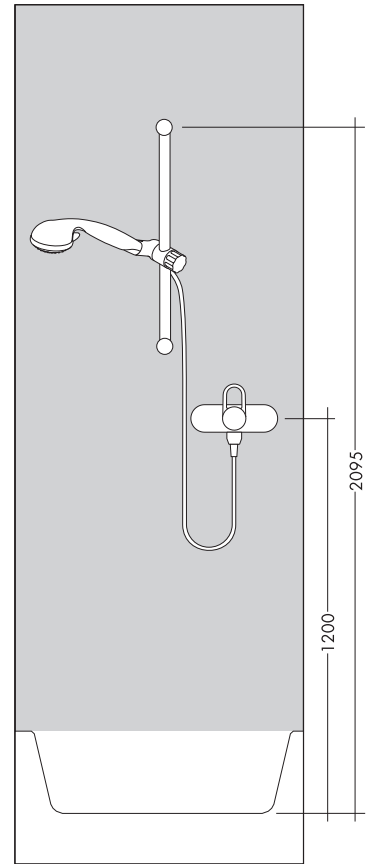

Crometta 85 Vario 28562000