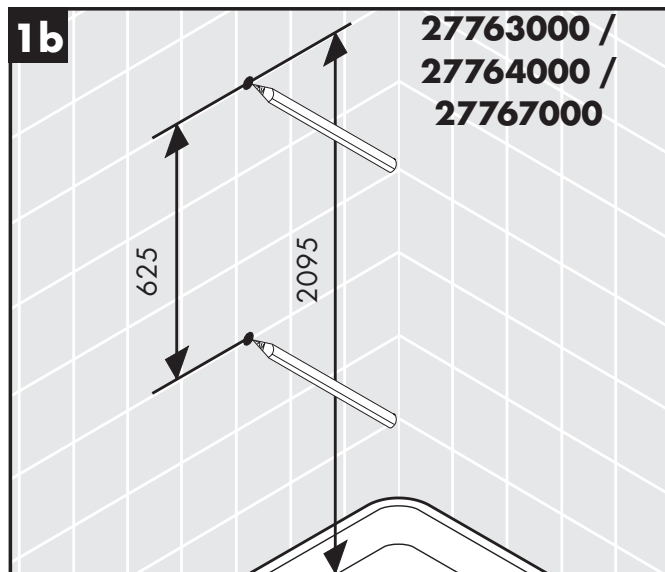

### Focus E<sup>2</sup> Comfort Set

31934000

**Crometta 85 Multi 28563000**

**Crometta 85 Vario 28562000**

**Crometta 85 Vario**  
28562000

**Crometta 85 Multi**  
28563000

	<b>P-IX</b>	<b>DVGW</b>	<b>SVGW</b>	<b>WRAS</b>	<b>KIWA</b>	<b>NF</b>	<b>ACS</b>	<b>ETA</b>
<b>27762000</b>	P-IX18738/IC						X	
<b>27763000</b>	P-IX18738/IC						X	
<b>27764000</b>	P-IX18738/IC						X	
<b>27766000</b>	P-IX18739/IB						X	
<b>27767000</b>	P-IX18739/IB						X	
<b>31750000</b>	P-IX18738/IC						X	
<b>31770000</b>	P-IX18738/IC						X	
<b>31933000</b>	P-IX18738/IC							
<b>31934000</b>	P-IX18738/IC							