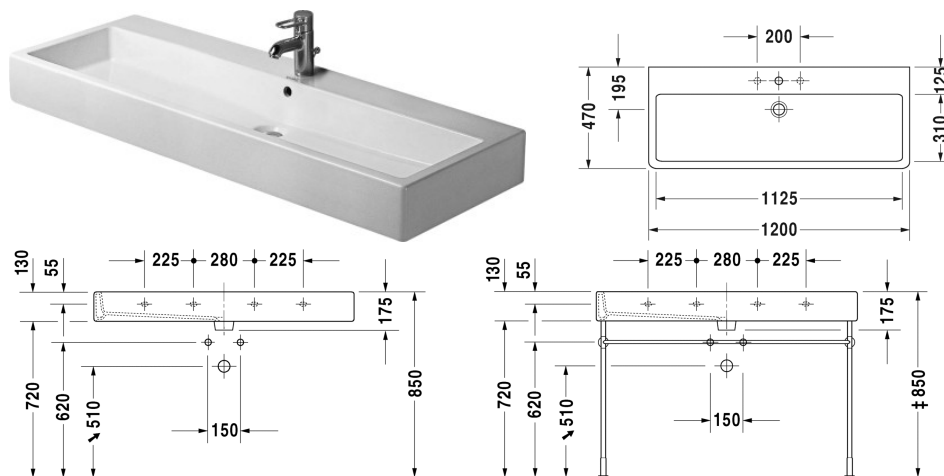

Wastafel, meubelwastafel # 045412..00 / 045412..30 /
045412..41 / 045412..44 / 045412..60 / 045412..70

| < 1200 mm > |

Wastafel, meubelwastafel	Afmetingen	Gewicht	Bestelnummer
met kraanvlak, 1200 mm			
Kleuren			
00 Wit 08 Zwart			
Variante			
● met overloop	1200 x 470 mm	33,500 kg	045412..00
●●● met overloop	1200 x 470 mm	33,500 kg	045412..30
● zonder overloop	1200 x 470 mm	33,500 kg	045412..41
●●● zonder overloop	1200 x 470 mm	33,500 kg	045412..44
☒ met overloop	1200 x 470 mm	33,500 kg	045412..60
☒ zonder overloop	1200 x 470 mm	33,500 kg	045412..70
Infobox			
voor de bevestiging van wastafels vanaf een lengte van 1000 mm zijn 2 wastafelbevestigingssets #6951000000 nodig			
Sanitair keramiek met de speciale WonderGliss behandeling blijft langer glanzend schoon en aantrekkelijk. Als u een artikel in WonderGliss bestelt, dient u een "1" toe te voegen aan het modelnummer als 11de cijfer.			
Onderdeel			
Designsifon		1,500 kg	005036
Kniehevelventiel bediening horizontaal**		0,500 kg	005031
Handdoekhouder vierkante buis 14 mm, chroom	1150 mm	0,800 kg	003033
Accessory for ceramics