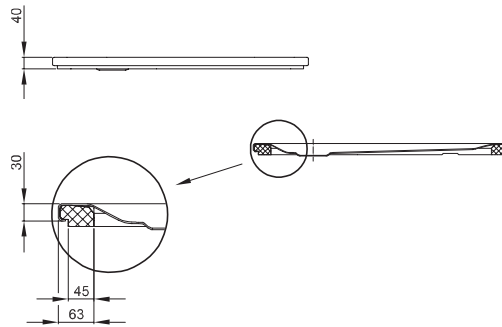

BetteUltra 35 mm met Minimum-Douchebakdrager

Douchebak ≥ 1000 mm

De douchebakken met een muurlengte vanaf 1600 mm worden met een afvoer in het midden van de lange zijde geleverd.

Information

Het draag-elementen is standaard voorgemonteerd.