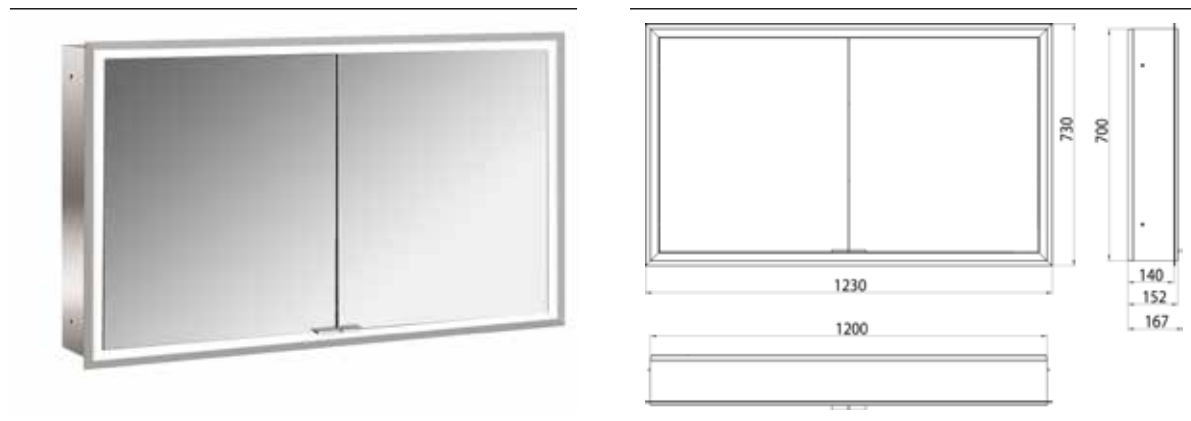

Spiegelkast prime, 1.200 mm, 2 deuren, inbouwmodel, IP20 achterwand spiegel

Art.nr.9497 060 94

met lichtpakket, met verspiegelde of witte glazen achterwand, 2 variabel instelbare planchetten, 2 deuren, 2 stopcontacten en 2 lichtschakelaars, lichtsterkte en lichtkleur (koud/warm) traploos instelbaar, hoogte 730 mm, LED-verlichting rondom, Energieklasse: A A++