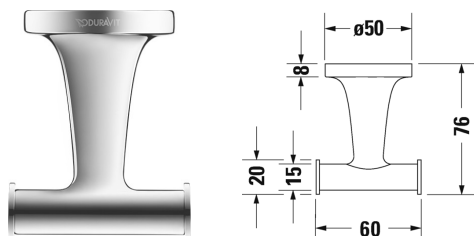

Dubbele handdoekhaak # 009930..00

|< 60 mm >|

Dubbele handdoekhaak	Afmetingen	Gewicht	Bestelnummer
50 mm			
Kleuren			
10 Chroom 46 Black Matt			
Variante			
	60 x 76 mm	0,210 kg	009930..00

Alle tekeningen bevatten de noodzakelijke maten welke binnen de tolfrantie nog kunnen afwijken. Exacte maten, in het bijzonder voor specifieke maatwerksituaties, kunnen uitsluitend op het afgewerkte keramische product.